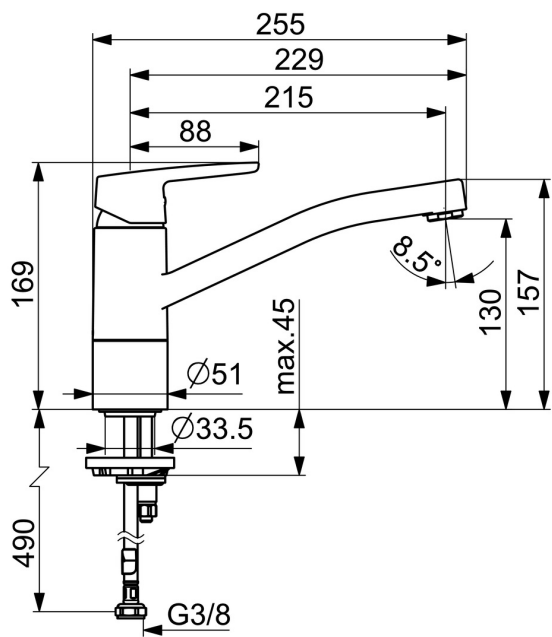

Mulighed for begrænsning af temperatur og vandmængde på den keramiske kartouche.

F = fleksible tilslutningsslanger.

- Køkken
- Et-greb
- Bordmontret
- Forkromet
- Svingtud, Mulighed for begrænsning af svingradius
- Standard luftblander
- Étgreb, Varmt/Koldt symboler
- Mulighed for begrænsning af max. temperatur og vandmængde
- Ø 35 mm keramisk indsats til mængde- og temperaturregulering
- Fleksible tilslutningsslanger
- Installation med 1 gevindstang

Tekniske data

Flow attributter

Vandmængde ved 300 kPa	0.16 l/s
Tryk tab (0.2 l/s)	300 kPa

Tekniske egenskaber

Varmtvandsforsyning	max. +70°C
Arbejdstryk	50 - 1000 kPa
Tilslutningsstørrelse	G3/8
Fremspring	215 mm
Forebyggelse af tilbageløb (EN1717)	AA
Materiale	brass

Bestemmelser

EN standard	EN 817
Støjklasse	I (ISO 3822)

Godkendelser og Erklæringer

KIWA SE	1444
EPD	S-P-06396

SP3930F

Navn	Kode	WVS
01 Greb Forkromet	1000801V	745131638
02 Dækkappe Forkromet	601967V	745131642
03 Temperaturbegrænser	601973V	745131643
04 Møtrik, M37x1, AF30 Udgået	601979V	745131635
05 Komplet indmad, 3,5 Classic	601969V	745131645
06 Tud Forkromet	1000832V	745131624
07 Luftblander, M24x1	602064V	745131004
08 Paknings sæt Udgået	601983V	745131627
08 Paknings sæt	1001264V	745131297
09 Svingtuds begrænser	1000980/2	745131628
10 Sokkel Forkromet	601982V	745131629
11 Gevindstang, M8x1, L=140	601970V	745131610
12 Bspændingssæt	601985V	745131613
13 Plastplade til bspænding, 100x60mm	158825	745131904

SP3930F(2020)

Navn	Kode	WVS
01 Greb Forkromet	1000801V	745131638
02 Dækkappe Forkromet	601967V	745131642
03 Møtrik, M37x1, SW30	1005680V	745135960
04 Komplet indmad, 3,5 Classic	601969V	745131645
05 Luftblander, M24x1	602064V	745131004
06 Paknings sæt	1001264V	745131297
07 Svingtuds begrænser, 120°	1001406/10	745131447
08 Gevindstang, M8x1, L=140	601970V	745131610
09 Bspændingssæt	601985V	745131613
10 Plastplade til bspænding, 100x60mm	158825	745131904