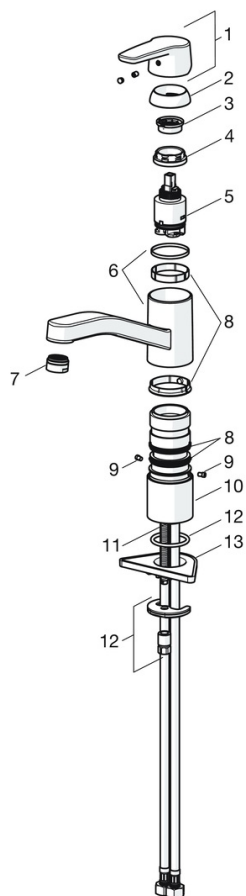

SP3930F

Navn	Kode	WVS
01 Greb Forkromet	1000801V	745131638
02 Dækkappe Forkromet	601967V	745131642
03 Temperaturbegrænser	601973V	745131643
04 Møtrik, M37x1, AF30 Udgået	601979V	745131635
05 Komplet indmad, 3,5 Classic	601969V	745131645
06 Tud Forkromet	1000832V	745131624
07 Luftblander, M24x1	602064V	745131004
08 Paknings sæt Udgået	601983V	745131627
08 Paknings sæt	1001264V	745131297
09 Svingtuds begrænser	1000980/2	745131628
10 Sokkel Forkromet	601982V	745131629
11 Gevindstang, M8x1, L=140	601970V	745131610
12 Bspændingssæt	601985V	745131613
13 Plastplade til bspænding, 100x60mm	158825	745131904