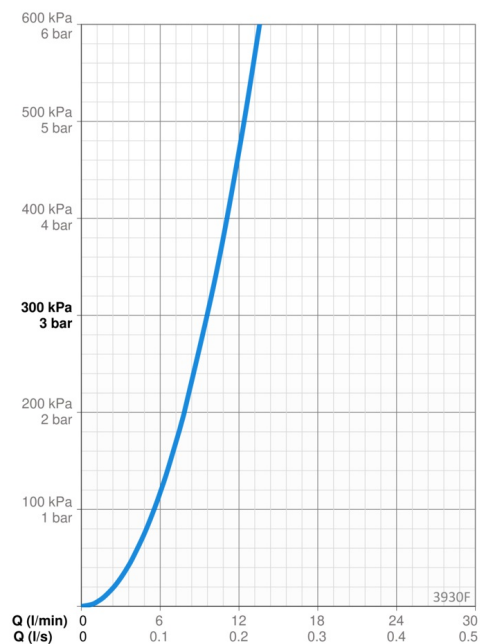

Godkendelser og Erklæringer

KIWA SE	1444
EPD	S-P-06396