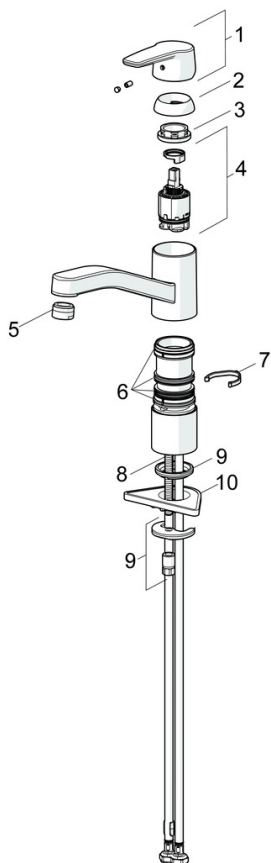

EAN: 6414150077982
 WVS: 705917504
static.oras.com/3930F

Køkkenarmatur i slankt design, som passer ind i ethvert køkken. Armaturet er udstyret med en gennemtestet indmad, der giver en lang levetid.

Tudens svingradius er forindstillet til 120° (kan begrænses til 40°-80°).

Mulighed for begrænsning af temperatur og vandmængde på den keramiske kartouche.

F = fleksible tilslutningsslanger.

- Køkken
- Et-greb
- Bordmontret
- Forkromet
- Svingtud, Mulighed for begrænsning af svingradius
- Standard luftblander
- Étgreb, Varmt/Koldt symboler
- Mulighed for begrænsning af max. temperatur og vandmængde
- Ø 35 mm keramisk indsats til mængde- og temperaturregulering
- Fleksible tilslutningsslanger
- Installation med 1 gevindstang

Tekniske data

Flow attributter

Vandmængde ved 300 kPa	0.16 l/s
Tryk tab (0.2 l/s)	300 kPa

Tekniske egenskaber

Varmtvandsforsyning	max. +70°C
Arbejdstryk	50 - 1000 kPa
Tilslutningsstørrelse	G3/8
Fremspring	215 mm
Forebyggelse af tilbageløb (EN1717)	AA
Materiale	brass

SP3930F(2020)

Navn	Kode	WVS
01 Greb Forkromet	1000801V	745131638
02 Dækkappe Forkromet	601967V	745131642
03 Møtrik, M37x1, SW30	1005680V	745135960
04 Komplet indmad, 3,5 Classic	601969V	745131645
05 Luftblander, M24x1	602064V	745131004
06 Paknings sæt	1001264V	745131297
07 Svingtuds begrænser, 120°	1001406/10	745131447
08 Gevindstang, M8x1, L=140	601970V	745131610
09 Bspændingssæt	601985V	745131613
10 Plastplade til bspænding, 100x60mm	158825	745131904