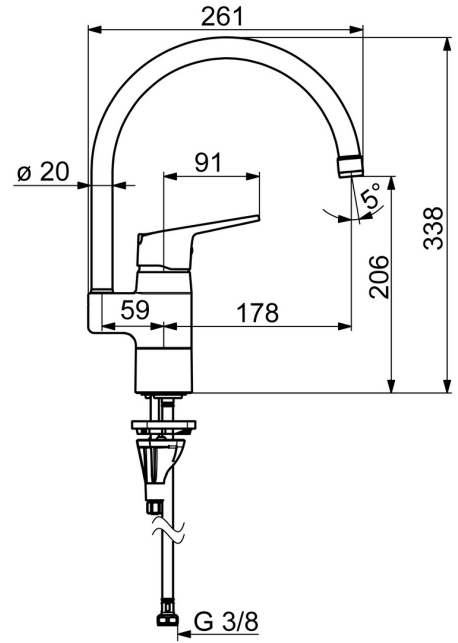

Reserve dele

SP1838FG

Navn	Kode	WS
01 Luftblander, M22x1 HC B Forkromet	232201	744900022
02 Tud Forkromet	159695V	745131104
03 Svigtuds begrænser, 60°/0°	159667/10	745131907
03 Svigtuds begrænser, 120°	159670/10	745131908
03 Svigtuds begrænser, 60°/0°	159667V	745131909
04 Paknings sæt	159499	745131337
05 Greb Forkromet	1000935V	745131951
06 Begrænser	1004821V	745131953
07 Dækkappe Forkromet	602589V	745131320
08 Møtrik	158726	745131435
09 Komplet indmad	158890	745131154
10 Bundpakning	1002371V	704209990
11 Plastplade til bespænding, 100x60mm	158825	745131904
12 Gevindstang, M8x1, L=130	1000780V	704270995
13 Bespændingssæt	602610V	704270996