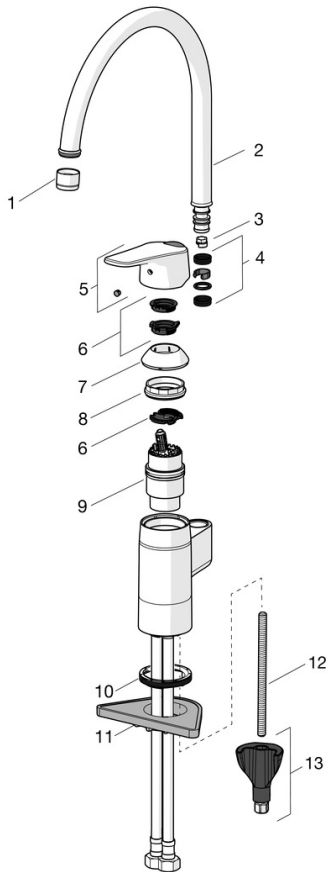

Reserve dele

SP1838FG

Navn	Kode	WS
01 Luftblander, M22x1 HC B Forkromet	232201	744900022
02 Tud Forkromet	159695V	745131104
03 Svigtuds begrænser, 60°/0°	159667/10	745131907
03 Svigtuds begrænser, 120°	159670/10	745131908
03 Svigtuds begrænser, 60°/0°	159667V	745131909
04 Paknings sæt	159499	745131337
05 Greb Forkromet	1000935V	745131951
06 Begrænser	1004821V	745131953
07 Dækkappe Forkromet	602589V	745131320
08 Møtrik	158726	745131435
09 Komplet indmad	158890	745131154
10 Bundpakning	1002371V	704209990
11 Plastplade til bespænding, 100x60mm	158825	745131904
12 Gevindstang, M8x1, L=130	1000780V	704270995
13 Bespændingssæt	602610V	704270996