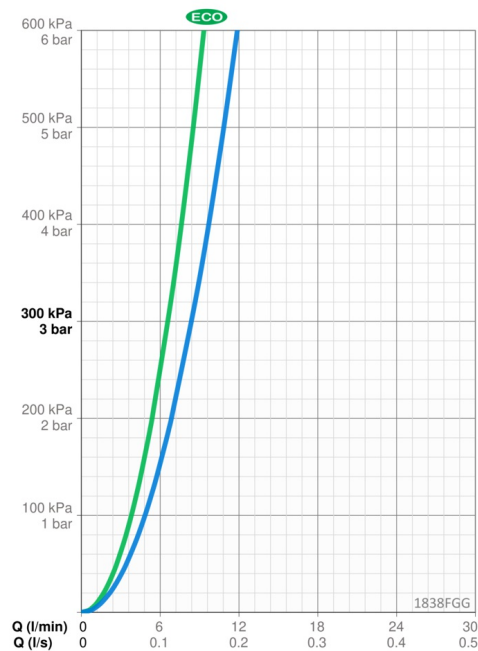

Godkendelser og Erklæringer

Sintef	Sintef Nr. 0227
SE Energy Mark	1605
KIWA SE	1588
EPD	S-P-06396