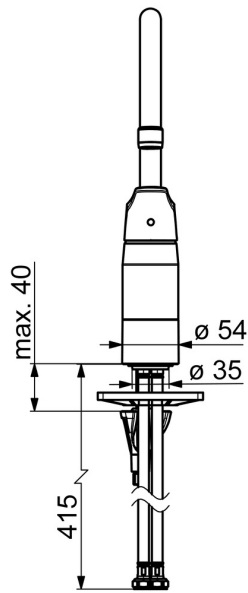

Reserve dele

SP1838FG

Navn	Kode	WS
01 Luftblander, M22x1 HC B Forkromet	232201	744900022
02 Tud Forkromet	159695V	745131104
03 Svigtuds begrænser, 60°/0°	159667/10	745131907
03 Svigtuds begrænser, 120°	159670/10	745131908
03 Svigtuds begrænser, 60°/0°	159667V	745131909
04 Paknings sæt	159499	745131337
05 Greb Forkromet	1000935V	745131951
06 Begrænser	1004821V	745131953
07 Dækkappe Forkromet	602589V	745131320
08 Møtrik	158726	745131435
09 Komplet indmad	158890	745131154
10 Bundpakning	1002371V	704209990
11 Plastplade til bespænding, 100x60mm	158825	745131904
12 Gevindstang, M8x1, L=130	1000780V	704270995
13 Bespændingssæt	602610V	704270996