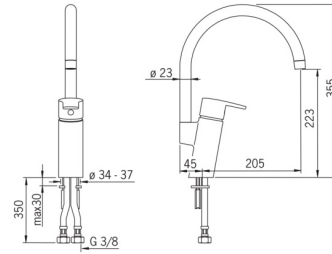

F = fleksible tilslutningslanger.

- Køkken
- Et-greb
- Bordmontret
- Forkromet
- Svingtud, Mulighed for begrænsning af svingradius
- Standard luftblander
- Étgreb, Varmt/Koldt symboler
- Mulighed for begrænsning af max. temperatur og vandmængde
- Ø 40 mm keramisk indsats til mængde- og temperaturregulering
- Fleksible tilslutningslanger

Tekniske data

Flow attributter

| | |
|------------------------|-----------------|
| Vandmængde ved 300 kPa | 0.24 l/s |
| Tryk tab (0.2 l/s) | 210 kPa |

Tekniske egenskaber

| | |
|-------------------------------------|----------------------|
| Varmtvandsforsyning | max. +70°C |
| Arbejdsdruk | 50 - 1000 kPa |
| Tilslutningsstørrelse | G3/8 |
| Fremspring | 205 mm |
| Forebyggelse af tilbageløb (EN1717) | AA |
| Materiale | brass |

Reserve dele

SP2838F

| Navn | Kode | WVS |
|--|-----------|-----------|
| 01 Bespændingssæt | 158697 | 745131430 |
| 02 Møtrik | 158726 | 745131435 |
| 03 Gevindstang (10 stk), M6x65 | 158747/10 | 745131901 |
| 04 Plastplade til bespænding, 100x60mm | 158825 | 745131904 |
| 05 Komplet indmad | 158890 | 745131154 |
| 06 Forlængerskruer, M6 Forkromet | 158893 | 745131353 |
| 07 Tud Forkromet | 159010V | 745131744 |
| 08 Greb Forkromet | 159050V | 745131850 |
| 09 Dækkappe Forkromet | 159053V | 745131851 |
| 10 Paknings sæt | 159499 | 745131337 |
| 11 Luftblander, M22x1 HC B Forkromet | 232201 | 744900022 |
| 12 Svingtuds begrænser, 120° | 159670/10 | 745131908 |
| 13 Svingtuds begrænser, 60°/0° | 159667V | 745131909 |
| 13 Svingtuds begrænser, 60°/0° | 159667/10 | 745131907 |