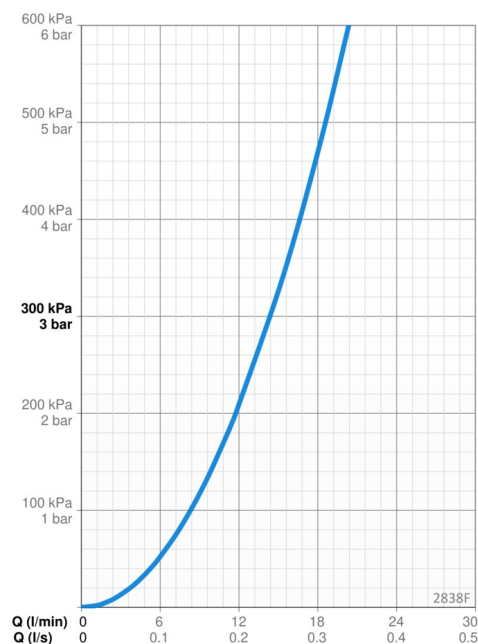

EAN: 6414150058486
WVS: 705928104
static.oras.com/2838F

Køkkenarmatur med høj svingbar tud, så der er plads til de store gryder under armaturet.

Mulighed for begrænsning af temperatur og vandmængde på kartouchen.

F = fleksible tilslutningslanger.

- Køkken
- Et-greb
- Bordmontret
- Forkromet
- Svingtud, Mulighed for begrænsning af svingradius
- Standard luftblander
- Étgreb, Varmt/Koldt symboler
- Mulighed for begrænsning af max. temperatur og vandmængde
- Ø 40 mm keramisk indsats til mængde- og temperaturregulering
- Fleksible tilslutningslanger

Tekniske data

Flow attributter

Vandmængde ved 300 kPa	0.24 l/s
Tryk tab (0.2 l/s)	210 kPa

Tekniske egenskaber

Varmtvandsforsyning	max. +70°C
Arbejdsdruk	50 - 1000 kPa
Tilslutningsstørrelse	G3/8
Fremspring	205 mm
Forebyggelse af tilbageløb (EN1717)	AA
Materiale	brass

Bestemmelser

EN standard	EN 817
Støjklasse	I (ISO 3822)

Godkendelser og Erklæringer

STF certifikat	EUF129-22005212-TH
KIWA SE	1565