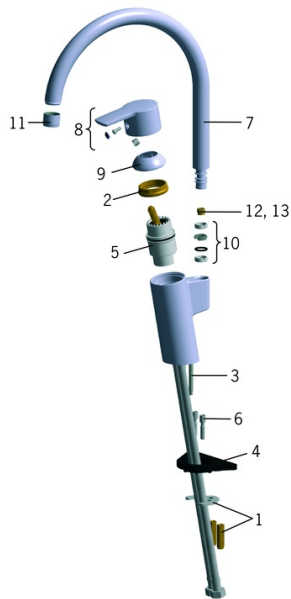

EAN: 6414150058486
 WVS: 705928104
static.oras.com/2838F

Køkkenarmatur med høj svingbar tud, så der er plads til de store gryder under armaturet.

Mulighed for begrænsning af temperatur og vandmængde på kartouchen.

F = fleksible tilslutningslanger.

- Køkken
- Et-greb
- Bordmontret
- Forkromet
- Svingtud, Mulighed for begrænsning af svingradius
- Standard luftblander
- Étgreb, Varmt/Koldt symboler
- Mulighed for begrænsning af max. temperatur og vandmængde
- Ø 40 mm keramisk indsats til mængde- og temperaturregulering
- Fleksible tilslutningslanger

Tekniske data

Flow attributter

| | |
|------------------------|-----------------|
| Vandmængde ved 300 kPa | 0.24 l/s |
| Tryk tab (0.2 l/s) | 210 kPa |

Tekniske egenskaber

| | |
|-------------------------------------|----------------------|
| Varmtvandsforsyning | max. +70°C |
| Arbejdsdruk | 50 - 1000 kPa |
| Tilslutningsstørrelse | G3/8 |
| Fremspring | 205 mm |
| Forebyggelse af tilbageløb (EN1717) | AA |
| Materiale | brass |

Reserve dele

SP2838F

| Navn | Kode | WVS |
|--|-----------|-----------|
| 01 Bespændingssæt | 158697 | 745131430 |
| 02 Møtrik | 158726 | 745131435 |
| 03 Gevindstang (10 stk), M6x65 | 158747/10 | 745131901 |
| 04 Plastplade til bespænding, 100x60mm | 158825 | 745131904 |
| 05 Komplet indmad | 158890 | 745131154 |
| 06 Forlængerskruer, M6 Forkromet | 158893 | 745131353 |
| 07 Tud Forkromet | 159010V | 745131744 |
| 08 Greb Forkromet | 159050V | 745131850 |
| 09 Dækkappe Forkromet | 159053V | 745131851 |
| 10 Paknings sæt | 159499 | 745131337 |
| 11 Luftblander, M22x1 HC B Forkromet | 232201 | 744900022 |
| 12 Svingtuds begrænser, 120° | 159670/10 | 745131908 |
| 13 Svingtuds begrænser, 60°/0° | 159667V | 745131909 |
| 13 Svingtuds begrænser, 60°/0° | 159667/10 | 745131907 |