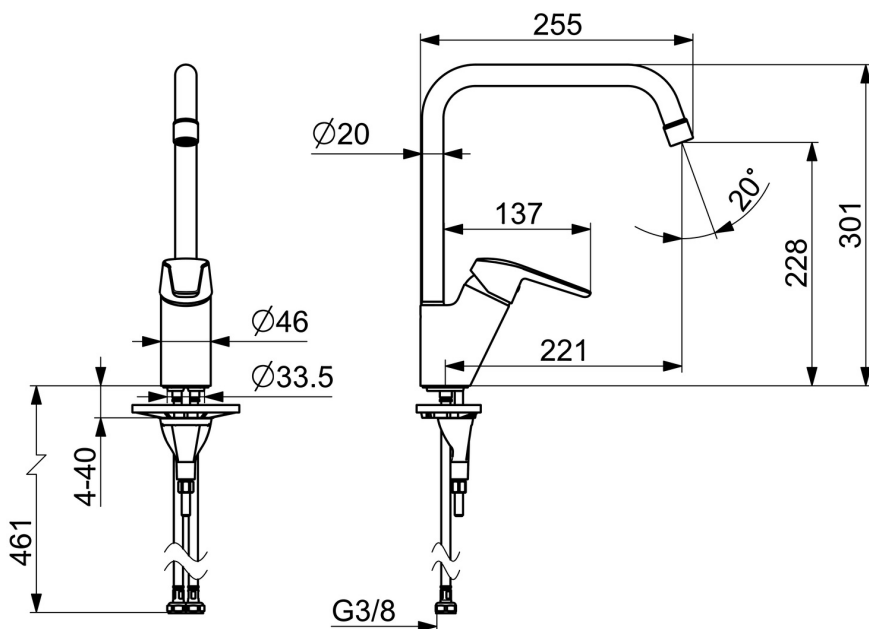

EAN: 6414150095764
 WVS: 705937304
static.oras.com/1533FL-106

Køkkenarmatur med høj svingtud. Eco-funktion og koldstart. Vandmængde max. 6 l/min, Eco-funktion 4,2 l/min ved 3 bar. Energimærkning klasse B. Armaturet er udført i blyfri messing.

- ECO Building
- Et-greb, Blyfri, Cold Start
- Bordmontret
- Forkromet
- Mulighed for begrænsning af svingradius
- Standard luftblander
- Étgreb, Varmt/Koldt symboler
- Mulighed for begrænsning af max. temperatur og vandmængde, Energibesparende variant (Cold Start) - koldt vand i midter positionen
- Ø 35 mm keramisk eco indsats til mængde- og temperaturregulering
- Fleksible tilslutningslanger
- 3S-Installation for sikker og nem montering
- lead free, < 0,1% Pb

Tekniske data

Flow attributter

Eco-flow ved 300 kPa	0.07 l/s
Vandmængde ved 300 kPa (med mængdebegrænser)	0.09 l/s

Tekniske egenskaber

Varmtvandsforsyning	max. +70°C
Arbejdsdruk	50 - 1000 kPa
Tilslutningsstørrelse	G3/8
Fremspring	221 mm
Forebyggelse af tilbageløb (EN1717)	AA
Materiale	brass

Bestemmelser

EN standard	EN 817
Støjklasse	I (ISO 3822) Oras lab,

Godkendelser og Erklæringer

SE Energy Mark	1552
KIWA SE	1445

Reserve dele

SP1533FL-106

Navn	Kode	VVS
01 Luftblander, M22x1 Z	1003162V	745131029
02 Greb Forkromet	1002631V	745131695
03 Dækkappe Forkromet	601967V	745131642
04 Møtrik, M40x1, SW30	601968V	745131644
05 Komplet indmad, 3,5 cold start	602672V	745135998
06 Høj tud, L=255 Forkromet	1000228V	745131632
07 Svingtuds begrænser, 60° / 0°	159667/10	745131907
07 Svingtuds begrænser, 120°	159670/10	745131908
08 Pakningssæt til tud	198287V	745131786
09 Gevindstang, M8x1, L=130	1000780V	704270995
10 Bespændingssæt	602610V	704270996
11 Plastplade til bespænding, 100x60mm	158825	745131904