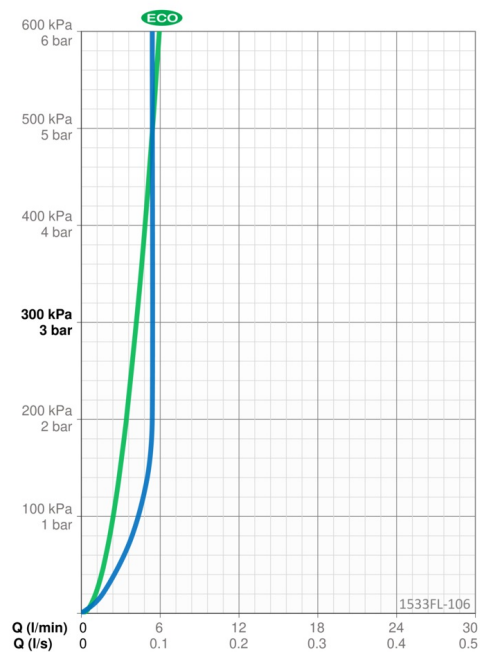

Tekniske data

Flow attributter

Eco-flow ved 300 kPa	0.07 l/s
Vandmængde ved 300 kPa (med mængdebegrænser)	0.09 l/s

Tekniske egenskaber

Varmtvandsforsyning	max. +70°C
Arbejdsdruk	50 - 1000 kPa
Tilslutningsstørrelse	G3/8
Fremspring	221 mm
Forebyggelse af tilbageløb (EN1717)	AA
Materiale	brass

Bestemmelser

EN standard	EN 817
Støjklasse	I (ISO 3822) Oras lab,

Godkendelser og Erklæringer

SE Energy Mark	1552
KIWA SE	1445