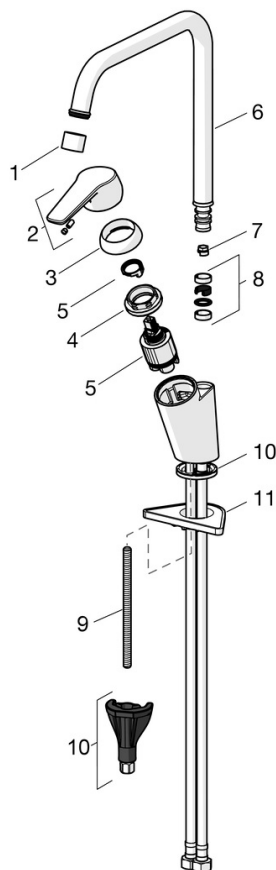

EAN: 6414150095764
 WVS: 705937304
static.oras.com/1533FL-106

Køkkenarmatur med høj svingtud. Eco-funktion og koldstart. Vandmængde max. 6 l/min, Eco-funktion 4,2 l/min ved 3 bar. Energimærkning klasse B. Armaturet er udført i blyfri messing.

- ECO Building
- Et-greb, Blyfri, Cold Start
- Bordmontret
- Forkromet
- Mulighed for begrænsning af svingradius
- Standard luftblander
- Étgreb, Varmt/Koldt symboler
- Mulighed for begrænsning af max. temperatur og vandmængde, Energibesparende variant (Cold Start) - koldt vand i midter positionen
- Ø 35 mm keramisk eco indsats til mængde- og temperaturregulering
- Fleksible tilslutningslanger
- 3S-Installation for sikker og nem montering
- lead free, < 0,1% Pb

Tekniske data

Flow attributter

Eco-flow ved 300 kPa	0.07 l/s
Vandmængde ved 300 kPa (med mængdebegrænser)	0.09 l/s

Tekniske egenskaber

Varmtvandsforsyning	max. +70°C
Arbejdsdruk	50 - 1000 kPa
Tilslutningsstørrelse	G3/8
Fremspring	221 mm
Forebyggelse af tilbageløb (EN1717)	AA
Materiale	brass

Bestemmelser

EN standard	EN 817
Støjklasse	I (ISO 3822) Oras lab,

Godkendelser og Erklæringer

SE Energy Mark	1552
KIWA SE	1445

Reserve dele

SP1533FL-106

Navn	Kode	VVS
01 Luftblander, M22x1 Z	1003162V	745131029
02 Greb Forkromet	1002631V	745131695
03 Dækkappe Forkromet	601967V	745131642
04 Møtrik, M40x1, SW30	601968V	745131644
05 Komplet indmad, 3,5 cold start	602672V	745135998
06 Høj tud, L=255 Forkromet	1000228V	745131632
07 Svingtuds begrænser, 60° / 0°	159667/10	745131907
07 Svingtuds begrænser, 120°	159670/10	745131908
08 Pakningssæt til tud	198287V	745131786
09 Gevindstang, M8x1, L=130	1000780V	704270995
10 Bespændingssæt	602610V	704270996
11 Plastplade til bespænding, 100x60mm	158825	745131904