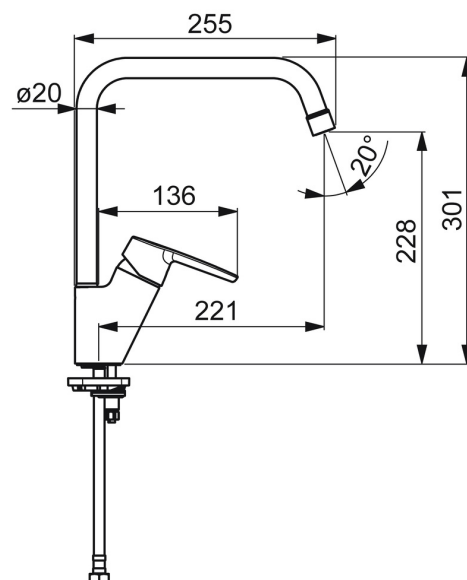

EAN: 6414150078026
 WVS: 705937504
static.oras.com/3933F

Køkkenarmatur med høj svingtud i slankt design, der passer ind ethvert køkken. Armaturet er udstyret med en gennemtestet indmad, der giver en lang levetid.

Tudens svingradius er forindstillet til 120° (kan begrænses til 60°).

Mulighed for begrænsning af temperatur og vandmængde på den keramiske kartouche.

F = fleksible tilslutningslanger.

- Køkken
- Et-greb
- Bordmontret
- Forkromet
- Svingtud, Mulighed for begrænsning af svingradius
- Étgreb, Varmt/Koldt symboler
- Mulighed for begrænsning af max. temperatur og vandmængde
- Ø 35 mm keramisk indsats til mængde- og temperaturregulering
- Fleksible tilslutningslanger
- Installation med 1 gevindstang

Tekniske data

Flow attributter

Vandmængde ved 300 kPa	0.17 l/s
Tryk tab (0.2 l/s)	300 kPa

Tekniske egenskaber

DN-størrelse (nominel dimension)	DN15
Varmtvandsforsyning	max. +80°C
Arbejdsdruk	50 - 1000 kPa
Tilslutningsstørrelse	G3/8
Fremspring	221 mm
Forebyggelse af tilbageløb (EN1717)	AA
Materiale	brass

SP3933F

Navn	Kode	WS
01 Luftblander, M22x1 STD CCA Forkromet	1001070V	745131002
02 Greb Forkromet	1000801V	745131638
03 Dækkappe Forkromet	601967V	745131642
04 Temperaturbegrænser	601973V	745131643
05 Møtrik, M40x1, SW30	601968V	745131644
06 Komplet indmad, 3,5 Classic	601969V	745131645
07 Høj tud, L=255 Forkromet	1000228V	745131632
08 Svingtuds begrænser, 120°	159670/10	745131908
08 Svingtuds begrænser, 60°/0°	159667/10	745131907
09 Pakningssæt til tud	198287V	745131786
10 Gevindstang, M8x1, L=140	601970V	745131610
11 Bespændingssæt	601985V	745131613
12 Plastplade til bespænding, 100x60mm	158825	745131904