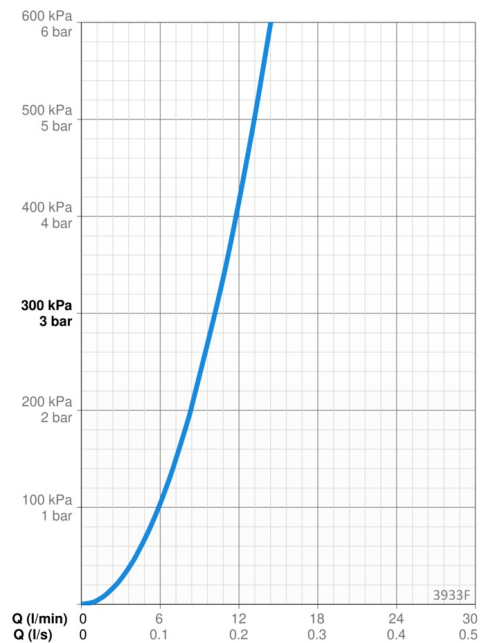

Tekniske data

Flow attributter

Vandmængde ved 300 kPa	0.17 l/s
Tryk tab (0.2 l/s)	300 kPa

Tekniske egenskaber

DN-størrelse (nominel dimension)	DN15
Varmtvandsforsyning	max. +80°C
Arbejdsdruk	50 - 1000 kPa
Tilslutningsstørrelse	G3/8
Fremspring	221 mm
Forebyggelse af tilbageløb (EN1717)	AA
Materiale	brass

Bestemmelser

EN standard	EN 817
Støjklasse	I (ISO 3822)

Godkendelser og Erklæringer

KIWA SE	1444
EPD	S-P-06396

Bæredygtighed

EPD module A1 (kg CO2 eq.)	6,17
EPD module A2 (kg CO2 eq.)	0,29
EPD module A3 (kg CO2 eq.)	2,71
EPD module A1-A3 (kg CO2 eq.)	9,17
EPD module A4 (kg CO2 eq.)	0,18
EPD module B7 (kg CO2 eq.)	4018,80
EPD module C2 (kg CO2 eq.)	0,01
EPD module C3 (kg CO2 eq.)	0,02
EPD module C4 (kg CO2 eq.)	0,28
EPD module D (kg CO2 eq.)	-5,18