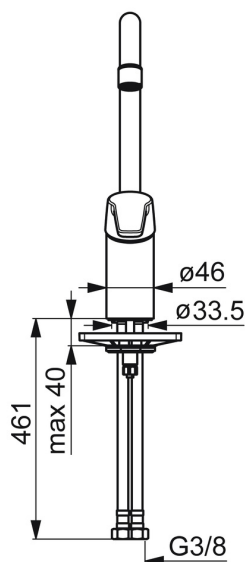

EAN: 6414150078026
 WVS: 705937504
static.oras.com/3933F

Køkkenarmatur med høj svingtud i slankt design, der passer ind ethvert køkken. Armaturet er udstyret med en gennemtestet indmad, der giver en lang levetid.

Tudens svingradius er forindstillet til 120° (kan begrænses til 60°).

Mulighed for begrænsning af temperatur og vandmængde på den keramiske kartouche.

F = fleksible tilslutningslanger.

- Køkken
- Et-greb
- Bordmontret
- Forkromet
- Svingtud, Mulighed for begrænsning af svingradius
- Étgreb, Varmt/Koldt symboler
- Mulighed for begrænsning af max. temperatur og vandmængde
- Ø 35 mm keramisk indsats til mængde- og temperaturregulering
- Fleksible tilslutningslanger
- Installation med 1 gevindstang

Tekniske data

Flow attributter

Vandmængde ved 300 kPa	0.17 l/s
Tryk tab (0.2 l/s)	300 kPa

Tekniske egenskaber

DN-størrelse (nominel dimension)	DN15
Varmtvandsforsyning	max. +80°C
Arbejdsdruk	50 - 1000 kPa
Tilslutningsstørrelse	G3/8
Fremspring	221 mm
Forebyggelse af tilbageløb (EN1717)	AA
Materiale	brass

SP3933F

Navn	Kode	WS
01 Luftblander, M22x1 STD CCA Forkromet	1001070V	745131002
02 Greb Forkromet	1000801V	745131638
03 Dækkappe Forkromet	601967V	745131642
04 Temperaturbegrænser	601973V	745131643
05 Møtrik, M40x1, SW30	601968V	745131644
06 Komplet indmad, 3,5 Classic	601969V	745131645
07 Høj tud, L=255 Forkromet	1000228V	745131632
08 Svingtuds begrænser, 120°	159670/10	745131908
08 Svingtuds begrænser, 60°/0°	159667/10	745131907
09 Pakningssæt til tud	198287V	745131786
10 Gevindstang, M8x1, L=140	601970V	745131610
11 Bespændingssæt	601985V	745131613
12 Plastplade til bespænding, 100x60mm	158825	745131904