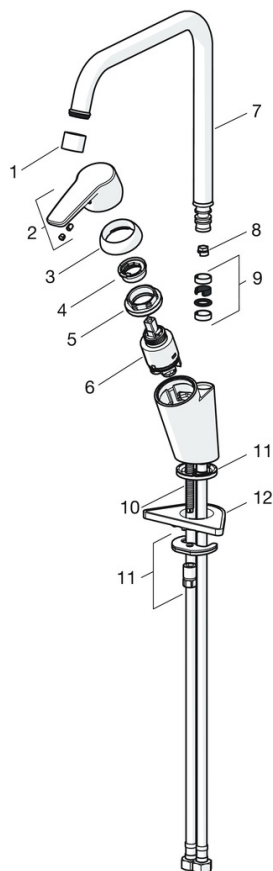

EAN: 6414150078026
 WVS: 705937504
static.oras.com/3933F

Køkkenarmatur med høj svingtud i slankt design, der passer ind ethvert køkken. Armaturet er udstyret med en gennemtestet indmad, der giver en lang levetid.

Tudens svingradius er forindstillet til 120° (kan begrænses til 60°).

Mulighed for begrænsning af temperatur og vandmængde på den keramiske kartouche.

F = fleksible tilslutningslanger.

- Køkken
- Et-greb
- Bordmontret
- Forkromet
- Svingtud, Mulighed for begrænsning af svingradius
- Étgreb, Varmt/Koldt symboler
- Mulighed for begrænsning af max. temperatur og vandmængde
- Ø 35 mm keramisk indsats til mængde- og temperaturregulering
- Fleksible tilslutningslanger
- Installation med 1 gevindstang

Tekniske data

Flow attributter

Vandmængde ved 300 kPa	0.17 l/s
Tryk tab (0.2 l/s)	300 kPa

Tekniske egenskaber

DN-størrelse (nominel dimension)	DN15
Varmtvandsforsyning	max. +80°C
Arbejdsdruk	50 - 1000 kPa
Tilslutningsstørrelse	G3/8
Fremspring	221 mm
Forebyggelse af tilbageløb (EN1717)	AA
Materiale	brass

SP3933F

Navn	Kode	WS
01 Luftblander, M22x1 STD CCA Forkromet	1001070V	745131002
02 Greb Forkromet	1000801V	745131638
03 Dækkappe Forkromet	601967V	745131642
04 Temperaturbegrænser	601973V	745131643
05 Møtrik, M40x1, SW30	601968V	745131644
06 Komplet indmad, 3,5 Classic	601969V	745131645
07 Høj tud, L=255 Forkromet	1000228V	745131632
08 Svingtuds begrænser, 120°	159670/10	745131908
08 Svingtuds begrænser, 60°/0°	159667/10	745131907
09 Pakningssæt til tud	198287V	745131786
10 Gevindstang, M8x1, L=140	601970V	745131610
11 Bespændingssæt	601985V	745131613
12 Plastplade til bespænding, 100x60mm	158825	745131904