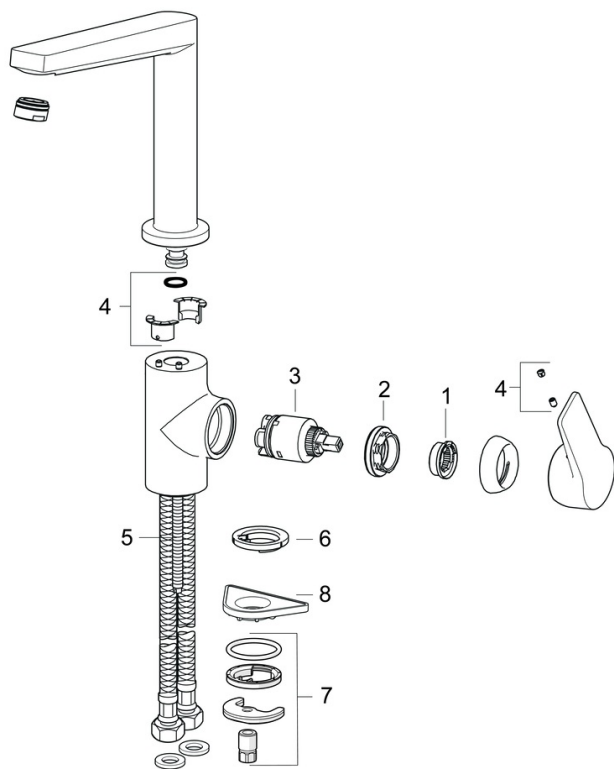

Reserve dele

SP3838F-33

	Navn	Kode	VVS
01	Temperaturbegrænser	601973V	745131643
02	Møtrik, M40x1, SW30	601968V	745131644
03	Komplet indmad, 3,5 Classic	601969V	745131645
04	Paknings sæt	602159V	745135387
05	Gevindstang, M8x1, L=140	601970V	745131610
06	Bundpakning	1002371V	704209990
07	Bespændingssæt	601985V	745131613
08	Plastplade til bespænding, 100x60mm	158825	745131904