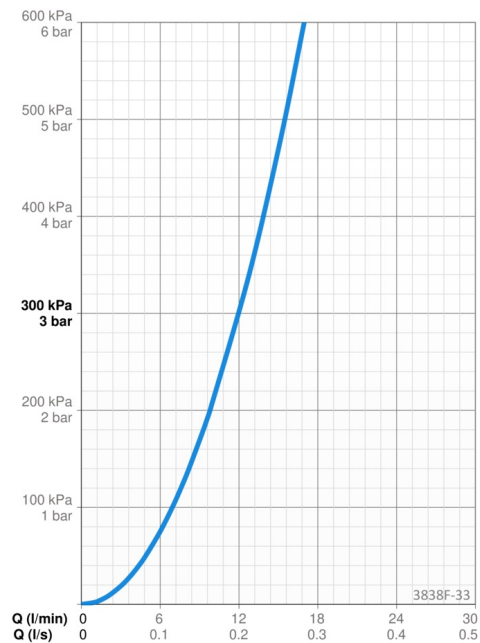

Tekniske data

Flow attributter

Vandmængde ved 300 kPa	0.2 l/s
Tryk tab (0.2 l/s)	300 kPa

Tekniske egenskaber

DN-størrelse (nominel dimension)	DN15
Varmtvandsforsyning	max. +80°C
Arbejdsdruk	50 - 1000 kPa
Tilslutningsstørrelse	G3/8
Fremspring	193 mm
Forebyggelse af tilbageløb (EN1717)	AA
Materiale	brass

Bestemmelser

EN standard	EN 817