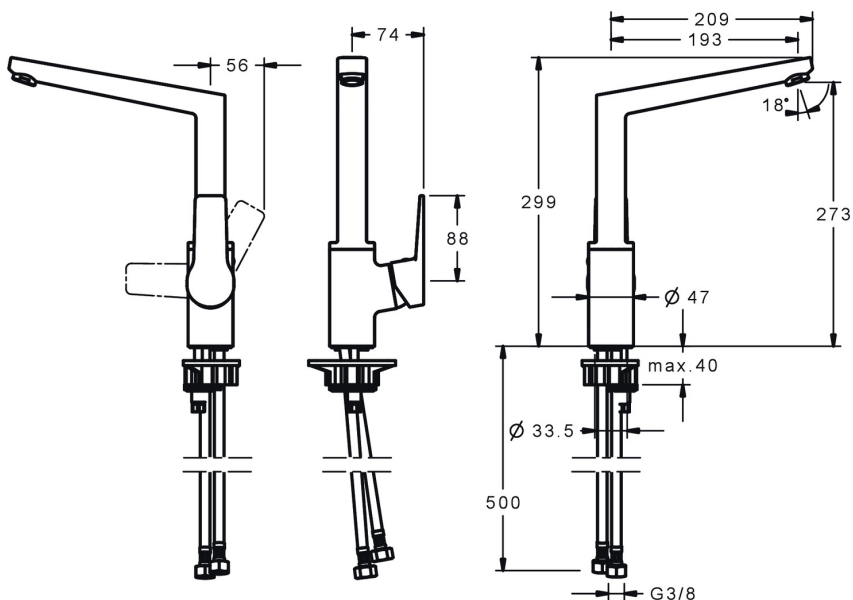

EAN: 6414150096181  
 WVS: 706024311  
[static.oras.com/3838F-33](http://static.oras.com/3838F-33)

Køkkenarmatur i stilrent design og mat sort farve. Udstyret med sidebetjent greb og en høj, svingbar tud, så der er plads til de store gryder under armaturet. Mulighed for begrænsning af temperatur og vandmængde på kartouchen.

- Køkken
- Et-greb, sidebetjent
- Bordmontret
- Mat sort
- Svingtud
- Standard luftblander
- Étgreb, Varmt/Koldt symboler
- Mulighed for begrænsning af max. temperatur og vandmængde
- $\varnothing$  35 mm keramisk indsats til mængde- og temperaturregulering
- Fleksible tilslutningslanger
- DZR messing, Lavt blyindhold <0.3 %, Vandveje uden nikkel, Installation med 1 gevindstang
- Svængbar utloppspip (0/150°).

### Flow attributter

Vandmængde ved 300 kPa	<b>0.2 l/s</b>
Tryk tab (0.2 l/s)	<b>300 kPa</b>

### Tekniske egenskaber

DN-størrelse (nominel dimension)	<b>DN15</b>
Varmtvandsforsyning	<b>max. +80°C</b>
Arbejdsdruk	<b>50 - 1000 kPa</b>
Tilslutningsstørrelse	<b>G3/8</b>
Fremspring	<b>193 mm</b>
Forebyggelse af tilbageløb (EN1717)	<b>AA</b>
Materiale	<b>brass</b>