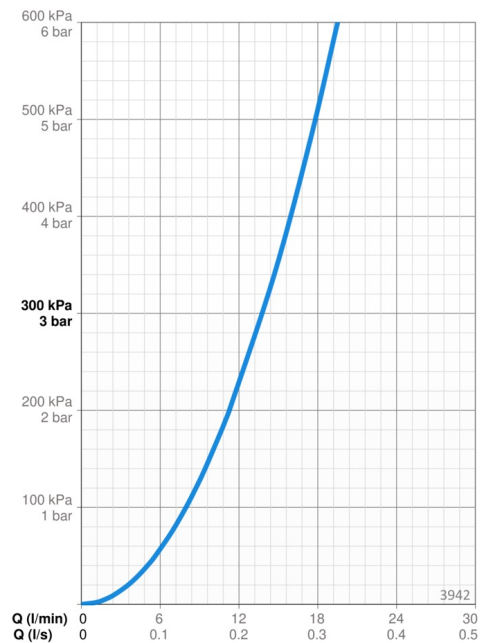

Tekniske data

Flow attributter

Vandmængde ved 300 kPa	0,23 l/s
Tryk tab (0,2 l/s)	230 kPa

Tekniske egenskaber

Varmtvandsforsyning	max. +80°C
Arbejdstryk	50 - 1000 kPa
Tilslutningsstørrelse	G3/4
Forebyggelse af tilbageløb (EN1717)	EB
Materiale	brass

Bestemmelser

EN standard	EN 817
Støjklasse	I (ISO 3822) Oras lab.

Godkendelser og Erklæringer

EPD	S-P-06397

Bæredygtighed

EPD module A1 (kg CO2 eq.)	8,66
EPD module A2 (kg CO2 eq.)	0,41
EPD module A3 (kg CO2 eq.)	1,00
EPD module A1-A3 (kg CO2 eq.)	10,06
EPD module A4 (kg CO2 eq.)	0,36
EPD module B7 (kg CO2 eq.)	2426,50
EPD module C2 (kg CO2 eq.)	0,02
EPD module C3 (kg CO2 eq.)	0,02
EPD module C4 (kg CO2 eq.)	0,72
EPD module D (kg CO2 eq.)	-6,38