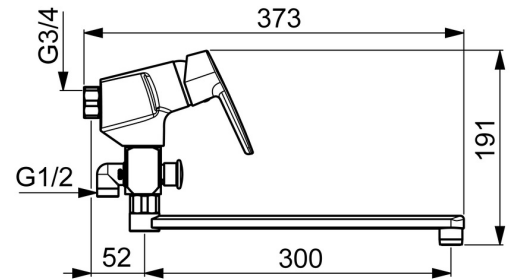

EAN: 6414150078224
WVS: 709193304
static.oras.com/3942

Vægarmatur med 300 mm tud og omskifter, hvor der kan tilsluttes en bruserslange.

Mulighed for begrænsning af temperatur og vandmængde på den keramiske kartouche.

- Bad & Brus
- Et-greb
- Vægmonteret
- Forkromet
- Svingtud
- Étgreb, Varmt/Koldt symboler
- Omskifter med træk-funktion
- Mulighed for begrænsning af max. temperatur og vandmængde
- Kontraventil(er), \varnothing 35 mm keramisk indsats til mængde- og temperaturregulering
- Lyddæmper

Tekniske data

Flow attributter

Vandmængde ved 300 kPa	0,23 l/s
Tryk tab (0,2 l/s)	230 kPa

Tekniske egenskaber

Varmtvandsforsyning	max. +80°C
Arbejdstryk	50 - 1000 kPa
Tilslutningsstørrelse	G3/4
Forebyggelse af tilbageløb (EN1717)	EB
Materiale	brass