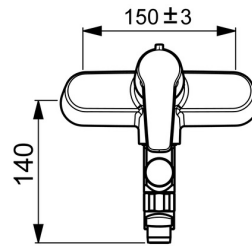

EAN: 6414150078224
WVS: 709193304
static.oras.com/3942

Vægarmatur med 300 mm tud og omskifter, hvor der kan tilsluttes en bruserslange.

Mulighed for begrænsning af temperatur og vandmængde på den keramiske kartouche.

- Bad & Brus
- Et-greb
- Vægmonteret
- Forkromet
- Svingtud
- Étgreb, Varmt/Koldt symboler
- Omskifter med træk-funktion
- Mulighed for begrænsning af max. temperatur og vandmængde
- Kontraventil(er), \varnothing 35 mm keramisk indsats til mængde- og temperaturregulering
- Lyddæmper

Tekniske data

Flow attributter

Vandmængde ved 300 kPa	0,23 l/s
Tryk tab (0,2 l/s)	230 kPa

Tekniske egenskaber

Varmtvandsforsyning	max. +80°C
Arbejdstryk	50 - 1000 kPa
Tilslutningsstørrelse	G3/4
Forebyggelse af tilbageløb (EN1717)	EB
Materiale	brass