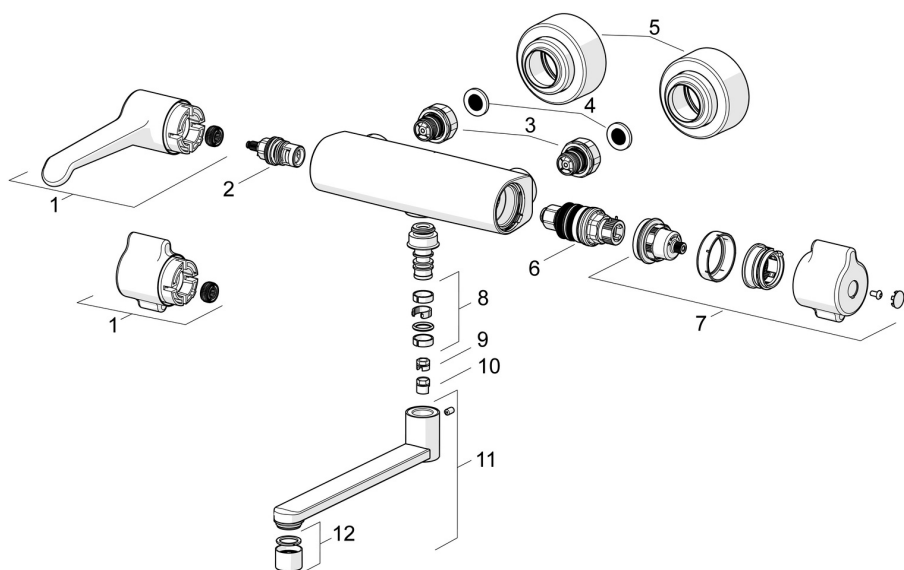

Tekniske data

Flow attributter

Vandmængde ved 300 kPa	0.26 l/s
Tryk tab (0.2 l/s)	180 kPa

Tekniske egenskaber

Varmtvandsforsyning	max. +80°C
Arbejdstryk	100 - 1000 kPa
Tilslutningsstørrelse	G3/4
Installationsbredde	CC150± 3 mm
Forebyggelse af tilbageløb (EN1717)	EB
Materiale	brass

SP5663

	Navn	Kode	WS
01	Mængdereguleringsgreb, L=150 mm Forkromet	1004311V	745142344
01	Mængdereguleringsgreb Forkromet	1006423V	745142324
02	Topstykke Forkromet	109898	745131256
03	Kombinere	602438/2	745131488
04	Filter pakning, G3/4, DN20	178375V	704283759
05	Dækkappe Forkromet	1006473V	745142464
06	Termostatdel	178780V	745131812
07	Temperaturreguleringsgreb Forkromet	1006058V	745142364
08	Pakningsæt til tud	602707V	745142496
09	Begrænser, 120°	602499V	745142498
10	Svingtuds begrænser, 60° / 0°	159667V	745131909
11	Tud, L=200 Forkromet	1001457V	745142424
12	Luftblander, M22x1 STD PL HC A Laminar Forkromet	1003610V	745142394