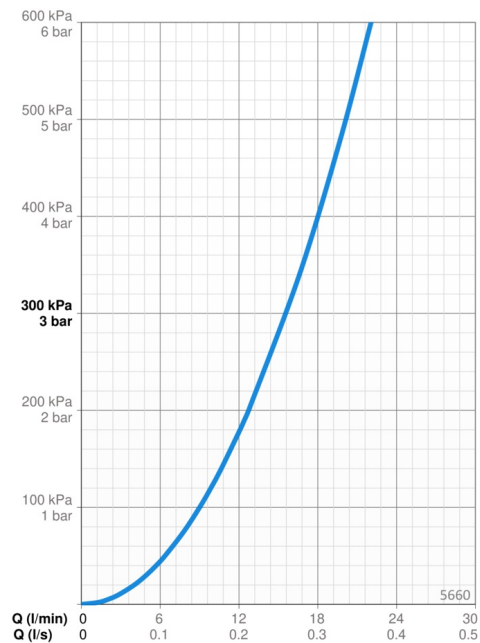

Tekniske data

Flow attributter

Vandmængde ved 300 kPa	0.26 l/s
Tryk tab (0.2 l/s)	180 kPa

Tekniske egenskaber

Varmtvandsforsyning	max. +80°C
Arbejdstryk	100 - 1000 kPa
Tilslutningsstørrelse	G3/4
Installationsbredde	CC150± 3 mm
Forebyggelse af tilbageløb (EN1717)	EB
Materiale	brass

Bestemmelser

EN standard	EN 1111
Støjklasse	I (ISO 3822)
Støjklasse 0.2 l/s	I (ISO 3822)

Godkendelser og Erklæringer

STF certifikat	EUFI29-21002857-TH
KIWA SE	1699
EPD	S-P-06397

Bæredygtighed

EPD module A1 (kg CO2 eq.)	11,52
EPD module A2 (kg CO2 eq.)	0,54
EPD module A3 (kg CO2 eq.)	1,33
EPD module A1-A3 (kg CO2 eq.)	13,38
EPD module A4 (kg CO2 eq.)	0,48
EPD module B7 (kg CO2 eq.)	2743,00
EPD module C2 (kg CO2 eq.)	0,02
EPD module C3 (kg CO2 eq.)	0,02
EPD module C4 (kg CO2 eq.)	0,95
EPD module D (kg CO2 eq.)	-8,49