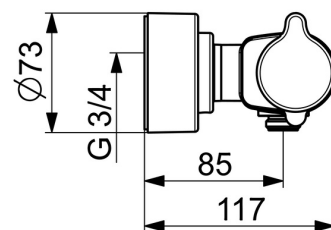

EAN: 6414150091292

WVS: 722770104

static.oras.com/5660

Termostatisk bruserarmatur med ergonomiske greb. Temperaturregulering med sikkerhedsstop ved 38°C. Mængderegulering med EcoFlow. Armaturet er udstyret med tretrins-rosetter og funktion til termisk desinfektion. Armaturet leveres med smudsfiltere og integrerede kontraventiler.

Tekniske data

Flow attributter

Vandmængde ved 300 kPa	0.26 l/s
Tryk tab (0.2 l/s)	180 kPa

Tekniske egenskaber

Varmtvandsforsyning	max. +80°C
Arbejdstryk	100 - 1000 kPa
Tilslutningsstørrelse	G3/4
Installationsbredde	CC150± 3 mm
Forebyggelse af tilbageløb (EN1717)	EB
Materiale	brass