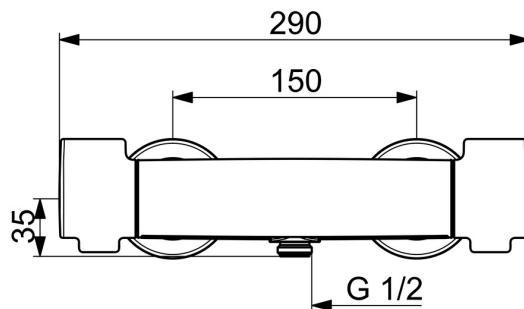

EAN: 6414150091292

WVS: 722770104

static.oras.com/5660

Termostatisk bruserarmatur med ergonomiske greb. Temperaturregulering med sikkerhedsstop ved 38°C. Mængderegulering med EcoFlow. Armaturet er udstyret med tretrins-rosetter og funktion til termisk desinfektion. Armaturet leveres med smudsfiltere og integrerede kontraventiler.

Tekniske data

Flow attributter

Vandmængde ved 300 kPa	0.26 l/s
Tryk tab (0.2 l/s)	180 kPa

Tekniske egenskaber

Varmtvandsforsyning	max. +80°C
Arbejdstryk	100 - 1000 kPa
Tilslutningsstørrelse	G3/4
Installationsbredde	CC150± 3 mm
Forebyggelse af tilbageløb (EN1717)	EB
Materiale	brass