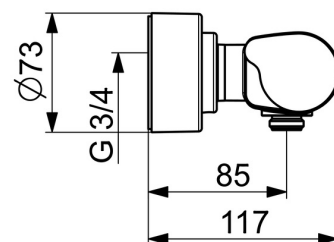

5760 Oras Care Safety Bruserarmatur

EAN: 6414150091308

WVS: 722773104

static.oras.com/5760

Termostatisk bruserarmatur med ergonomiske, dråbeformede greb. Temperaturreguleringen er udstyret med sikkerhedsstop ved 38°C. Mængdereguleringen har EcoFlow. Armaturet er udstyret med tretrins-rosetter. Leveres med smudsfiltere og integrerede kontraventiler.

Tekniske data

Flow attributter

Vandmængde ved 300 kPa	0.26 l/s
Tryk tab (0.2 l/s)	180 kPa

Tekniske egenskaber

Varmtvandsforsyning	max. +80°C
Arbejdstryk	100 - 1000 kPa
Tilslutningsstørrelse	G3/4
Installationsbredde	CC150± 3 mm
Forebyggelse af tilbageløb (EN1717)	EB
Materiale	brass

SP5760

	Navn	Kode	WS
01	Mængdereguleringsgreb Forkromet	1006422V	745142124
02	Topstykke Forkromet	109898	745131256
03	Kombinere	602438/2	745131488
04	Filter pakning, G3/4, DN20	178375V	704283759
05	Dækkappe Forkromet	1006473V	745142464
06	Termostatdel	178780V	745131812
07	Temperaturreguleringsgreb Forkromet	1005875V	745142164