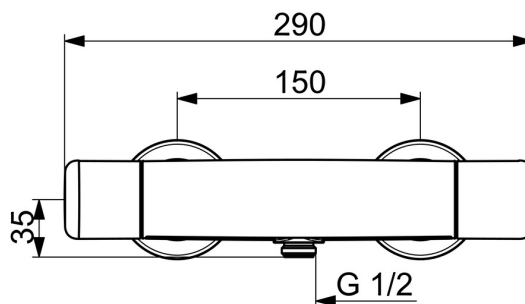

5760 Oras Care Safety Bruserarmatur

EAN: 6414150091308

WVS: 722773104

static.oras.com/5760

Termostatisk bruserarmatur med ergonomiske, dråbeformede greb. Temperaturreguleringen er udstyret med sikkerhedsstop ved 38°C. Mængdereguleringen har EcoFlow. Armaturet er udstyret med tretrins-rosetter. Leveres med smudsfiltere og integrerede kontraventiler.

- Bruseløsninger
- Health & Care
- Termostatisk
- Vægmonteret
- Forkromet
- Temperaturreguleringsgreb, Mængdereguleringsgreb, Eco funktion til vandmængden
- Sikkerhedsstop mod skoldning ved 38°C
- Keramisk topstykke, Termostatisk temperaturregulering, Kontraventil(er), Smudsfilter
- Direkte tilslutning, Dækplade(r), Tretrins rosetter
- DZR messing
- Uden koblinger
- Forventes leveringsklar 2. kvartal 2020

Tekniske data

Flow attributter

Vandmængde ved 300 kPa	0.26 l/s
Tryk tab (0.2 l/s)	180 kPa

Tekniske egenskaber

Varmtvandsforsyning	max. +80°C
Arbejdstryk	100 - 1000 kPa
Tilslutningsstørrelse	G3/4
Installationsbredde	CC150± 3 mm
Forebyggelse af tilbageløb (EN1717)	EB
Materiale	brass