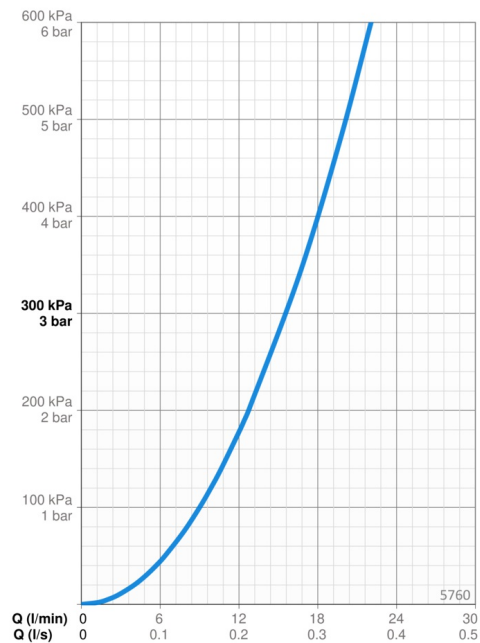

Tekniske data

Flow attributter

Vandmængde ved 300 kPa	0.26 l/s
Tryk tab (0.2 l/s)	180 kPa

Tekniske egenskaber

Varmtvandsforsyning	max. +80°C
Arbejdstryk	100 - 1000 kPa
Tilslutningsstørrelse	G3/4
Installationsbredde	CC150± 3 mm
Forebyggelse af tilbageløb (EN1717)	EB
Materiale	brass

Bestemmelser

EN standard	EN 1111
Støjklasse	I (ISO 3822)
Støjklasse 0.2 l/s	I (ISO 3822)

Godkendelser og Erklæringer

STF certifikat	EUFI29-21002857-TH
EPD	S-P-06397

Bæredygtighed

EPD module A1 (kg CO2 eq.)	11,25
EPD module A2 (kg CO2 eq.)	0,53
EPD module A3 (kg CO2 eq.)	1,30
EPD module A1-A3 (kg CO2 eq.)	13,07
EPD module A4 (kg CO2 eq.)	0,47
EPD module B7 (kg CO2 eq.)	2743,00
EPD module C2 (kg CO2 eq.)	0,02
EPD module C3 (kg CO2 eq.)	0,02
EPD module C4 (kg CO2 eq.)	0,93
EPD module D (kg CO2 eq.)	-8,29