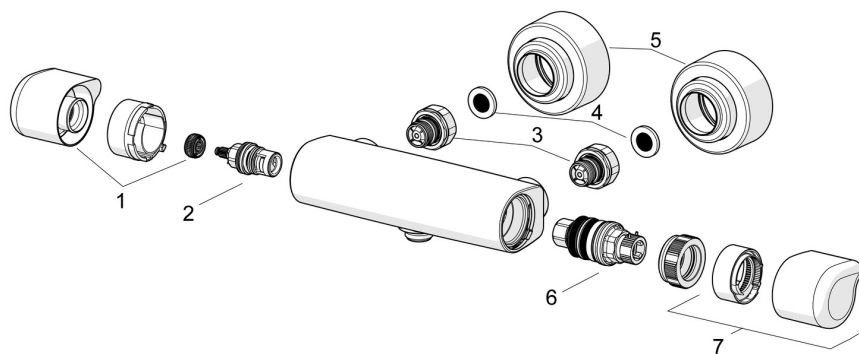

Tekniske data

Flow attributter

Vandmængde ved 300 kPa	0.26 l/s
Tryk tab (0.2 l/s)	180 kPa

Tekniske egenskaber

Varmtvandsforsyning	max. +80°C
Arbejdstryk	100 - 1000 kPa
Tilslutningsstørrelse	G3/4
Installationsbredde	CC150± 3 mm
Forebyggelse af tilbageløb (EN1717)	EB
Materiale	brass

SP5760

	Navn	Kode	WS
01	Mængdereguleringsgreb Forkromet	1006422V	745142124
02	Topstykke Forkromet	109898	745131256
03	Kombinere	602438/2	745131488
04	Filter pakning, G3/4, DN20	178375V	704283759
05	Dækkappe Forkromet	1006473V	745142464
06	Termostatdel	178780V	745131812
07	Temperaturreguleringsgreb Forkromet	1005875V	745142164