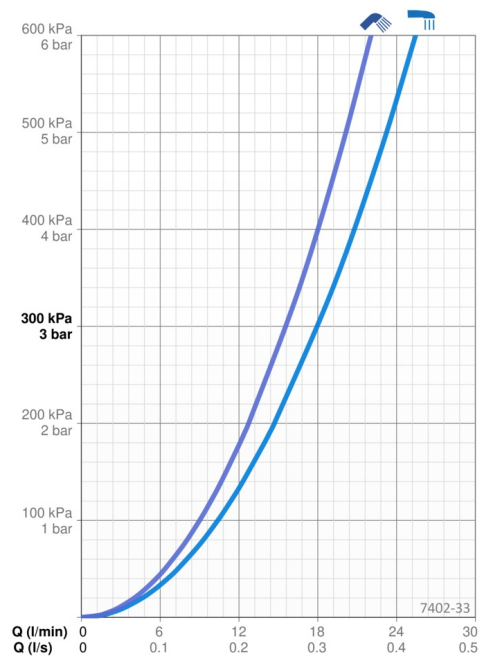

Tekniske data

Flow attributter

Vandmængde ved 300 kPa	0.3 / 0.26 l/s
Tryk tab (0.2 l/s)	180 kPa

Tekniske egenskaber

DN-størrelse (nominel dimension)	DN 15
Varmtvandsforsyning	max. +65°C
Arbejdsdruk	100 - 1000 kPa
Tilslutningsstørrelse	G3/4
Installationsbredde	CC150± 3 mm
Fremspring	435 - 460 mm
Forebyggelse af tilbageløb (EN1717)	EB
Materiale	brass

Bestemmelser

EN standard	EN 1111, EN 1112, EN 1113
Støjklasse	I (ISO 3822)

Godkendelser og Erklæringer

KIWA SE	1664