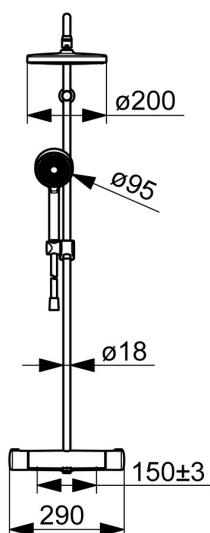

EAN: 6414150097591
 WVS: 722779821
static.oras.com/7402-33

Termostatisk brusersystem i en mat sort farve, med Ø200 mm hovedbruser og Ø95 mm håndbruser. Brusertermostaten er udstyret med skoldningssikring ved 38°C på temperaturreguleringen samt mængderegulering med EcoFlow. Hoved- og håndbruser er udstyret med silikonedyser, der er nemme at holde rene grundet anti-kalk teknologi.

- Bruseløsninger
- Termostatisk
- Vægmonteret
- Mat sort
- Temperaturreguleringsgreb, Mængdereguleringsgreb
- Omskifter med dreje-funktion, Omskifter integreret i mængdereguleringen
- Håndbruser, Bruserstang, Hovedbruser, Justerbar bruseholder, Bruserslange (1750 mm), Fleksible monteringshuller, Roterbar kugleledstilslutning, Anti-kalk teknologi
- Intens - Opfriskende vandstråle
- Sikkerhedsstop mod skoldning ved 38°C, Armaturhuset leder minimal varme
- Keramisk topstykke, Termostatisk temperaturregulering, Kontraventil(er), Smudsfilter
- Direkte tilslutning, Indvending gevind, Dækplade(r)
- Kan afkortes
- Uden koblinger
- 1 stråle

Tekniske data

Flow attributter

Vandmængde ved 300 kPa	0.3 / 0.26 l/s
Tryk tab (0.2 l/s)	180 kPa

Tekniske egenskaber

DN-størrelse (nominel dimension)	DN 15
Varmtvandsforsyning	max. +65°C
Arbejdsdruk	100 - 1000 kPa
Tilslutningsstørrelse	G3/4
Installationsbredde	CC150± 3 mm
Fremspring	435 - 460 mm
Forebyggelse af tilbageløb (EN1717)	EB
Materiale	brass