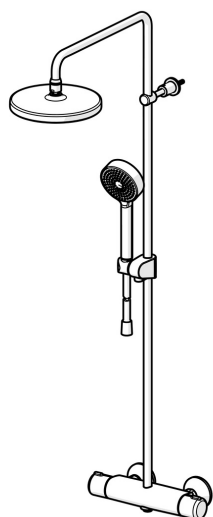

EAN: 6414150097591
 WVS: 722779821
static.oras.com/7402-33

Termostatisk brusersystem i en mat sort farve, med Ø200 mm hovedbruser og Ø95 mm håndbruser. Brusertermostaten er udstyret med skoldningssikring ved 38°C på temperaturreguleringen samt mængderegulering med EcoFlow. Hoved- og håndbruser er udstyret med silikonedyser, der er nemme at holde rene grundet anti-kalk teknologi.

- Bruseløsninger
- Termostatisk
- Vægmonteret
- Mat sort
- Temperaturreguleringsgreb, Mængdereguleringsgreb
- Omskifter med dreje-funktion, Omskifter integreret i mængdereguleringen
- Håndbruser, Bruserstang, Hovedbruser, Justerbar bruseholder, Bruserslange (1750 mm), Fleksible monteringshuller, Roterbar kugleledstilslutning, Anti-kalk teknologi
- Intens - Opfriskende vandstråle
- Sikkerhedsstop mod skoldning ved 38°C, Armaturhuset leder minimal varme
- Keramisk topstykke, Termostatisk temperaturregulering, Kontraventil(er), Smudsfilter
- Direkte tilslutning, Indvending gevind, Dækplade(r)
- Kan afkortes
- Uden koblinger
- 1 stråle

Tekniske data

Flow attributter

Vandmængde ved 300 kPa	0.3 / 0.26 l/s
Tryk tab (0.2 l/s)	180 kPa

Tekniske egenskaber

DN-størrelse (nominel dimension)	DN 15
Varmtvandsforsyning	max. +65°C
Arbejdsdruk	100 - 1000 kPa
Tilslutningsstørrelse	G3/4
Installationsbredde	CC150± 3 mm
Fremspring	435 - 460 mm
Forebyggelse af tilbageløb (EN1717)	EB
Materiale	brass