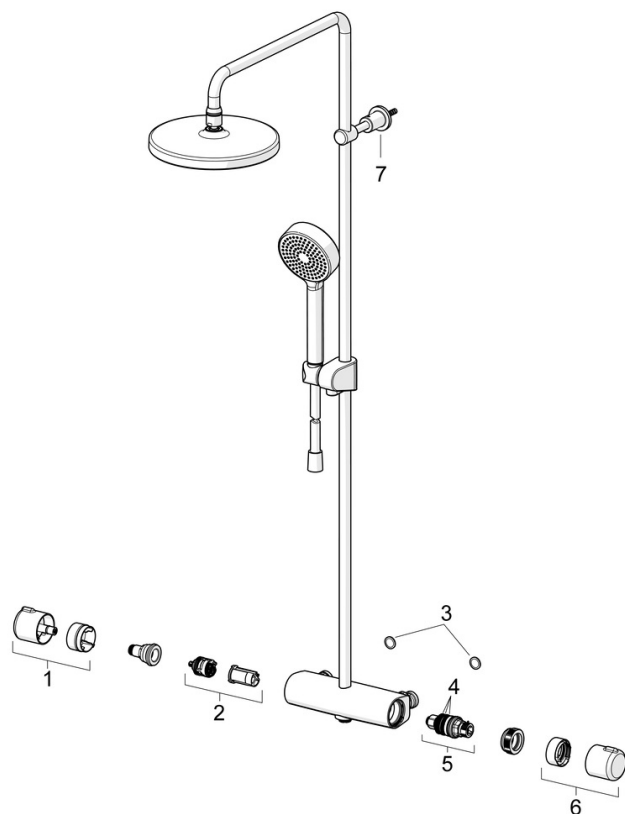

EAN: 6414150097591
 WVS: 722779821
static.oras.com/7402-33

Termostatisk brusersystem i en mat sort farve, med Ø200 mm hovedbruser og Ø95 mm håndbruser. Brusertermostaten er udstyret med skoldningssikring ved 38°C på temperaturreguleringen samt mængderegulering med EcoFlow. Hoved- og håndbruser er udstyret med silikonedyser, der er nemme at holde rene grundet anti-kalk teknologi.

- Bruseløsninger
- Termostatisk
- Vægmonteret
- Mat sort
- Temperaturreguleringsgreb, Mængdereguleringsgreb
- Omskifter med dreje-funktion, Omskifter integreret i mængdereguleringen
- Håndbruser, Bruserstang, Hovedbruser, Justerbar bruseholder, Bruserslange (1750 mm), Fleksible monteringshuller, Roterbar kugleledstilslutning, Anti-kalk teknologi
- Intens - Opfriskende vandstråle
- Sikkerhedsstop mod skoldning ved 38°C, Armaturhuset leder minimal varme
- Keramisk topstykke, Termostatisk temperaturregulering, Kontraventil(er), Smudsfilter
- Direkte tilslutning, Indvending gevind, Dækplade(r)
- Kan afkortes
- Uden koblinger
- 1 stråle

Tekniske data

Flow attributter

Vandmængde ved 300 kPa	0.3 / 0.26 l/s
Tryk tab (0.2 l/s)	180 kPa

Tekniske egenskaber

DN-størrelse (nominel dimension)	DN 15
Varmtvandsforsyning	max. +65°C
Arbejdsdruk	100 - 1000 kPa
Tilslutningsstørrelse	G3/4
Installationsbredde	CC150± 3 mm
Fremspring	435 - 460 mm
Forebyggelse af tilbageløb (EN1717)	EB
Materiale	brass

Bestemmelser

EN standard	EN 1111, EN 1112, EN 1113
Støjklasse	I (ISO 3822)

Godkendelser og Erklæringer

KIWA SE	1664
---------	-------------

Reserve dele

SP7402-33

Navn	Kode	VVS
01 Mængdereguleringsgreb Mat sort	1008616V-33	745131834
02 Omskifter/unit	601278V	745131983
03 Filter pakning, G3/4, DN20	178375V	704283759
03 Smudsfiltere, G1/2, DN15	198094/2	704283405
04 O-rings sæt	178796V	745131818
05 Termostatdel	178780V	745131812
06 Temperaturreguleringsgreb Mat sort	1008607V-33	745131828
07 Holder til bruserrør Mat sort	1001314V-33	745131821