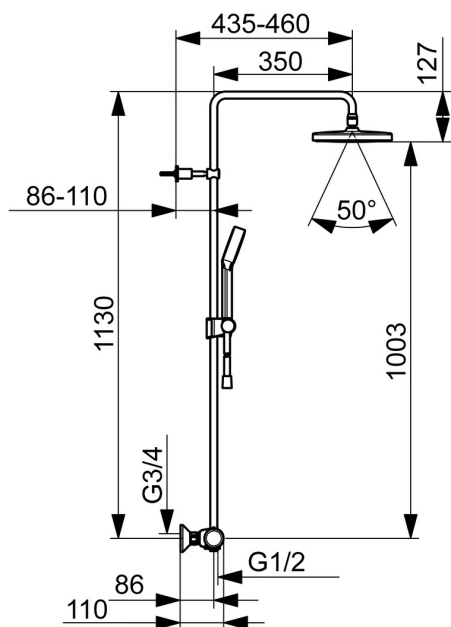

EAN: 6414150097591
 WVS: 722779821
static.oras.com/7402-33

Termostatisk brusersystem i en mat sort farve, med Ø200 mm hovedbruser og Ø95 mm håndbruser. Brusertermostaten er udstyret med skoldningssikring ved 38°C på temperaturreguleringen samt mængderegulering med EcoFlow. Hoved- og håndbruser er udstyret med silikonedyser, der er nemme at holde rene grundet anti-kalk teknologi.

- Bruseløsninger
- Termostatisk
- Vægmonteret
- Mat sort
- Temperaturreguleringsgreb, Mængdereguleringsgreb
- Omskifter med dreje-funktion, Omskifter integreret i mængdereguleringen
- Håndbruser, Bruserstang, Hovedbruser, Justerbar bruseholder, Bruserslange (1750 mm), Fleksible monteringshuller, Roterbar kugleledstilslutning, Anti-kalk teknologi
- Intens - Opfriskende vandstråle
- Sikkerhedsstop mod skoldning ved 38°C, Armaturhuset leder minimal varme
- Keramisk topstykke, Termostatisk temperaturregulering, Kontraventil(er), Smudsfilter
- Direkte tilslutning, Indvending gevind, Dækplade(r)
- Kan afkortes
- Uden koblinger
- 1 stråle

Tekniske data

Flow attributter

Vandmængde ved 300 kPa	0.3 / 0.26 l/s
Tryk tab (0.2 l/s)	180 kPa

Tekniske egenskaber

DN-størrelse (nominel dimension)	DN 15
Varmtvandsforsyning	max. +65°C
Arbejdsdruk	100 - 1000 kPa
Tilslutningsstørrelse	G3/4
Installationsbredde	CC150± 3 mm
Fremspring	435 - 460 mm
Forebyggelse af tilbageløb (EN1717)	EB
Materiale	brass

Bestemmelser

EN standard	EN 1111, EN 1112, EN 1113
Støjklasse	I (ISO 3822)

Godkendelser og Erklæringer

KIWA SE	1664
---------	-------------

Reserve dele

SP7402-33

Navn	Kode	VVS
01 Mængdereguleringsgreb Mat sort	1008616V-33	745131834
02 Omskifter/unit	601278V	745131983
03 Filter pakning, G3/4, DN20	178375V	704283759
03 Smudsfiltere, G1/2, DN15	198094/2	704283405
04 O-rings sæt	178796V	745131818
05 Termostatdel	178780V	745131812
06 Temperaturreguleringsgreb Mat sort	1008607V-33	745131828
07 Holder til bruserrør Mat sort	1001314V-33	745131821