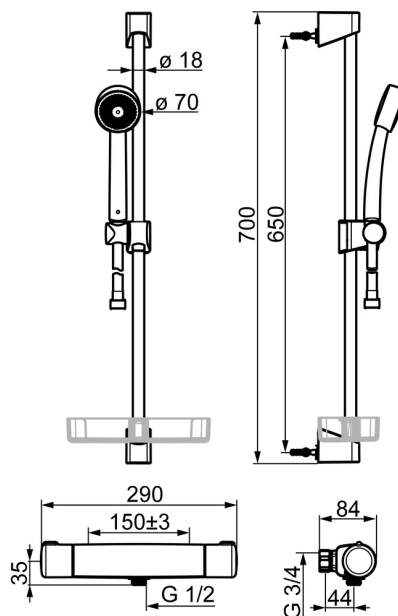

EAN: 6414150079023

WVS: 722780834

static.oras.com/7425

Termostatisk bruserarmatur. Temperaturreguleringen er udstyret med skoldnings sikring ved 38°C. Mængdereguleringen er udstyret med EcoFlow. Armaturet leveres med smudsfiltere og kontraventiler. Oras Apollo brusersæt inklusiv håndbruser, 650 mm bruserstang, sæbeskål og 1500 mm bruserslange.

- Bruseløsninger
- Termostatisk
- Vægmonteret
- Forkromet
- Temperaturreguleringsgreb, Mængdereguleringsgreb, Eco funktion til vandmængden, Sikkerhedsfunktion til vandtemperaturen
- Håndbruser, Bruserstang, Justerbar bruseholder, Sæbeskål, Bruserslange (1500 mm), Eco flow kontrol
- Keramisk topstykke, Termostatisk temperaturregulering, Kontraventil(er), Smudsfilter
- Direkte tilslutning, Indvending gevind
- 1 stråle

Tekniske data

Flow attributter

Eco-flow ved 300 kPa	0.2 l/s
Vandmængde ved 300 kPa	0.28 l/s
Tryk tab (0.2 l/s)	155 kPa

Tekniske egenskaber

Varmtvandsforsyning	max. +80°C
Arbejdsdruk	100 - 1000 kPa
Tilslutningsstørrelse	G1/2
Installationsbredde	CC150± 3 mm
Forebyggelse af tilbageløb (EN1717)	EB
Materiale	brass

SP7460

	Navn	Kode	WS
01	Mængdereguleringsgreb Forkromet	602430V	745131831
02	Topstykke Forkromet	109898	745131256
03	Smudsfiltere, G1/2, DN15	198094/2	704283405
03	Filter pakning, G3/4, DN20	178375V	704283759
04	Temperaturreguleringsgreb Forkromet	602431V	745131832
05	O-rings sæt	178796V	745131818
06	Termostatdel	178780V	745131812