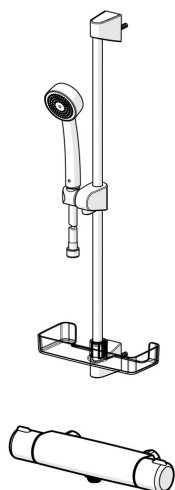

EAN: 6414150079023

WVS: 722780834

static.oras.com/7425

Termostatisk bruserarmatur. Temperaturreguleringen er udstyret med skoldnings sikring ved 38°C. Mængdereguleringen er udstyret med EcoFlow. Armaturet leveres med smudsfiltere og kontraventiler. Oras Apollo brusersæt inklusiv håndbruser, 650 mm bruserstang, sæbeskål og 1500 mm bruserslange.

- Bruseløsninger
- Termostatisk
- Vægmonteret
- Forkromet
- Temperaturreguleringsgreb, Mængdereguleringsgreb, Eco funktion til vandmængden, Sikkerhedsfunktion til vandtemperaturen
- Håndbruser, Bruserstang, Justerbar bruseholder, Sæbeskål, Bruserslange (1500 mm), Eco flow kontrol
- Keramisk topstykke, Termostatisk temperaturregulering, Kontraventil(er), Smudsfilter
- Direkte tilslutning, Indvending gevind
- 1 stråle

Tekniske data

Flow attributter

Eco-flow ved 300 kPa	0.2 l/s
Vandmængde ved 300 kPa	0.28 l/s
Tryk tab (0.2 l/s)	155 kPa

Tekniske egenskaber

Varmtvandsforsyning	max. +80°C
Arbejdsdruk	100 - 1000 kPa
Tilslutningsstørrelse	G1/2
Installationsbredde	CC150± 3 mm
Forebyggelse af tilbageløb (EN1717)	EB
Materiale	brass