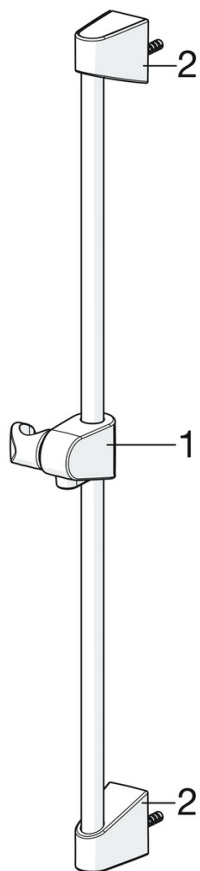

SP520

	Navn	Kode	WS
01	Glider Forkromet	601189V	737758894
01	Glider Hvid	601189V-11	737758890
02	Vægbeslag Forkromet	601208V	737758884
02	Vægbeslag Hvid	601208V-11	737758880

SP7460

	Navn	Kode	WS
01	Mængdereguleringsgreb Forkromet	602430V	745131831
02	Topstykke Forkromet	109898	745131256
03	Smudsfiltere, G1/2, DN15	198094/2	704283405
03	Filter pakning, G3/4, DN20	178375V	704283759
04	Temperaturreguleringsgreb Forkromet	602431V	745131832
05	O-rings sæt	178796V	745131818
06	Termostatdel	178780V	745131812