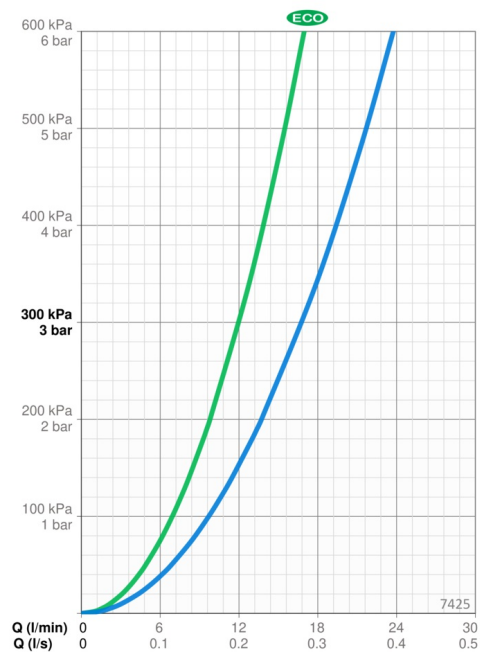

Tekniske data

Flow attributter

Eco-flow ved 300 kPa	0.2 l/s
Vandmængde ved 300 kPa	0.28 l/s
Tryk tab (0.2 l/s)	155 kPa

Tekniske egenskaber

Varmtvandsforsyning	max. +80°C
Arbejdsdruk	100 - 1000 kPa
Tilslutningsstørrelse	G1/2
Installationsbredde	CC150± 3 mm
Forebyggelse af tilbageløb (EN1717)	EB
Materiale	brass

Bestemmelser

EN standard	EN 1111, EN 1112, EN 1113
Støjklasse	I (ISO 3822) Oras lab.