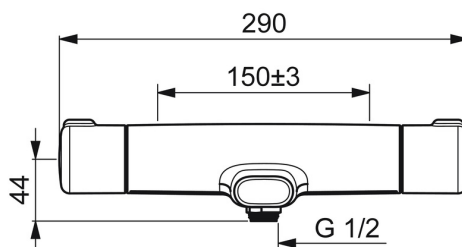

7462G-33 Oras Nova ECO Bruserarmatur og tud

EAN: 6414150097614
WVS: 722783111
static.oras.com/7462G-33

Kar- og brusertermostat i mat sort. Temperaturreguleringen er udstyret med skoldningssikring ved 38°C samt mængderegulering med integreret omskifter og EcoFlow.

- Bad & Brus
- Termostatisk
- Vægmonteret
- Mat sort
- Fast tud
- Standard luftblander
- Temperaturreguleringsgreb, Mængdereguleringsgreb
- Omskifter med dreje-funktion, Omskifter integreret i mængdereguleringen
- Eco flow kontrol
- Sikkerhedsstop mod skoldning ved 38°C
- Smudsfilter, Kontraventil(er), Termostatisk temperaturregulering
- Direkte tilslutning, Indvending gevind, Dækplade(r)