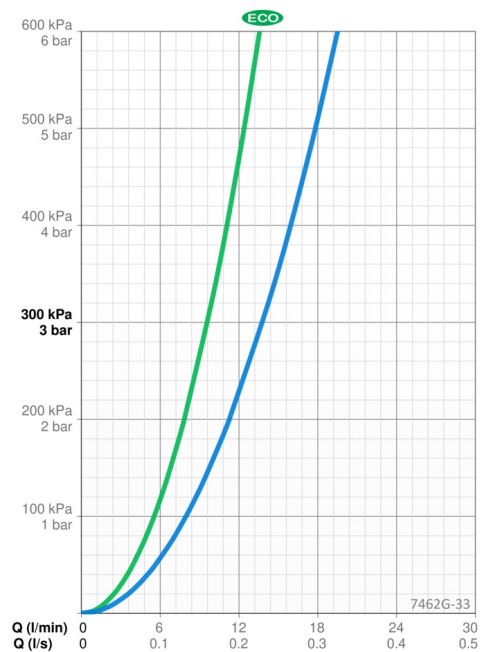

Tekniske data

Flow attributter

Eco-flow ved 300 kPa	0.16 l/s
Vandmængde ved 300 kPa	0.23 l/s
Tryk tab (0.2 l/s)	230 kPa

Tekniske egenskaber

Varmtvandsforsyning	max. +80°C
Arbejdsdruk	100 - 1000 kPa
Tilslutningsstørrelse	G1/2
Installationsbredde	cc150 mm
Forebyggelse af tilbageløb (EN1717)	EB
Materiale	brass

Bestemmelser

EN standard	EN 1111
Støjklasse	I (ISO 3822)

Godkendelser og Erklæringer

STF certifikat	EUFI29-22005199-TH
EPD	S-P-06397

Bæredygtighed

EPD module A1 (kg CO2 eq.)	7,94
EPD module A2 (kg CO2 eq.)	0,37
EPD module A3 (kg CO2 eq.)	0,91
EPD module A1-A3 (kg CO2 eq.)	9,21
EPD module A4 (kg CO2 eq.)	0,33
EPD module B7 (kg CO2 eq.)	1688,00
EPD module C2 (kg CO2 eq.)	0,02
EPD module C3 (kg CO2 eq.)	0,02
EPD module C4 (kg CO2 eq.)	0,66
EPD module D (kg CO2 eq.)	-5,85