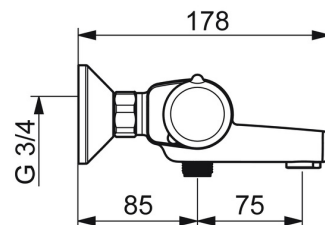

7462G-33 Oras Nova ECO Bruserarmatur og tud

EAN: 6414150097614
WVS: 722783111
static.oras.com/7462G-33

Kar- og brusertermostat i mat sort. Temperaturreguleringen er udstyret med skoldningssikring ved 38°C samt mængderegulering med integreret omskifter og EcoFlow.

- Bad & Brus
- Termostatisk
- Vægmonteret
- Mat sort
- Fast tud
- Standard luftblander
- Temperaturreguleringsgreb, Mængdereguleringsgreb
- Omskifter med dreje-funktion, Omskifter integreret i mængdereguleringen
- Eco flow kontrol
- Sikkerhedsstop mod skoldning ved 38°C
- Smudsfilter, Kontraventil(er), Termostatisk temperaturregulering
- Direkte tilslutning, Indvending gevind, Dækplade(r)