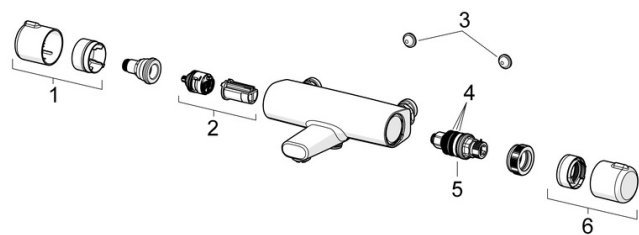

SP7462G-33

	Navn	Kode	WVS
01	Mængdereguleringsgreb Mat sort	1008616V-33	745131834
02	Omskifter/unit	601278V	745131983
03	Filter pakning, G3/4, DN20	178375V	704283759
03	Smudsfiltere, G1/2, DN15	198094/2	704283405
04	O-rings sæt	178796V	745131818
05	Termostatdel	178780V	745131812
06	Temperaturreguleringsgreb Mat sort	1008607V-33	745131828