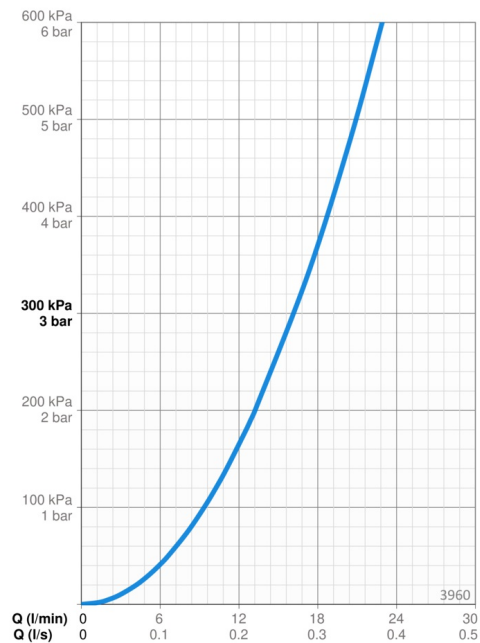

3960 Oras Saga Bruserarmatur

EAN: 6414150078095

WVS: 727258004

static.oras.com/3960

Bruserarmatur med G1/2 studs

Mulighed for begrænsning af temperatur og vandmængde på den keramiske kartouche.

- Bruseløsninger
- Et-greb
- Vægmonteret
- Forkromet
- Étgreb, Varmt/Koldt symboler
- Mulighed for begrænsning af max. temperatur og vandmængde
- Kontraventil(er), \varnothing 35 mm keramisk indsats til mængde- og temperaturregulering
- Lyddæmper

Tekniske data

Flow attributter

Vandmængde ved 300 kPa	0,27 l/s
Tryk tab (0,2 l/s)	165 kPa

Tekniske egenskaber

Varmtvandsforsyning	max. +80°C
Arbejdstryk	50 - 1000 kPa
Tilslutningsstørrelse	G3/4
Fremspring	51 mm
Forebyggelse af tilbageløb (EN1717)	EB
Materiale	brass

Bestemmelser

EN standard	EN 817
Støjklasse	I (ISO 3822) Oras lab.

Godkendelser og Erklæringer

EPD	S-P-06397
-----	------------------

Bæredygtighed

EPD module A1 (kg CO2 eq.)	5,17
EPD module A2 (kg CO2 eq.)	0,24
EPD module A3 (kg CO2 eq.)	0,60
EPD module A1-A3 (kg CO2 eq.)	6,00
EPD module A4 (kg CO2 eq.)	0,21
EPD module B7 (kg CO2 eq.)	2848,50
EPD module C2 (kg CO2 eq.)	0,01
EPD module C3 (kg CO2 eq.)	0,01
EPD module C4 (kg CO2 eq.)	0,43
EPD module D (kg CO2 eq.)	-3,81