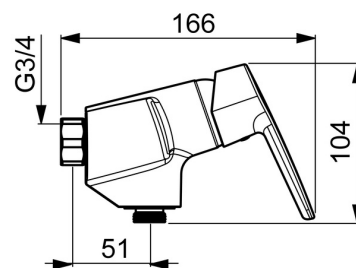

3960 Oras Saga Bruserarmatur

EAN: 6414150078095

WVS: 727258004

static.oras.com/3960

Bruserarmatur med G1/2 studs

Mulighed for begrænsning af temperatur og vandmængde på den keramiske kartouche.

- Bruseløsninger
- Et-greb
- Vægmonteret
- Forkromet
- Étgreb, Varmt/Koldt symboler
- Mulighed for begrænsning af max. temperatur og vandmængde
- Kontraventil(er), \varnothing 35 mm keramisk indsats til mængde- og temperaturregulering
- Lyddæmper

Tekniske data

Flow attributter

Vandmængde ved 300 kPa	0,27 l/s
Tryk tab (0,2 l/s)	165 kPa

Tekniske egenskaber

Varmtvandsforsyning	max. +80°C
Arbejdstryk	50 - 1000 kPa
Tilslutningsstørrelse	G3/4
Fremspring	51 mm
Forebyggelse af tilbageløb (EN1717)	EB
Materiale	brass

Bestemmelser

EN standard	EN 817
Støjklasse	I (ISO 3822) Oras lab.

Godkendelser og Erklæringer

EPD	S-P-06397
-----	------------------

Bæredygtighed

EPD module A1 (kg CO2 eq.)	5,17
EPD module A2 (kg CO2 eq.)	0,24
EPD module A3 (kg CO2 eq.)	0,60
EPD module A1-A3 (kg CO2 eq.)	6,00
EPD module A4 (kg CO2 eq.)	0,21
EPD module B7 (kg CO2 eq.)	2848,50
EPD module C2 (kg CO2 eq.)	0,01
EPD module C3 (kg CO2 eq.)	0,01
EPD module C4 (kg CO2 eq.)	0,43
EPD module D (kg CO2 eq.)	-3,81