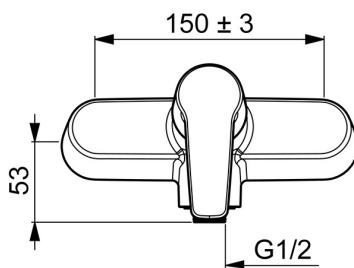

3960 Oras Saga Bruserarmatur

EAN: 6414150078095

WVS: 727258004

static.oras.com/3960

Bruserarmatur med G1/2 studs

Mulighed for begrænsning af temperatur og vandmængde på den keramiske kartouche.

- Bruseløsninger
- Et-greb
- Vægmonteret
- Forkromet
- Étgreb, Varmt/Koldt symboler
- Mulighed for begrænsning af max. temperatur og vandmængde
- Kontraventil(er), \varnothing 35 mm keramisk indsats til mængde- og temperaturregulering
- Lyddæmper

Tekniske data

Flow attributter

Vandmængde ved 300 kPa	0,27 l/s
Tryk tab (0,2 l/s)	165 kPa

Tekniske egenskaber

Varmtvandsforsyning	max. +80°C
Arbejdstryk	50 - 1000 kPa
Tilslutningsstørrelse	G3/4
Fremspring	51 mm
Forebyggelse af tilbageløb (EN1717)	EB
Materiale	brass

Bestemmelser

EN standard	EN 817
Støjklasse	I (ISO 3822) Oras lab.

Godkendelser og Erklæringer

EPD	S-P-06397
-----	------------------

Bæredygtighed

EPD module A1 (kg CO2 eq.)	5,17
EPD module A2 (kg CO2 eq.)	0,24
EPD module A3 (kg CO2 eq.)	0,60
EPD module A1-A3 (kg CO2 eq.)	6,00
EPD module A4 (kg CO2 eq.)	0,21
EPD module B7 (kg CO2 eq.)	2848,50
EPD module C2 (kg CO2 eq.)	0,01
EPD module C3 (kg CO2 eq.)	0,01
EPD module C4 (kg CO2 eq.)	0,43
EPD module D (kg CO2 eq.)	-3,81