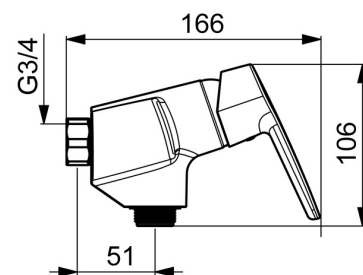

3970 Oras Saga Bruserarmatur

EAN: 6414150078118
WVS: 727259004
static.oras.com/3970

Bruserarmatur med G3/4 studs

Mulighed for begrænsning af temperatur og vandmængde på den keramiske kartouche.

- Bruseløsninger
- Et-greb
- Vægmonteret
- Forkromet
- Étgreb, Varmt/Koldt symboler
- Mulighed for begrænsning af max. temperatur og vandmængde
- Kontraventil(er), \varnothing 35 mm keramisk indsats til mængde- og temperaturregulering
- Lyddæmper

Tekniske data

Flow attributter

| | |
|------------------------|-----------------|
| Vandmængde ved 300 kPa | 0.27 l/s |
| Tryk tab (0.2 l/s) | 165 kPa |

Tekniske egenskaber

| | |
|-------------------------------------|----------------------|
| Varmtvandsforsyning | max. +80°C |
| Arbejdsdruk | 50 - 1000 kPa |
| Tilslutningsstørrelse | G3/4 |
| Fremspring | 51 mm |
| Forebyggelse af tilbageløb (EN1717) | EB |
| Materiale | brass |