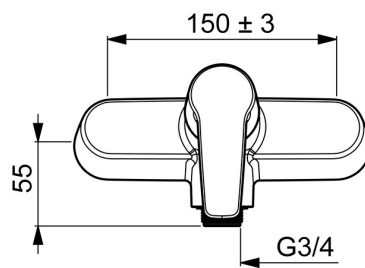

3970 Oras Saga Bruserarmatur

EAN: 6414150078118
WVS: 727259004
static.oras.com/3970

Bruserarmatur med G3/4 studs

Mulighed for begrænsning af temperatur og vandmængde på den keramiske kartouche.

- Bruseløsninger
- Et-greb
- Vægmonteret
- Forkromet
- Étgreb, Varmt/Koldt symboler
- Mulighed for begrænsning af max. temperatur og vandmængde
- Kontraventil(er), \varnothing 35 mm keramisk indsats til mængde- og temperaturregulering
- Lyddæmper

Tekniske data

Flow attributter

| | |
|------------------------|-----------------|
| Vandmængde ved 300 kPa | 0.27 l/s |
| Tryk tab (0.2 l/s) | 165 kPa |

Tekniske egenskaber

| | |
|-------------------------------------|----------------------|
| Varmtvandsforsyning | max. +80°C |
| Arbejdsdruk | 50 - 1000 kPa |
| Tilslutningsstørrelse | G3/4 |
| Fremspring | 51 mm |
| Forebyggelse af tilbageløb (EN1717) | EB |
| Materiale | brass |