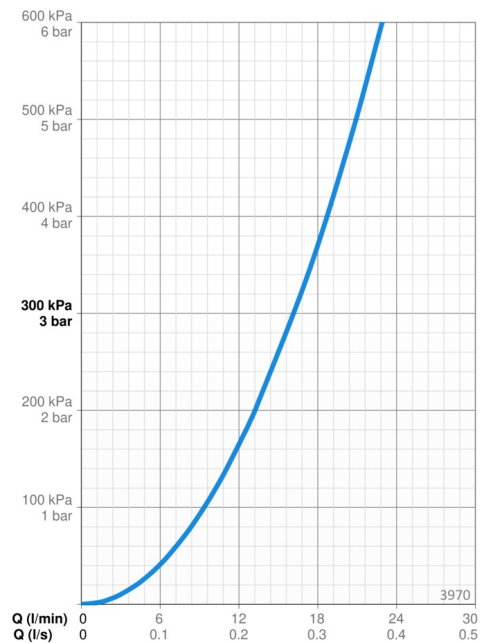

Tekniske data

Flow attributter

Vandmængde ved 300 kPa	0.27 l/s
Tryk tab (0.2 l/s)	165 kPa

Tekniske egenskaber

Varmtvandsforsyning	max. +80°C
Arbejdsdruk	50 - 1000 kPa
Tilslutningsstørrelse	G3/4
Fremspring	51 mm
Forebyggelse af tilbageløb (EN1717)	EB
Materiale	brass

Bestemmelser

EN standard	EN 817
Støjklasse	I (ISO 3822) Oras lab.

Godkendelser og Erklæringer

EPD	S-P-06397

Bæredygtighed

EPD module A1 (kg CO2 eq.)	4,85
EPD module A2 (kg CO2 eq.)	0,23
EPD module A3 (kg CO2 eq.)	0,56
EPD module A1-A3 (kg CO2 eq.)	5,63
EPD module A4 (kg CO2 eq.)	0,20
EPD module B7 (kg CO2 eq.)	2848,50
EPD module C2 (kg CO2 eq.)	0,01
EPD module C3 (kg CO2 eq.)	0,01
EPD module C4 (kg CO2 eq.)	0,40
EPD module D (kg CO2 eq.)	-3,57