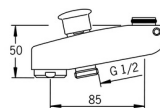

Tekniske data

Tekniske egenskaber

Fremspring	85 mm
Materiale	brass

SP0015

	Navn	Kode	WS
01	Omskifter Forkromet	209695	745131295
02	O-ring, 16.3x2.4	219503/10	745131467
03	Skrue (10 stk), M6x25	229521/10	745131469
04	Luftblander, M28x1 HC D Forkromet	232213	745131028