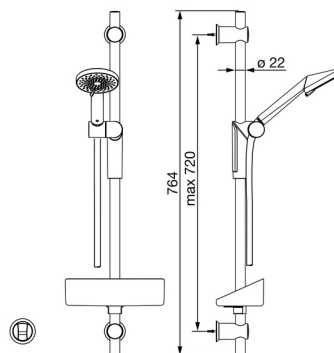

## 2790 Oras Optima Brusersæt

EAN: 6414150070136

WVS: 737595304

[static.oras.com/2790](http://static.oras.com/2790)

Brusersæt med justerbar bruserstang, der gør det muligt at anvende eksisterende huller i væggen.

Håndbruseren har 3 stråletyper.

Leveres med 720 mm bruserstang, 1750 mm bruserlange, vægholder samt sæbeskål.

- Bruseløsninger
- Vægmonteret
- Forkromet
- Håndbruser, Bruserstang, Justerbar bruseholder, Sæbeskål, Holder til bruser, Bruserslange (1750 mm), Eco flow kontrol
- 3 stråler

### Flow attributter

Vandmængde ved 300 kPa **0.3 l/s**

### Tekniske egenskaber

Varmtvandsforsyning **max. +65°C**  
 Arbejdstryk **50 - 500 kPa**  
 Tilslutningsstørrelse **G1/2**  
 Længde/ Højde **720 mm**  
 Materiale **Composite**