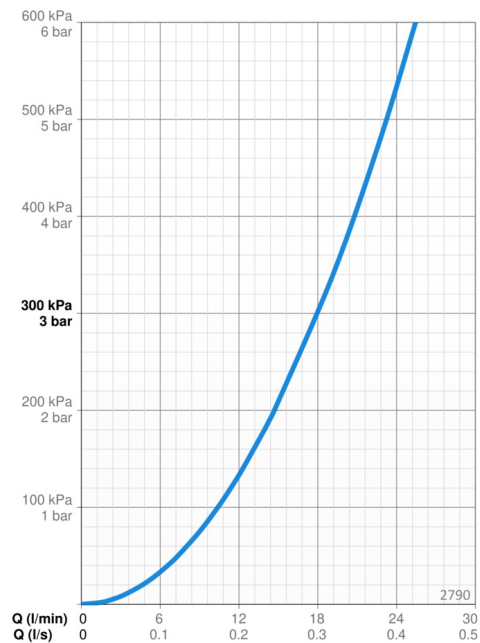

Tekniske data

Flow attributter

Vandmængde ved 300 kPa **0.3 l/s**

Tekniske egenskaber

Varmtvandsforsyning **max. +65°C**
Arbejdstryk **50 - 500 kPa**
Tilslutningsstørrelse **G1/2**
Længde/ Højde **720 mm**
Materiale **Composite**

Bestemmelser

EN standard **EN 1112, EN 1113**

Godkendelser og Erklæringer

EPD **S-P-06395**

Bæredygtighed

EPD module A1 (kg CO2 eq.) **5,62**
EPD module A2 (kg CO2 eq.) **0,28**
EPD module A3 (kg CO2 eq.) **0,65**
EPD module A1-A3 (kg CO2 eq.) **6,55**
EPD module A4 (kg CO2 eq.) **0,28**
EPD module B7 (kg CO2 eq.) **3165,00**
EPD module C2 (kg CO2 eq.) **0,01**
EPD module C3 (kg CO2 eq.) **0,00**
EPD module C4 (kg CO2 eq.) **1,75**
EPD module D (kg CO2 eq.) **-0,73**