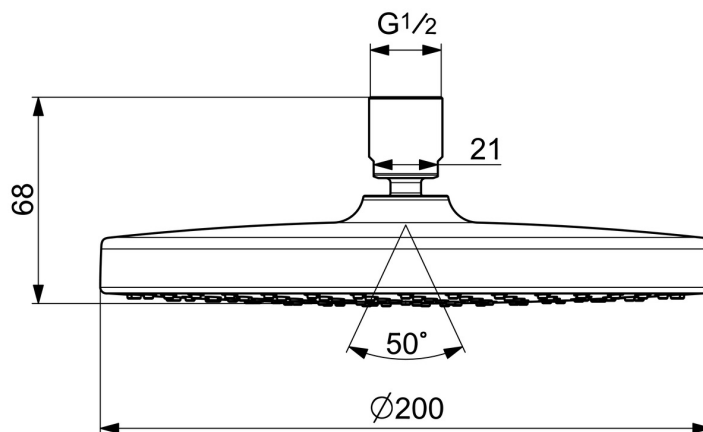

EAN: 6414150096426
 WVS: 736314204
static.oras.com/232070

- Bruseløsninger
- Tilbehør
- Forkromet
- Roterbar kugleledstilslutning, Anti-kalk teknologi
- Regn - Jævn og stærk vandstråle
- Indvending gevind
- 1 stråle

Tekniske data

Flow attributter

Vandmængde ved 300 kPa	0.25 l/s
Vandmængde ved 300 kPa (med mængdebegrænser)	0.15 l/s

Tekniske egenskaber

Varmtvandsforsyning	max. +65°C
Arbejdsdruk	50 - 1000 kPa
Tilslutningsstørrelse	G1/2
Forebyggelse af tilbageløb (EN1717)	AA
Materiale	Composite