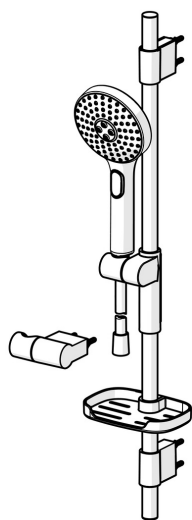

EAN: 6414150080487

WVS: 737596434

[static.oras.com/423](http://static.oras.com/423)

Oras Hydractiva brusersæt inklusiv håndbruser med 3 stråletyper, 740 mm justerbar bruserstang, sæbeskål, vægholder samt 1750 mm bruserslange.

Håndbruseren har ståletyperne "Sensitiv" (blødt og afslappende spray), "Intens" (kraftfuld), "Puls" (massage) samt anti-kalk teknologi.

Maks. vandmængde er 15 l/min (ved 3 bar), bruserhovedets størrelse er Ø 120.

- Bruseløsninger
- Vægmonteret
- Forkromet/Lysegrå
- Håndbruser, Bruserstang, Justerbar bruseholder, Sæbeskål, Holder til bruser, Bruserslange (1750 mm), Anti-kalk teknologi, Vridningsfri
- Pulserende - Stærk vandstråle til massage eller anden behandling, Intens - Opfriskende vandstråle, Sensitiv - Blød vandstråle
- 3 stråler

### Tekniske egenskaber

Varmtvandsforsyning **max. +65°C**  
Arbejdstryk **50 - 500 kPa**  
Tilslutningsstørrelse **G1/2**  
Længde/ Højde **720 mm**  
Materiale **Composite**