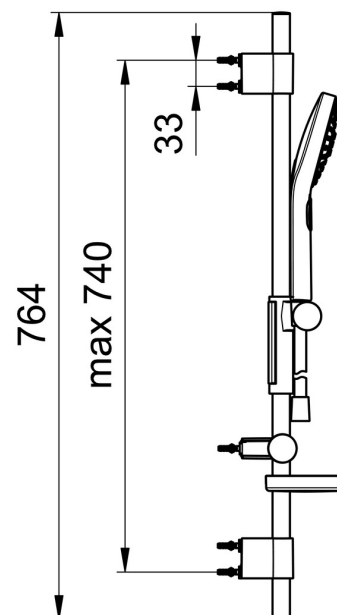

Oras Hydractiva brusersæt inklusiv håndbruser med 3 stråletyper, 740 mm justerbar bruserstang, sæbeskål, vægholder samt 1750 mm bruserslange.

Håndbruseren har ståletyperne "Sensitiv" (blødt og afslappende spray), "Intens" (kraftfuld), "Puls" (massage) samt anti-kalk teknologi.

Maks. vandmængde er 15 l/min (ved 3 bar), bruserhovedets størrelse er Ø 120.

- Bruseløsninger
- Vægmonteret
- Forkromet/Lysegrå
- Håndbruser, Bruserstang, Justerbar bruseholder, Sæbeskål, Holder til bruser, Bruserslange (1750 mm), Anti-kalk teknologi, Vridningsfri
- Pulserende - Stærk vandstråle til massage eller anden behandling, Intens - Opfriskende vandstråle, Sensitiv - Blød vandstråle
- 3 stråler