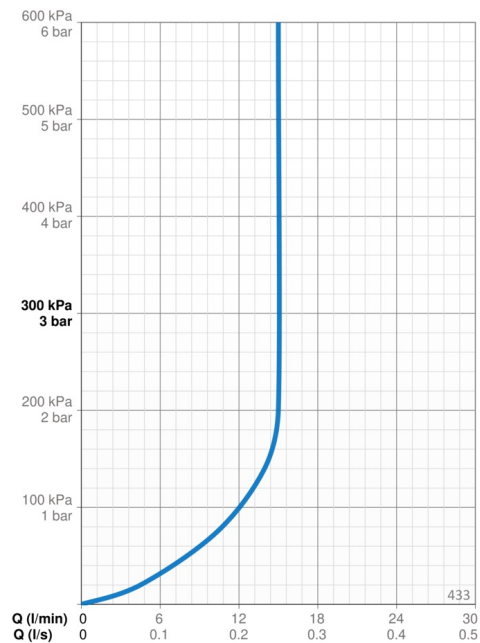

Tekniske data

Flow attributter

Vandmængde ved 300 kPa (med mængdebegrænser) **0.25 l/s**

Tekniske egenskaber

Varmtvandsforsyning **max. +65°C**
Arbejdstryk **50 - 500 kPa**
Tilslutningsstørrelse **G1/2**
Længde/ Højde **720 mm**
Materiale **Composite**

Bestemmelser

EN standard **EN 1112, EN 1113**

Reserve dele

SP390

	Navn	Kode	VVS
01	Glider	600378V	745131603
02	Vægbeslag	600356V	745131602