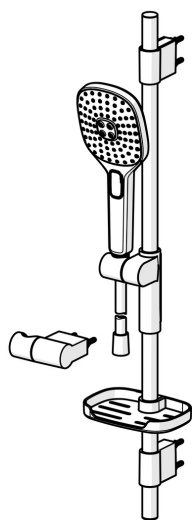

433 Oras Hydractiva Style Brusersæt

EAN: 6414150080500

WVS: 737596454

static.oras.com/433

Oras Hydractiva Style brusersæt inklusiv håndbruser med 3 stråletyper, 740 mm justerbar bruserstang, sæbeskål, vægholder samt 1750 mm bruserslange.

Håndbruseren har ståletyperne "Sensitiv" (blødt og afslappende spray), "Intens" (kraftfuld), "Puls" (massage) samt anti-kalk teknologi.

Maks. vandmængde er 15 l/min (ved 3 bar), bruserhovedets størrelse er 110 x 120 mm.

- Bruseløsninger
- Vægmonteret
- Forkromet
- Håndbruser, Bruserstang, Justerbar bruseholder, Sæbeskål, Holder til bruser, Bruserslange (1750 mm), Anti-kalk teknologi, Vridningsfri
- Pulserende - Stærk vandstråle til massage eller anden behandling, Intens - Opfriskende vandstråle, Sensitiv - Blød vandstråle
- 3 stråler

Tekniske data

Flow attributter

Vandmængde ved 300 kPa (med mængdebegrænser) **0.25 l/s**

Tekniske egenskaber

Varmtvandsforsyning **max. +65°C**
 Arbejdstryk **50 - 500 kPa**
 Tilslutningsstørrelse **G1/2**
 Længde/ Højde **720 mm**
 Materiale **Composite**