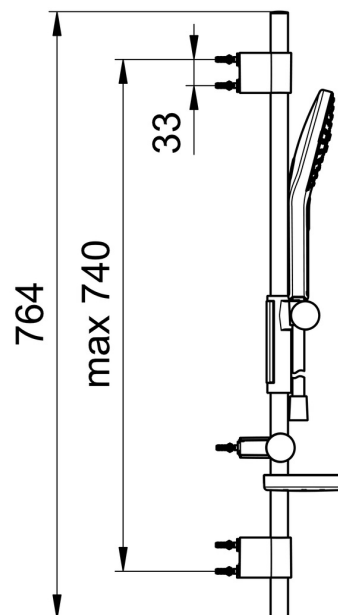

433 Oras Hydractiva Style Brusersæt

EAN: 6414150080500

WVS: 737596454

static.oras.com/433

Oras Hydractiva Style brusersæt inklusiv håndbruser med 3 stråletyper, 740 mm justerbar bruserstang, sæbeskål, vægholder samt 1750 mm bruserslange.

Håndbruseren har ståletyperne "Sensitiv" (blødt og afslappende spray), "Intens" (kraftfuld), "Puls" (massage) samt anti-kalk teknologi.

Maks. vandmængde er 15 l/min (ved 3 bar), bruserhovedets størrelse er 110 x 120 mm.

Tekniske data

Flow attributter

Vandmængde ved 300 kPa (med mængdebegrænser) **0.25 l/s**

Tekniske egenskaber

Varmtvandsforsyning **max. +65°C**
 Arbejdstryk **50 - 500 kPa**
 Tilslutningsstørrelse **G1/2**
 Længde/ Højde **720 mm**
 Materiale **Composite**

Bestemmelser

EN standard **EN 1112, EN 1113**

Reserve dele

SP390

	Navn	Kode	VVS
01	Glider	600378V	745131603
02	Vægbeslag	600356V	745131602