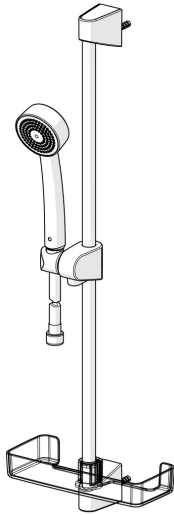

521 Oras Apollo Brusersæt

EAN: 6414150076244

WVS: 737758414

static.oras.com/521

Minimalistisk brusersæt, der giver et godt brusebad og passer ind på de fleste badeværelser. Leveres inklusiv håndbruser med anti-kalk teknologi, 650 mm bruserstang, sæbeskål og 1500 mm bruserslange.

Håndbruseren har 1 stråletype.

- Bruseløsninger
- Vægmonteret
- Forkromet
- Håndbruser, Bruserstang, Justerbar bruseholder, Sæbeskål, Bruserslange (1500 mm)
- 1 stråle

Tekniske data

Flow attributter

Vandmængde ved 300 kPa **0,3 l/s**

Tekniske egenskaber

Varmtvandsforsyning **max. +65°C**
 Arbejdstryk **50 - 500 kPa**
 Tilslutningsstørrelse **G1/2**
 Længde/ Højde **650 mm**
 Materiale **Composite**

Bestemmelser

EN standard **EN 1112, EN 1113**