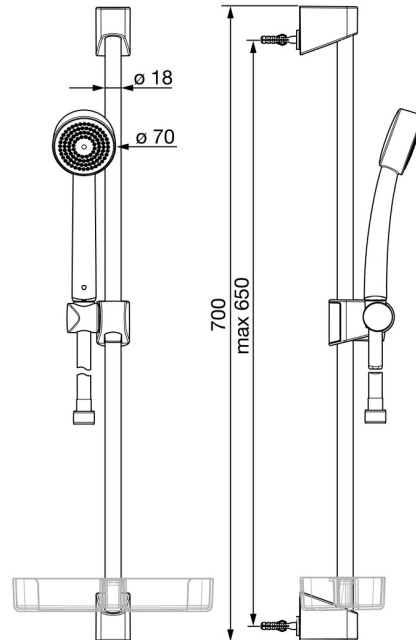

521 Oras Apollo Brusersæt

EAN: 6414150076244

WVS: 737758414

static.oras.com/521

Minimalistisk brusersæt, der giver et godt brusebad og passer ind på de fleste badeværelser. Leveres inklusiv håndbruser med anti-kalk teknologi, 650 mm bruserstang, sæbeskål og 1500 mm bruserslange.

Håndbruseren har 1 stråletype.

- Bruseløsninger
- Vægmonteret
- Forkromet
- Håndbruser, Bruserstang, Justerbar bruseholder, Sæbeskål, Bruserslange (1500 mm)
- 1 stråle

Tekniske data

Flow attributter

Vandmængde ved 300 kPa **0,3 l/s**

Tekniske egenskaber

Varmtvandsforsyning **max. +65°C**
 Arbejdstryk **50 - 500 kPa**
 Tilslutningsstørrelse **G1/2**
 Længde/ Højde **650 mm**
 Materiale **Composite**

Bestemmelser

EN standard **EN 1112, EN 1113**