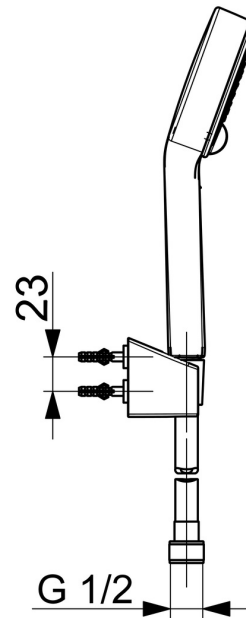

536 Oras Apollo Style Håndbrusersæt

EAN: 6414150088636

WVS: 737758534

static.oras.com/536

Oras Apollo Style håndbrusersæt.

Håndbruser Ø95 med vægholder samt 1500 mm bruserslange.

Håndbruseren har 3 stråletyper.

- Bruseløsninger
- Vægmonteret
- Forkromet
- Håndbruser, Holder til bruser, Bruserslange (1500 mm), Eco flow kontrol, Anti-kalk teknologi
- Normal - Jævn og blød vandstråle, Forfriskende - Stærk vandstråle, der aktiviter og genopfrisker kroppen, Afslappende - Blød vandstråle, der er behagelig for hele kroppen
- 3 stråler

Tekniske data

Flow attributter

Eco-flow ved 300 kPa	0.15 l/s
Vandmængde ved 300 kPa	0.3 l/s

Tekniske egenskaber

Varmtvandsforsyning	max. +65°C
Arbejdstryk	50 - 500 kPa
Tilslutningsstørrelse	G1/2
Materiale	Composite