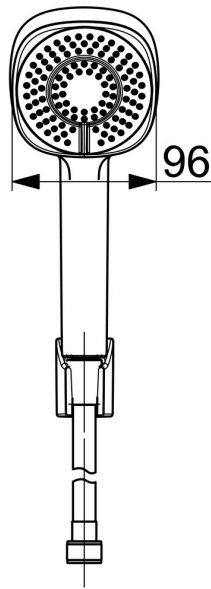

536 Oras Apollo Style Håndbrusersæt

EAN: 6414150088636

WVS: 737758534

static.oras.com/536

Oras Apollo Style håndbrusersæt.

Håndbruser Ø95 med vægholder samt 1500 mm bruserslange.

Håndbruseren har 3 stråletyper.

- Bruseløsninger
- Vægmonteret
- Forkromet
- Håndbruser, Holder til bruser, Bruserslange (1500 mm), Eco flow kontrol, Anti-kalk teknologi
- Normal - Jævn og blød vandstråle, Forfriskende - Stærk vandstråle, der aktiviter og genopfrisker kroppen, Afslappende - Blød vandstråle, der er behagelig for hele kroppen
- 3 stråler

Tekniske data

Flow attributter

Eco-flow ved 300 kPa	0.15 l/s
Vandmængde ved 300 kPa	0.3 l/s

Tekniske egenskaber

Varmtvandsforsyning	max. +65°C
Arbejdstryk	50 - 500 kPa
Tilslutningsstørrelse	G1/2
Materiale	Composite