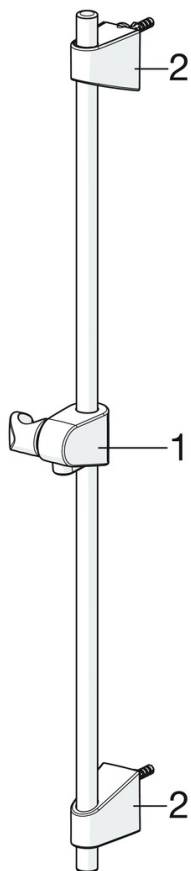

Reservedele

SP540

	Navn	Kode	WS
01	Glider Forkromet	601189V	737758894
02	Vægbeslag Forkromet	602331V	737758864