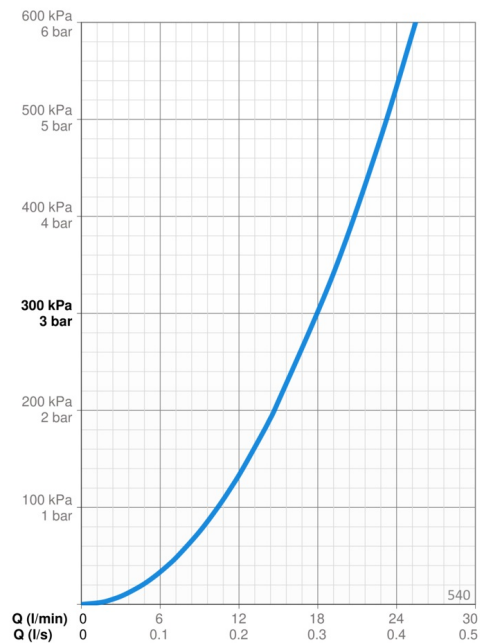

Tekniske data

Flow attributter

Vandmængde ved 300 kPa **0.3 l/s**

Tekniske egenskaber

Varmtvandsforsyning **max. +65°C**
Arbejdstryk **50 - 500 kPa**
Tilslutningsstørrelse **G1/2**
Længde/ Højde **720 mm**
Materiale **Composite**

Bestemmelser

EN standard **EN 1112, EN 1113**

Godkendelser og Erklæringer

EPD **S-P-06395**

Bæredygtighed

EPD module A1 (kg CO2 eq.) **4,35**
EPD module A2 (kg CO2 eq.) **0,21**
EPD module A3 (kg CO2 eq.) **0,50**
EPD module A1-A3 (kg CO2 eq.) **5,08**
EPD module A4 (kg CO2 eq.) **0,21**
EPD module B7 (kg CO2 eq.) **3165,00**
EPD module C2 (kg CO2 eq.) **0,01**
EPD module C3 (kg CO2 eq.) **0,00**
EPD module C4 (kg CO2 eq.) **1,35**
EPD module D (kg CO2 eq.) **-0,56**