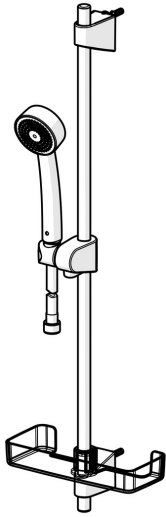

540 Oras Apollo Brusersæt

EAN: 6414150076183

WVS: 737758614

static.oras.com/540

Minimalistisk brusersæt, der giver et godt brusebad og passer ind på de fleste badeværelser.

Leveres inklusiv håndbruser med anti-kalk teknologi, 720 mm justerbar bruserstang, sæbeskål og 1750 mm bruserlange.

Håndbruseren har 1 stråletype.

- Bruseløsninger
- Vægmonteret
- Forkromet
- Håndbruser, Bruserstang, Justerbar bruseholder, Sæbeskål, Bruserlange (1500 mm)
- 1 stråle

Tekniske data

Flow attributter

Vandmængde ved 300 kPa **0.3 l/s**

Tekniske egenskaber

Varmtvandsforsyning **max. +65°C**
 Arbejdstryk **50 - 500 kPa**
 Tilslutningsstørrelse **G1/2**
 Længde/ Højde **720 mm**
 Materiale **Composite**

Bestemmelser

EN standard **EN 1112, EN 1113**