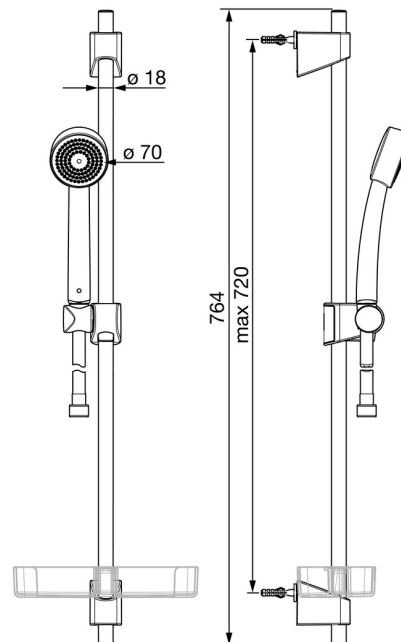

540 Oras Apollo Brusersæt

EAN: 6414150076183

WVS: 737758614

static.oras.com/540

Minimalistisk brusersæt, der giver et godt brusebad og passer ind på de fleste badeværelser.

Leveres inklusiv håndbruser med anti-kalk teknologi, 720 mm justerbar bruserstang, sæbeskål og 1750 mm bruserlange.

Håndbruseren har 1 stråletype.

- Bruseløsninger
- Vægmonteret
- Forkromet
- Håndbruser, Bruserstang, Justerbar bruseholder, Sæbeskål, Bruserlange (1500 mm)
- 1 stråle

Tekniske data

Flow attributter

Vandmængde ved 300 kPa **0.3 l/s**

Tekniske egenskaber

Varmtvandsforsyning **max. +65°C**
 Arbejdstryk **50 - 500 kPa**
 Tilslutningsstørrelse **G1/2**
 Længde/ Højde **720 mm**
 Materiale **Composite**

Bestemmelser

EN standard **EN 1112, EN 1113**

Reservedele

SP540

	Navn	Kode	WS
01	Glider Forkromet	601189V	737758894
02	Vægbeslag Forkromet	602331V	737758864