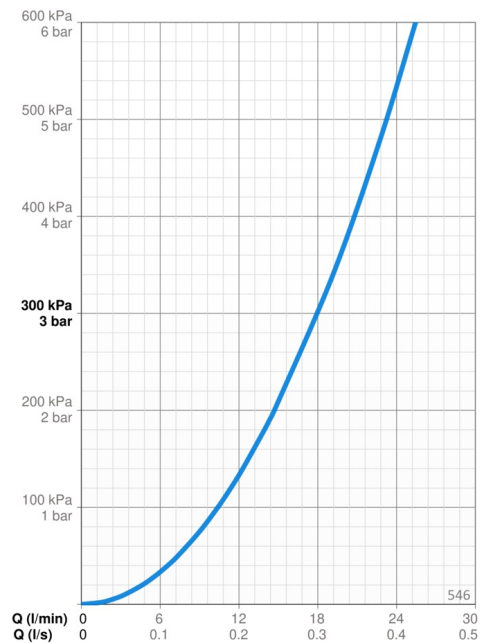

Tekniske data

Flow attributter

Vandmængde ved 300 kPa **0,3 l/s**

Tekniske egenskaber

Varmtvandsforsyning **max. +65°C**
Arbejdstryk **50 - 500 kPa**
Tilslutningsstørrelse **G1/2**
Længde/ Højde **720 mm**
Materiale **Composite**

Bestemmelser

EN standard **EN 1112, EN 1113**

Godkendelser og Erklæringer

EPD **S-P-06395**

Bæredygtighed

EPD module A1 (kg CO2 eq.) **4,06**
EPD module A2 (kg CO2 eq.) **0,20**
EPD module A3 (kg CO2 eq.) **0,47**
EPD module A1-A3 (kg CO2 eq.) **4,74**
EPD module A4 (kg CO2 eq.) **0,20**
EPD module B7 (kg CO2 eq.) **3165,00**
EPD module C2 (kg CO2 eq.) **0,01**
EPD module C3 (kg CO2 eq.) **0,00**
EPD module C4 (kg CO2 eq.) **1,26**
EPD module D (kg CO2 eq.) **-0,52**