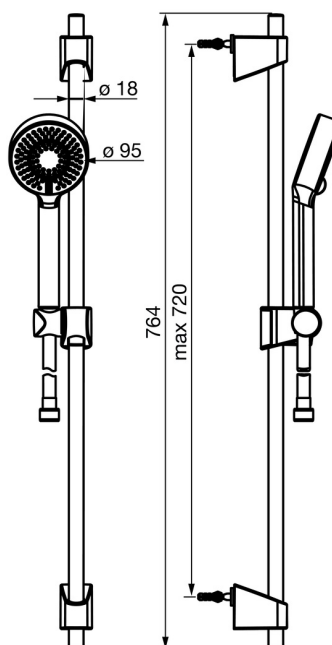

## 546 Oras Apollo Brusersæt

EAN: 6414150077579

WVS: 737758674

[static.oras.com/546](https://static.oras.com/546)

Minimalistisk brusersæt, der giver et godt brusebad og passer ind på de fleste badeværelser.

Leveres inklusiv håndbruser med anti-kalk teknologi, 720 mm justerbar bruserstang og 1750 mm bruserslange.

Håndbruseren har 3 stråletyper.

- Bruseløsninger
- Vægmonteret
- Forkromet
- Håndbruser, Bruserstang, Justerbar bruseholder, Bruserslange (1750 mm), Eco flow kontrol, Anti-kalk teknologi
- Normal - Jævn og blød vandstråle, Forfriskende - Stærk vandstråle, der aktivitere og genopfrisker kroppen, Afslappende - Blød vandstråle, der er behagelig for hele kroppen
- 3 stråler

### Flow attributter

Vandmængde ved 300 kPa **0,3 l/s**

### Tekniske egenskaber

Varmtvandsforsyning **max. +65°C**  
 Arbejdstryk **50 - 500 kPa**  
 Tilslutningsstørrelse **G1/2**  
 Længde/ Højde **720 mm**  
 Materiale **Composite**