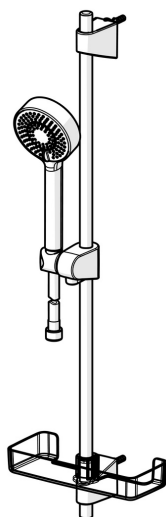

544-33 Oras Apollo Brusersæt

EAN: 6414150097584
 WVS: 737758681
static.oras.com/544-33

Minimalistisk brusersæt i mat sort, der giver et godt brusebad og passer ind på de fleste badeværelser. Leveres inklusiv håndbruser med anti-kalk teknologi, 720 mm justerbar bruserstang, sæbeskål og 1750 mm bruserslange. Håndbruseren har 3 stråletyper.

- Bruseløsninger
- Vægmonteret
- Mat sort
- Håndbruser, Bruserstang, Justerbar bruseholder, Sæbeskål, Bruserslange (1750 mm), Eco flow kontrol, Anti-kalk teknologi
- Normal - Jævn og blød vandstråle, Forfriskende - Stærk vandstråle, der aktivitere og genopfrisker kroppen, Afslappende - Blød vandstråle, der er behagelig for hele kroppen
- 3 stråler

Tekniske data

Flow attributter

Vandmængde ved 300 kPa **0.3 l/s**

Tekniske egenskaber

Varmtvandsforsyning **max. +65°C**
 Arbejdstryk **50 - 500 kPa**
 Tilslutningsstørrelse **G1/2**
 Længde/ Højde **720 mm**
 Materiale **Composite**