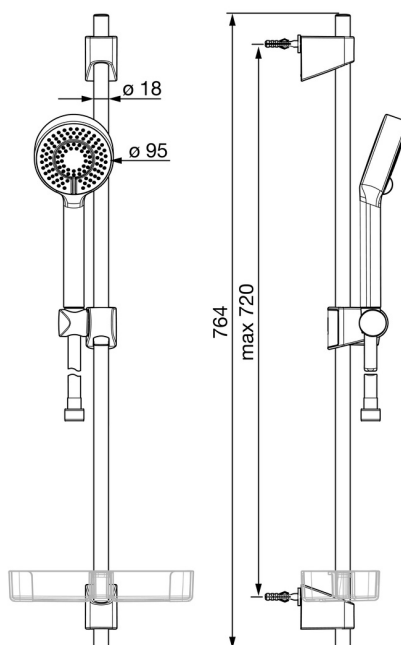

544-33 Oras Apollo Brusersæt

EAN: 6414150097584
 WVS: 737758681
static.oras.com/544-33

Minimalistisk brusersæt i mat sort, der giver et godt brusebad og passer ind på de fleste badeværelser. Leveres inklusiv håndbruser med anti-kalk teknologi, 720 mm justerbar bruserstang, sæbeskål og 1750 mm bruserslange. Håndbruseren har 3 stråletyper.

- Bruseløsninger
- Vægmonteret
- Mat sort
- Håndbruser, Bruserstang, Justerbar bruseholder, Sæbeskål, Bruserslange (1750 mm), Eco flow kontrol, Anti-kalk teknologi
- Normal - Jævn og blød vandstråle, Forfriskende - Stærk vandstråle, der aktivitere og genopfrisker kroppen, Afslappende - Blød vandstråle, der er behagelig for hele kroppen
- 3 stråler

Tekniske data

Flow attributter

Vandmængde ved 300 kPa **0.3 l/s**

Tekniske egenskaber

Varmtvandsforsyning **max. +65°C**
 Arbejdstryk **50 - 500 kPa**
 Tilslutningsstørrelse **G1/2**
 Længde/ Højde **720 mm**
 Materiale **Composite**