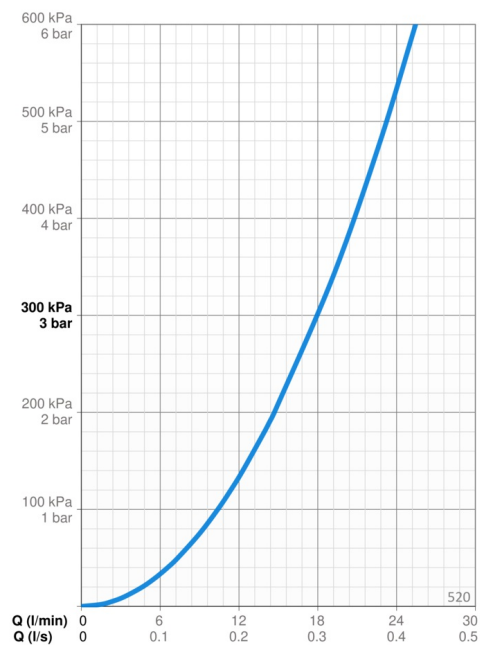

Vandmængde ved 300 kPa **0.3 l/s**

Tekniske egenskaber

Varmtvandsforsyning **max. +65°C**
 Arbejdstryk **50 - 500 kPa**
 Tilslutningsstørrelse **G1/2**
 Længde/ Højde **650 mm**
 Materiale **Composite**

Bestemmelser

EN standard **EN 1112, EN 1113**

Godkendelser og Erklæringer

EPD **S-P-06395**

Bæredygtighed

EPD module A1 (kg CO2 eq.) **3,87**
 EPD module A2 (kg CO2 eq.) **0,19**
 EPD module A3 (kg CO2 eq.) **0,45**
 EPD module A1-A3 (kg CO2 eq.) **4,52**
 EPD module A4 (kg CO2 eq.) **0,19**
 EPD module B7 (kg CO2 eq.) **3165,00**
 EPD module C2 (kg CO2 eq.) **0,01**
 EPD module C3 (kg CO2 eq.) **0,00**
 EPD module C4 (kg CO2 eq.) **1,20**
 EPD module D (kg CO2 eq.) **-0,50**