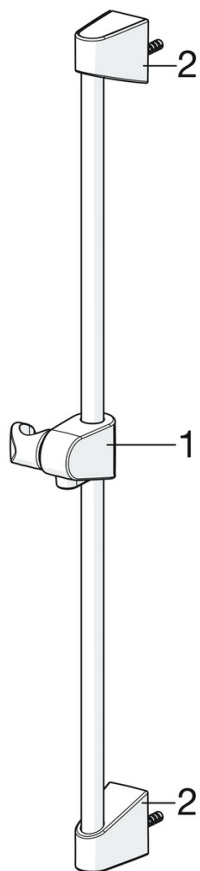

Reservedele

SP520

	Navn	Kode	WS
01	Glider Forkromet	601189V	737758894
01	Glider Hvid	601189V-11	737758890
02	Vægbeslag Forkromet	601208V	737758884
02	Vægbeslag Hvid	601208V-11	737758880