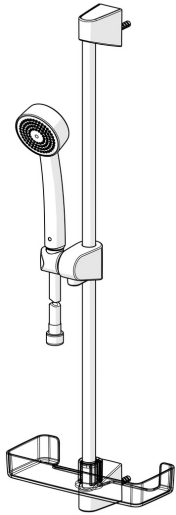

520 Oras Apollo Brusersæt

EAN: 6414150080630

WVS: 737784304

static.oras.com/520

Minimalistisk brusersæt, der giver et godt brusebad og passer ind på de fleste badeværelser.

Leveres inklusiv håndbruser med anti-kalk teknologi, 650 mm bruserstang, sæbeskål og 1500 mm bruserlange.

Håndbruseren har 1 stråletype.

- Bruseløsninger
- Vægmonteret
- Forkromet
- Håndbruser, Bruserstang, Justerbar bruseholder, Sæbeskål, Bruserlange (1500 mm), Anti-kalk teknologi
- 1 stråle

Tekniske data

Flow attributter

Vandmængde ved 300 kPa **0.3 l/s**

Tekniske egenskaber

Varmtvandsforsyning **max. +65°C**
 Arbejdstryk **50 - 500 kPa**
 Tilslutningsstørrelse **G1/2**
 Længde/ Højde **650 mm**
 Materiale **Composite**