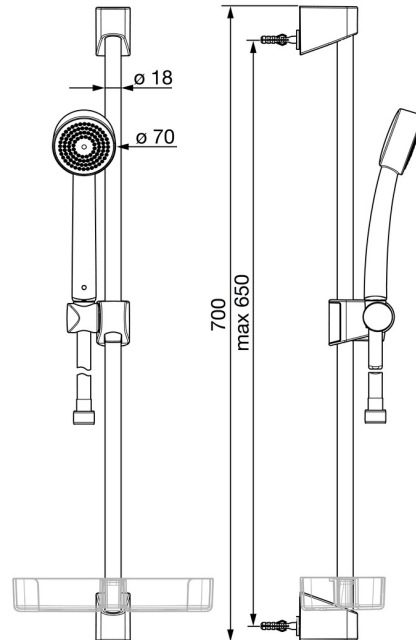

520 Oras Apollo Brusersæt

EAN: 6414150080630

WVS: 737784304

static.oras.com/520

Minimalistisk brusersæt, der giver et godt brusebad og passer ind på de fleste badeværelser.

Leveres inklusiv håndbruser med anti-kalk teknologi, 650 mm bruserstang, sæbeskål og 1500 mm bruserlange.

Håndbruseren har 1 stråletype.

- Bruseløsninger
- Vægmonteret
- Forkromet
- Håndbruser, Bruserstang, Justerbar bruseholder, Sæbeskål, Bruserlange (1500 mm), Anti-kalk teknologi
- 1 stråle

Tekniske data

Flow attributter

Vandmængde ved 300 kPa **0.3 l/s**

Tekniske egenskaber

Varmtvandsforsyning **max. +65°C**
 Arbejdstryk **50 - 500 kPa**
 Tilslutningsstørrelse **G1/2**
 Længde/ Højde **650 mm**
 Materiale **Composite**

Reservedele

SP520

	Navn	Kode	WS
01	Glider Forkromet	601189V	737758894
01	Glider Hvid	601189V-11	737758890
02	Vægbeslag Forkromet	601208V	737758884
02	Vægbeslag Hvid	601208V-11	737758880