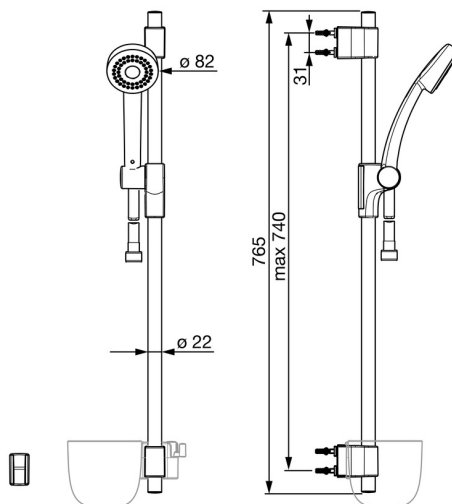

EAN: 6414150062254

WVS: 737786304

static.oras.com/500

Minimalistisk brusersæt, der giver et godt brusebad og passer ind på de fleste badeværelser.

Leveres inklusiv håndbruser med anti-kalk teknologi, 765 mm justerbar bruserstang, sæbeskål og 1500 mm bruserslange. Håndbruseren er har Eco funktion, så du har mulighed for, at begrænse dit vandforbrug med op til 50 %.

Håndbruseren har 2 stråletyper.

- Bruseløsninger
- Vægmonteret
- Forkromet
- Håndbruser, Bruserstang, Justerbar bruseholder, Sæbeskål, Holder til bruser, Bruserslange (1500 mm)
- 2 stråler

Tekniske data

Flow attributter

Vandmængde ved 300 kPa **0.3 l/s**

Tekniske egenskaber

Varmtvandsforsyning **max. +65°C**
 Arbejdstryk **50 - 500 kPa**
 Tilslutningsstørrelse **G1/2**
 Længde/ Højde **740 mm**
 Materiale **Composite**

Bestemmelser

EN standard **EN 1112, EN 1113**

Reserve dele

SP500

	Navn	Kode	VVS
01	Glider	600536V	737786814
02	Vægbeslag	600538V	737786824