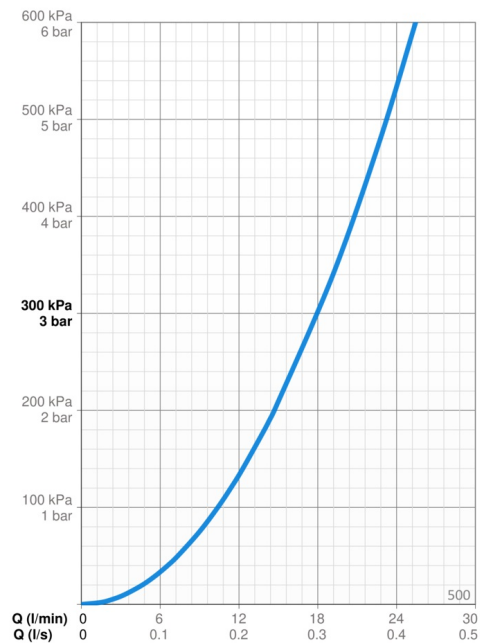

Tekniske data

Flow attributter

Vandmængde ved 300 kPa **0.3 l/s**

Tekniske egenskaber

Varmtvandsforsyning **max. +65°C**
Arbejdstryk **50 - 500 kPa**
Tilslutningsstørrelse **G1/2**
Længde/ Højde **740 mm**
Materiale **Composite**

Bestemmelser

EN standard **EN 1112, EN 1113**

Reserve dele

SP500

	Navn	Kode	VVS
01	Glider	600536V	737786814
02	Vægbeslag	600538V	737786824