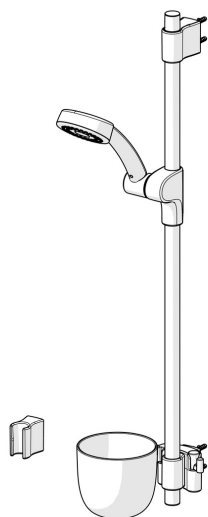

EAN: 6414150062254

WVS: 737786304

static.oras.com/500

Minimalistisk brusersæt, der giver et godt brusebad og passer ind på de fleste badeværelser.

Leveres inklusiv håndbruser med anti-kalk teknologi, 765 mm justerbar bruserstang, sæbeskål og 1500 mm bruserslange. Håndbruseren er har Eco funktion, så du har mulighed for, at begrænse dit vandforbrug med op til 50 %.

Håndbruseren har 2 stråletyper.

- Bruseløsninger
- Vægmonteret
- Forkromet
- Håndbruser, Bruserstang, Justerbar bruseholder, Sæbeskål, Holder til bruser, Bruserslange (1500 mm)
- 2 stråler

Tekniske data

Flow attributter

Vandmængde ved 300 kPa **0.3 l/s**

Tekniske egenskaber

Varmtvandsforsyning **max. +65°C**
 Arbejdstryk **50 - 500 kPa**
 Tilslutningsstørrelse **G1/2**
 Længde/ Højde **740 mm**
 Materiale **Composite**