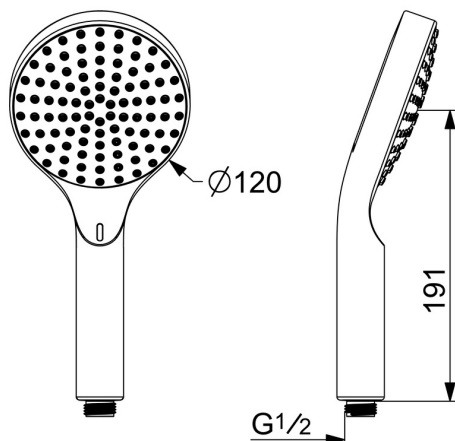

EAN: 6414150097232
WVS: 738624704
static.oras.com/242405

Digital håndbruser der gør det nemt, at holde øje med vand- og energiforbruget i brusebadet. Det digitale display drives ved vandkraft og håndbruseren indeholder derfor ikke batterier. Håndbruseren kan tilsluttes en app via Bluetooth, så der mulighed for at følge forbruget over tid.

- Bruseløsninger
- Tilbehør
- Selvdrevet, Bluetooth®
- Forkromet/Lysegrå
- Anti-kalk teknologi
- Sensitiv - Blød vandstråle
- Lys indikeret funktion(er)
- 1 stråle

Tekniske data

Flow attributter

Vandmængde ved 300 kPa (med mængdebegrænser) **0.22 l/s**

Tekniske egenskaber

Varmtvandsforsyning **max. +65°C**
 Arbejdstryk **50 - 500 kPa**
 Tilslutningsstørrelse **G1/2**
 Materiale **Composite**

Elektroniske attributter

Bluetooth version **4.x (D054404)**

Bestemmelser