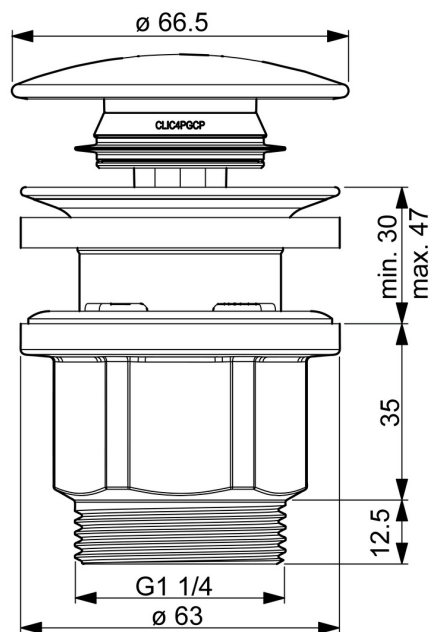

200060 Oras Komplet push-up bundventil

EAN: 6414150091018
 WVS: 747014310
static.oras.com/200060

Komplet push-up bundventil i komposit, der både kan anvendes til vaske med og uden overløb.

Som standard er bundventilen leveret med push-up funktion, men kan nemt ombygges til at være fast-åben (ombygningsdelen er inkl.).

En fast-åben bundventil er et krav i vaske uden overløb, og anbefales i bygninger hvor det ikke er hensigtsmæssigt med push-up, f.eks. - skoler, kontorer, sportshaller, offentlige toiletter m.v.

- Håndvask
- Tilbehør
- Forkromet
- Komplet push-up bundventil

Tekniske data

Tekniske egenskaber

Tilslutningsstørrelse

G1 1/4

Materiale

Composite