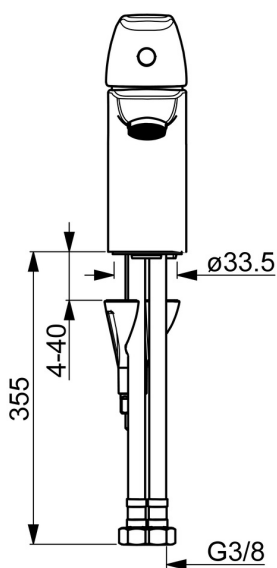

EAN: 6414150078613
static.oras.com/1010F-105

Håndvaskarmatur uden bundventil.

Der er mulighed for, at begrænse temperatur på armaturets kartouche.

Vandmængde 4.2 l/min.

F = fleksible slanger.

- ECO Building
- Et-greb
- Bordmontret
- Forkromet
- Fast tud
- Standard luftblander
- Étgreb, Varmt/Koldt symboler
- Kædeholder uden kæde
- Mulighed for begrænsning af max. temperatur og vandmængde
- \varnothing 40 mm keramisk indsats til mængde- og temperaturregulering
- Fleksible tilslutningslanger
- 3S-Installation for sikker og nem montering

Tekniske data

Flow attributter

Vandmængde ved 300 kPa (med mængdebegrænser) **0.07 l/s**

Tekniske egenskaber

Varmtvandsforsyning **max. +70°C**
 Arbejdstryk **50 - 1000 kPa**
 Tilslutningsstørrelse **G3/8**
 Fremspring **107 mm**
 Forebyggelse af tilbageløb (EN1717) **AA**
 Materiale **brass**