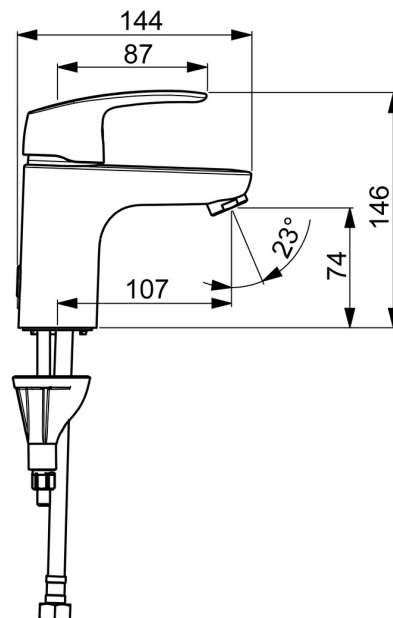

EAN: 6414150078613
static.oras.com/1010F-105

Håndvaskarmatur uden bundventil.

Der er mulighed for, at begrænse temperatur på armaturets kartouche.

Vandmængde 4.2 l/min.

F = fleksible slanger.

- ECO Building
- Et-greb
- Bordmontret
- Forkromet
- Fast tud
- Standard luftblander
- Étgreb, Varmt/Koldt symboler
- Kædeholder uden kæde
- Mulighed for begrænsning af max. temperatur og vandmængde
- \varnothing 40 mm keramisk indsats til mængde- og temperaturregulering
- Fleksible tilslutningslanger
- 3S-Installation for sikker og nem montering

Tekniske data

Flow attributter

Vandmængde ved 300 kPa (med mængdebegrænser) **0.07 l/s**

Tekniske egenskaber

Varmtvandsforsyning **max. +70°C**
 Arbejdstryk **50 - 1000 kPa**
 Tilslutningsstørrelse **G3/8**
 Fremspring **107 mm**
 Forebyggelse af tilbageløb (EN1717) **AA**
 Materiale **brass**