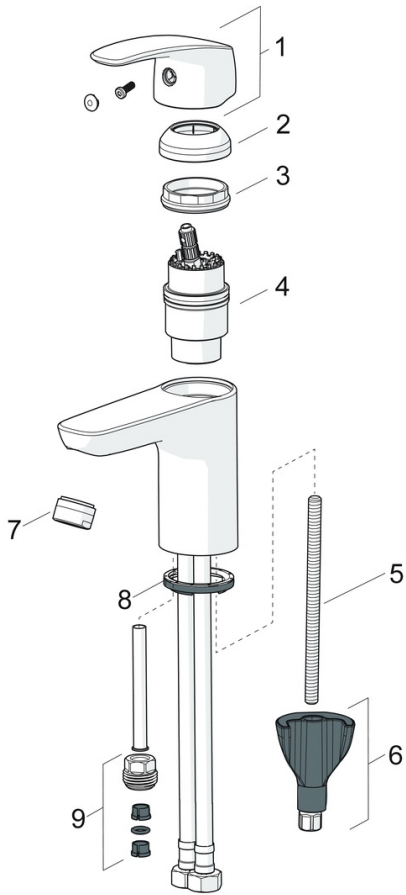

EAN: 6414150078613
static.oras.com/1010F-105

Håndvaskarmatur uden bundventil.

Der er mulighed for, at begrænse temperatur på armaturets kartouche.

Vandmængde 4.2 l/min.

F = fleksible slanger.

- ECO Building
- Et-greb
- Bordmontret
- Forkromet
- Fast tud
- Standard luftblander
- Étgreb, Varmt/Koldt symboler
- Kædeholder uden kæde
- Mulighed for begrænsning af max. temperatur og vandmængde
- \varnothing 40 mm keramisk indsats til mængde- og temperaturregulering
- Fleksible tilslutningslanger
- 3S-Installation for sikker og nem montering

Tekniske data

Flow attributter

Vandmængde ved 300 kPa (med mængdebegrænser) **0.07 l/s**

Tekniske egenskaber

Varmtvandsforsyning **max. +70°C**
 Arbejdstryk **50 - 1000 kPa**
 Tilslutningsstørrelse **G3/8**
 Fremspring **107 mm**
 Forebyggelse af tilbageløb (EN1717) **AA**
 Materiale **brass**

Bestemmelser

EN standard **EN 817**
 Støjklasse **I (ISO 3822) Oras lab.**

Godkendelser og Erklæringer

EPD **S-P-06391**

Bæredygtighed

EPD module A1 (kg CO2 eq.) **6,00**
 EPD module A2 (kg CO2 eq.) **0,29**
 EPD module A3 (kg CO2 eq.) **0,57**
 EPD module A1-A3 (kg CO2 eq.) **6,86**
 EPD module A4 (kg CO2 eq.) **0,19**
 EPD module B7 (kg CO2 eq.) **1297,80**
 EPD module C2 (kg CO2 eq.) **0,01**
 EPD module C3 (kg CO2 eq.) **0,01**
 EPD module C4 (kg CO2 eq.) **0,05**
 EPD module D (kg CO2 eq.) **-4,88**

SP1012F-GB

	Navn	Kode	VVS
01	Greb Forkromet	602502V	745131308
02	Dækkappe Forkromet	1000664V	745131323
03	Møtrik	158726	745131435
04	Komplet indmad, Green building	600979V	
05	Gevindstang, M8x1, L=130	1000780V	704270995
06	Bespændingssæt	602610V	704270996
07	Luftblander, M24x1, -105	601166V	704283756
07	Luftblander, M24x1, -102	601255V	745131005
07	Luftblander, M24x1, -104	601434V	745131006
08	Bundpakning	1002371V	704209990
09	Nippel	159684	745131372