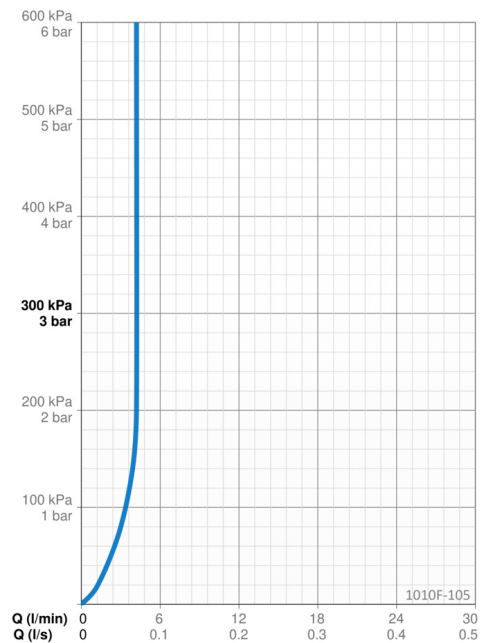

EAN: 6414150078613
static.oras.com/1010F-105

Håndvaskarmatur uden bundventil.

Der er mulighed for, at begrænse temperatur på armaturets kartouche.

Vandmængde 4.2 l/min.

F = fleksible slanger.

- ECO Building
- Et-greb
- Bordmontret
- Forkromet
- Fast tud
- Standard luftblander
- Étgreb, Varmt/Koldt symboler
- Kædeholder uden kæde
- Mulighed for begrænsning af max. temperatur og vandmængde
- \varnothing 40 mm keramisk indsats til mængde- og temperaturregulering
- Fleksible tilslutningslanger
- 3S-Installation for sikker og nem montering

Tekniske data

Flow attributter

Vandmængde ved 300 kPa (med mængdebegrænser) **0.07 l/s**

Tekniske egenskaber

Varmtvandsforsyning **max. +70°C**
 Arbejdstryk **50 - 1000 kPa**
 Tilslutningsstørrelse **G3/8**
 Fremspring **107 mm**
 Forebyggelse af tilbageløb (EN1717) **AA**
 Materiale **brass**

Bestemmelser

EN standard **EN 817**
 Støjklasse **I (ISO 3822) Oras lab.**

Godkendelser og Erklæringer

EPD **S-P-06391**

Bæredygtighed

EPD module A1 (kg CO2 eq.) **6,00**
 EPD module A2 (kg CO2 eq.) **0,29**
 EPD module A3 (kg CO2 eq.) **0,57**
 EPD module A1-A3 (kg CO2 eq.) **6,86**
 EPD module A4 (kg CO2 eq.) **0,19**
 EPD module B7 (kg CO2 eq.) **1297,80**
 EPD module C2 (kg CO2 eq.) **0,01**
 EPD module C3 (kg CO2 eq.) **0,01**
 EPD module C4 (kg CO2 eq.) **0,05**
 EPD module D (kg CO2 eq.) **-4,88**