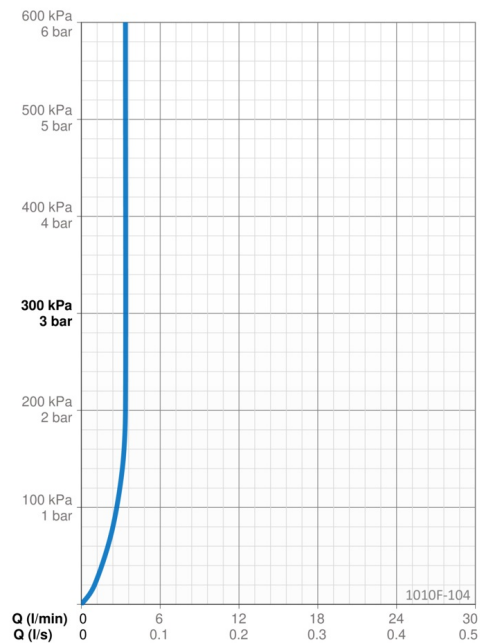

EAN: 6414150078606
static.oras.com/1010F-104

Håndvaskarmatur uden bundventil.

Der er mulighed for, at begrænse temperatur på armaturets kartouche.

Vandmængde 3.4 l/min.

F = fleksible slanger.

- ECO Building
- Et-greb
- Bordmontret
- Forkromet
- Fast tud
- Standard luftblander
- Étgreb, Varmt/Koldt symboler
- Kædeholder uden kæde
- Mulighed for begrænsning af max. temperatur og vandmængde
- \varnothing 40 mm keramisk indsats til mængde- og temperaturregulering
- Fleksible tilslutningslanger
- 3S-Installation for sikker og nem montering

Tekniske data

Flow attributter

Vandmængde ved 300 kPa (med mængdebegrænser) **0.056 l/s**

Tekniske egenskaber

Varmtvandsforsyning **max. +70°C**
 Arbejdstryk **50 - 1000 kPa**
 Tilslutningsstørrelse **G3/8**
 Fremspring **107 mm**
 Forebyggelse af tilbageløb (EN1717) **AA**
 Materiale **brass**

Bestemmelser

EN standard **EN 817**
 Støjklasse **I (ISO 3822) Oras lab.**

Godkendelser og Erklæringer

EPD **S-P-06391**

Bæredygtighed

EPD module A1 (kg CO2 eq.) **6,00**
 EPD module A2 (kg CO2 eq.) **0,29**
 EPD module A3 (kg CO2 eq.) **0,57**
 EPD module A1-A3 (kg CO2 eq.) **6,86**
 EPD module A4 (kg CO2 eq.) **0,19**
 EPD module B7 (kg CO2 eq.) **1038,24**
 EPD module C2 (kg CO2 eq.) **0,01**
 EPD module C3 (kg CO2 eq.) **0,01**
 EPD module C4 (kg CO2 eq.) **0,05**
 EPD module D (kg CO2 eq.) **-4,88**