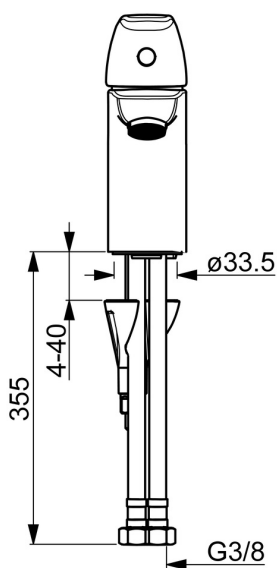

EAN: 6414150078606
static.oras.com/1010F-104

Håndvaskarmatur uden bundventil.

Der er mulighed for, at begrænse temperatur på armaturets kartouche.

Vandmængde 3.4 l/min.

F = fleksible slanger.

- ECO Building
- Et-greb
- Bordmontret
- Forkromet
- Fast tud
- Standard luftblander
- Étgreb, Varmt/Koldt symboler
- Kædeholder uden kæde
- Mulighed for begrænsning af max. temperatur og vandmængde
- \varnothing 40 mm keramisk indsats til mængde- og temperaturregulering
- Fleksible tilslutningslanger
- 3S-Installation for sikker og nem montering

Tekniske data

Flow attributter

Vandmængde ved 300 kPa (med mængdebegrænser) **0.056 l/s**

Tekniske egenskaber

Varmtvandsforsyning **max. +70°C**
 Arbejdstryk **50 - 1000 kPa**
 Tilslutningsstørrelse **G3/8**
 Fremspring **107 mm**
 Forebyggelse af tilbageløb (EN1717) **AA**
 Materiale **brass**