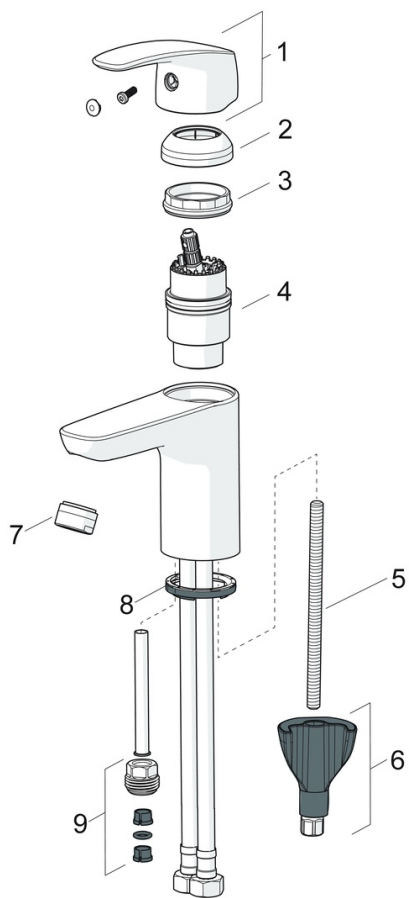

EAN: 6414150078606
static.oras.com/1010F-104

Håndvaskarmatur uden bundventil.

Der er mulighed for, at begrænse temperatur på armaturets kartouche.

Vandmængde 3.4 l/min.

F = fleksible slanger.

- ECO Building
- Et-greb
- Bordmontret
- Forkromet
- Fast tud
- Standard luftblander
- Étgreb, Varmt/Koldt symboler
- Kædeholder uden kæde
- Mulighed for begrænsning af max. temperatur og vandmængde
- \varnothing 40 mm keramisk indsats til mængde- og temperaturregulering
- Fleksible tilslutningslanger
- 3S-Installation for sikker og nem montering

Tekniske data

Flow attributter

Vandmængde ved 300 kPa (med mængdebegrænser) **0.056 l/s**

Tekniske egenskaber

Varmtvandsforsyning **max. +70°C**
 Arbejdstryk **50 - 1000 kPa**
 Tilslutningsstørrelse **G3/8**
 Fremspring **107 mm**
 Forebyggelse af tilbageløb (EN1717) **AA**
 Materiale **brass**

Bestemmelser

EN standard **EN 817**
 Støjklasse **I (ISO 3822) Oras lab.**

Godkendelser og Erklæringer

EPD **S-P-06391**

Bæredygtighed

EPD module A1 (kg CO2 eq.) **6,00**
 EPD module A2 (kg CO2 eq.) **0,29**
 EPD module A3 (kg CO2 eq.) **0,57**
 EPD module A1-A3 (kg CO2 eq.) **6,86**
 EPD module A4 (kg CO2 eq.) **0,19**
 EPD module B7 (kg CO2 eq.) **1038,24**
 EPD module C2 (kg CO2 eq.) **0,01**
 EPD module C3 (kg CO2 eq.) **0,01**
 EPD module C4 (kg CO2 eq.) **0,05**
 EPD module D (kg CO2 eq.) **-4,88**

SP1012F-GB

	Navn	Kode	VVS
01	Greb Forkromet	602502V	745131308
02	Dækkappe Forkromet	1000664V	745131323
03	Møtrik	158726	745131435
04	Komplet indmad, Green building	600979V	
05	Gevindstang, M8x1, L=130	1000780V	704270995
06	Bespændingssæt	602610V	704270996
07	Luftblander, M24x1, -105	601166V	704283756
07	Luftblander, M24x1, -102	601255V	745131005
07	Luftblander, M24x1, -104	601434V	745131006
08	Bundpakning	1002371V	704209990
09	Nippel	159684	745131372