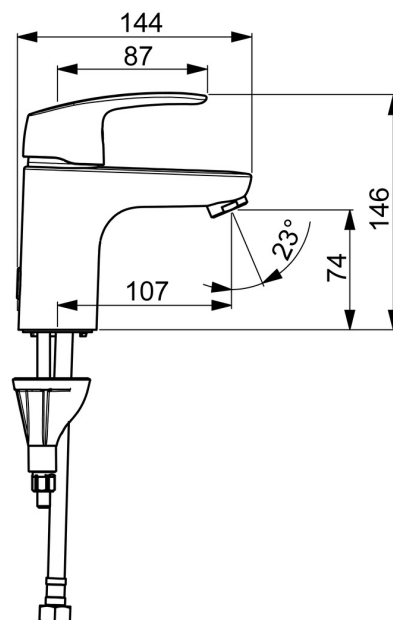

EAN: 6414150078606
static.oras.com/1010F-104

Håndvaskarmatur uden bundventil.

Der er mulighed for, at begrænse temperatur på armaturets kartouche.

Vandmængde 3.4 l/min.

F = fleksible slanger.

- ECO Building
- Et-greb
- Bordmontret
- Forkromet
- Fast tud
- Standard luftblander
- Étgreb, Varmt/Koldt symboler
- Kædeholder uden kæde
- Mulighed for begrænsning af max. temperatur og vandmængde
- \varnothing 40 mm keramisk indsats til mængde- og temperaturregulering
- Fleksible tilslutningslanger
- 3S-Installation for sikker og nem montering

Tekniske data

Flow attributter

Vandmængde ved 300 kPa (med mængdebegrænser) **0.056 l/s**

Tekniske egenskaber

Varmtvandsforsyning **max. +70°C**
 Arbejdstryk **50 - 1000 kPa**
 Tilslutningsstørrelse **G3/8**
 Fremspring **107 mm**
 Forebyggelse af tilbageløb (EN1717) **AA**
 Materiale **brass**