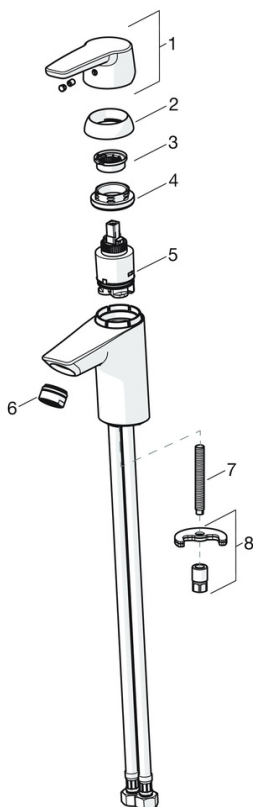

EAN: 641415007791

VVS: 701240004

static.oras.com/3910

Håndvaskarmatur uden bundventil. Armaturet er udført i et slankt, strømlinet design, der passer ind på de fleste badeværelser.

Mulighed for begrænsning af temperatur og vandmængde.

Mængdebegrænset til 6 l/min.

Leveres med kobberør.

- Håndvask
- Et-greb
- Bordmontret
- Forkromet
- Fast tud
- Standard luftblander
- Étgreb, Varmt/Koldt symboler
- Kædeholder uden kæde
- Mulighed for begrænsning af max. temperatur og vandmængde
- Ø 35 mm keramisk indsats til mængde- og temperaturregulering
- Kobberør
- Installation med 1 gevindstang

Tekniske data

Flow attributter

Vandmængde ved 300 kPa (med mængdebegrænser)	0.1 l/s
Tryk tab (0.1 l/s)	200 kPa

Tekniske egenskaber

Varmtvandsforsyning	max. +80°C
Arbejdsdruk	50 - 1000 kPa
Tilslutningsstørrelse	Ø10 mm
Materiale	brass

Bestemmelser

EN standard	EN 817
Støjklasse	I (ISO 3822) Oras lab.

Godkendelser og Erklæringer

KIWA SE	1413
EPD	S-P-06391

Reserve dele

SP3910F

Navn	Kode	WS
01 Albuepølle Forkromet	201078	745131694
01 Greb Forkromet	1000801V	745131638
02 Dækkappe Forkromet	601967V	745131642
03 Temperaturbegrænser	601973V	745131643
04 Møtrik, M40x1, SW30	601968V	745131644
05 Komplet indmad, 3,5 Classic	601969V	745131645
06 Luftblander, M24x1, 6 l/min Forkromet	601974V	745131612
07 Gevindstang, M8x1, L=140	601970V	745131610
08 Bespændingssæt	601985V	745131613