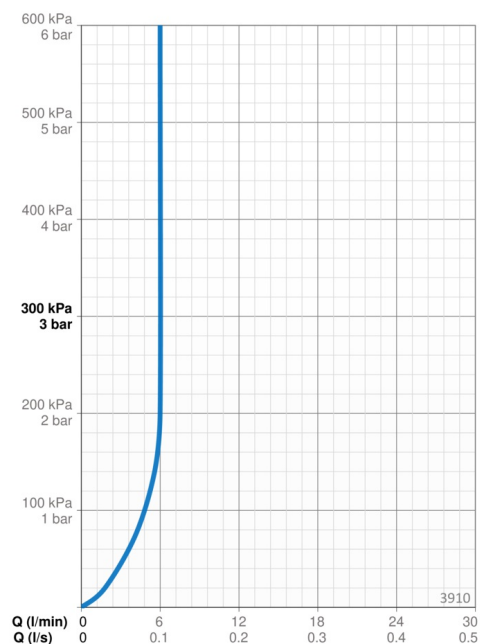

EAN: 641415007791

VVS: 701240004

static.oras.com/3910

Håndvaskarmatur uden bundventil. Armaturet er udført i et slankt, strømlinet design, der passer ind på de fleste badeværelser.

Mulighed for begrænsning af temperatur og vandmængde.

Mængdebegrænset til 6 l/min.

Leveres med kobberør.

- Håndvask
- Et-greb
- Bordmontret
- Forkromet
- Fast tud
- Standard luftblander
- Étgreb, Varmt/Koldt symboler
- Kædeholder uden kæde
- Mulighed for begrænsning af max. temperatur og vandmængde
- Ø 35 mm keramisk indsats til mængde- og temperaturregulering
- Kobberør
- Installation med 1 gevindstang

Tekniske data

Flow attributter

Vandmængde ved 300 kPa (med mængdebegrænser)	0.1 l/s
Tryk tab (0.1 l/s)	200 kPa

Tekniske egenskaber

Varmtvandsforsyning	max. +80°C
Arbejdsdruk	50 - 1000 kPa
Tilslutningsstørrelse	Ø10 mm
Materiale	brass

Bestemmelser

EN standard	EN 817
Støjklasse	I (ISO 3822) Oras lab.

Godkendelser og Erklæringer

KIWA SE	1413
EPD	S-P-06391