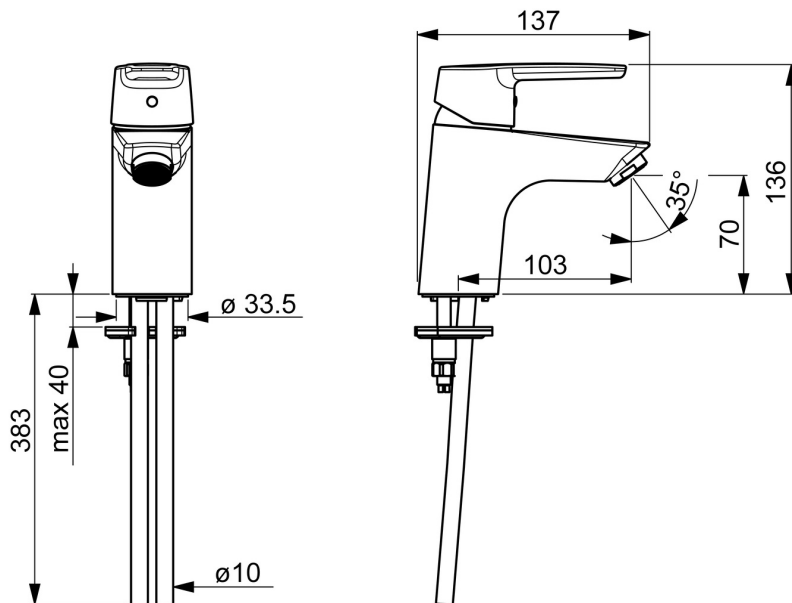

Mængdebegrænset til 6 l/min.

Leveres med kobberør.

- Håndvask
- Et-greb
- Bordmontret
- Forkromet
- Fast tud
- Standard luftblander
- Étgreb, Varmt/Koldt symboler
- Kædeholder uden kæde
- Mulighed for begrænsning af max. temperatur og vandmængde
- Ø 35 mm keramisk indsats til mængde- og temperaturregulering
- Kobberør
- Installation med 1 gevindstang

Tekniske data

Flow attributter

Vandmængde ved 300 kPa (med mængdebegrænser)	0.1 l/s
Tryk tab (0.1 l/s)	200 kPa

Tekniske egenskaber

Varmtvandsforsyning	max. +80°C
Arbejdsdruk	50 - 1000 kPa
Tilslutningsstørrelse	Ø10 mm
Materiale	brass

Bestemmelser

EN standard	EN 817
Støjklasse	I (ISO 3822) Oras lab.

Godkendelser og Erklæringer

KIWA SE	1413
EPD	S-P-06391

Reserve dele

SP3910F

Navn	Kode	WS
01 Albuepølle Forkromet	201078	745131694
01 Greb Forkromet	1000801V	745131638
02 Dækkappe Forkromet	601967V	745131642
03 Temperaturbegrænser	601973V	745131643
04 Møtrik, M40x1, SW30	601968V	745131644
05 Komplet indmad, 3,5 Classic	601969V	745131645
06 Luftblander, M24x1, 6 l/min Forkromet	601974V	745131612
07 Gevindstang, M8x1, L=140	601970V	745131610
08 Bespændingssæt	601985V	745131613