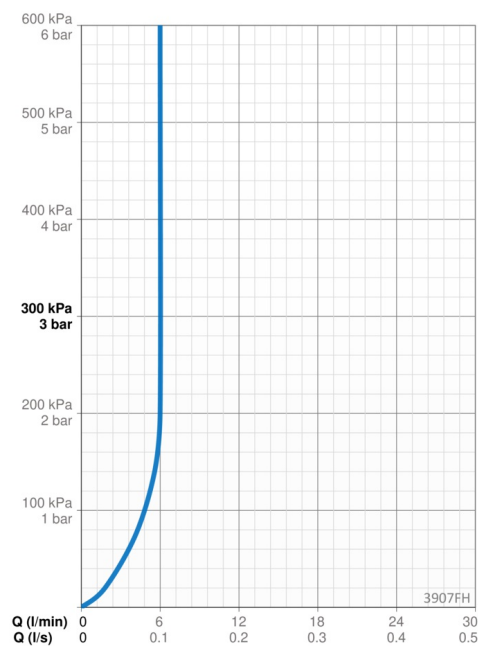

Oras Saga Style håndvaskarmatur med høj tud og sidebetjent greb, uden bundventil. Mulighed for begrænsning af temperatur og vandmængde. Mængdebegrænset til 6 l/min. 3S-Installation. F = fleksible tilslutningslanger.

- Håndvask
- Et-greb, sidebetjent
- Bordmontret
- Forkromet
- Mulighed for begrænsning af svingradius
- Standard luftblander
- Étgreb, Varmt/Koldt symboler
- Kædeholder uden kæde
- Mulighed for begrænsning af max. temperatur og vandmængde
- Ø 35 mm keramisk indsats til mængde- og temperaturregulering
- Fleksible tilslutningslanger
- 3S-Installation for sikker og nem montering

Tekniske data

Flow attributter

Vandmængde ved 300 kPa (med mængdebegrænser) **0.1 l/s**

Tekniske egenskaber

DN-størrelse (nominel dimension)	DN15
Varmtvandsforsyning	max. +80°C
Arbejdsdruk	50 - 1000 kPa
Tilslutningsstørrelse	G3/8
Fremspring	152 mm
Forebyggelse af tilbageløb (EN1717)	AA
Materiale	brass

Bestemmelser

EN standard	EN 817
Støjklasse	I (ISO3822)

Godkendelser og Erklæringer

KIWA SE	1413
EPD	S-P-06391