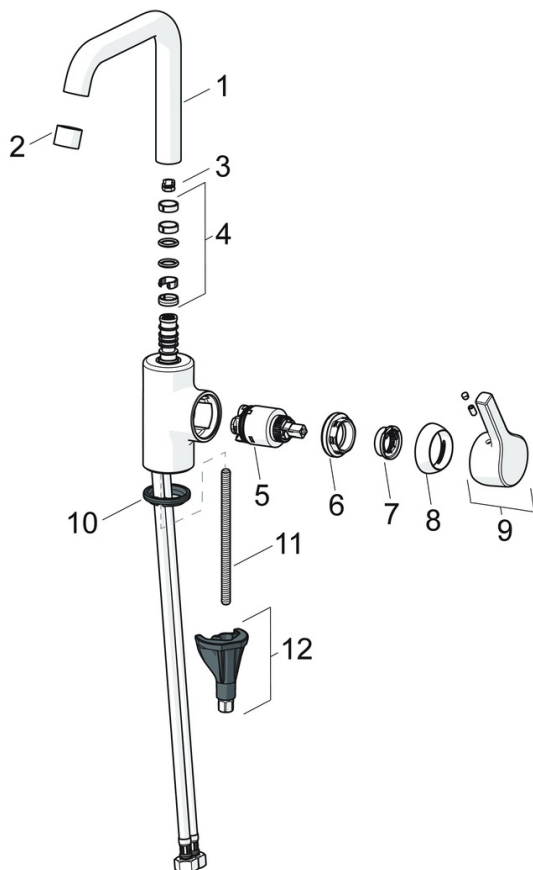

Oras Saga Style håndvaskarmatur med høj tud og sidebetjent greb, uden bundventil. Mulighed for begrænsning af temperatur og vandmængde. Mængdebegrænset til 6 l/min. 3S-Installation. F = fleksible tilslutningslanger.

- Håndvask
- Et-greb, sidebetjent
- Bordmontret
- Forkromet
- Mulighed for begrænsning af svingradius
- Standard luftblander
- Étgreb, Varmt/Koldt symboler
- Kædeholder uden kæde
- Mulighed for begrænsning af max. temperatur og vandmængde
- Ø 35 mm keramisk indsats til mængde- og temperaturregulering
- Fleksible tilslutningslanger
- 3S-Installation for sikker og nem montering

Tekniske data

Flow attributter

Vandmængde ved 300 kPa (med mængdebegrænser) **0.1 l/s**

Tekniske egenskaber

DN-størrelse (nominel dimension)	DN15
Varmtvandsforsyning	max. +80°C
Arbejdsdruk	50 - 1000 kPa
Tilslutningsstørrelse	G3/8
Fremspring	152 mm
Forebyggelse af tilbageløb (EN1717)	AA
Materiale	brass

Bestemmelser

EN standard	EN 817
Støjklasse	I (ISO3822)

Godkendelser og Erklæringer

KIWA SE	1413
EPD	S-P-06391

Reserve dele

SP3907FH

Navn	Kode	WS
01 Tud Forkromet	1001051V	745131634
02 Luftblander, M22x1 STD HC PCA, 6 l/min Forkromet	1001071V	745131003
03 Svingtuds begrænser, 60°/0°	159667V	745131909
03 Svingtuds begrænser, 120°	159670/10	745131908
03 Svingtuds begrænser, 60°/0°	159667/10	745131907
04 Pakningssæt til tud	1001098V	745131636
05 Komplet indmad, 3.5 Classic	601969V	745131645
06 Møtrik, M40x1, SW30	601968V	745131644
07 Temperaturbegrænser	601973V	745131643
08 Dækkappe Forkromet	601967V	745131642
09 Greb Forkromet	1005672V	
10 Bundpakning	1002371V	704209990
11 Gevindstang, M8x1, L=130	1000780V	704270995
12 BESPændingssæt	602610V	704270996