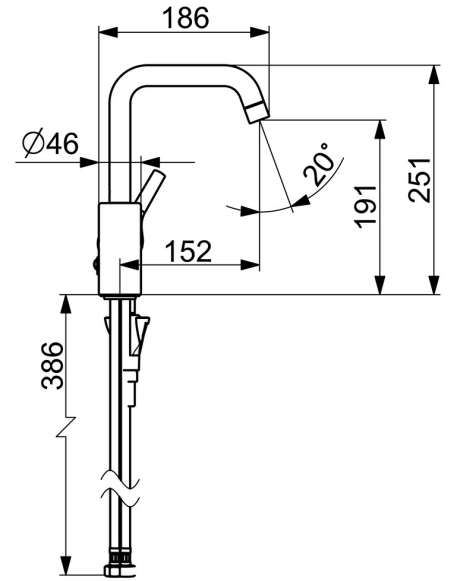

- Håndvask
- Et-greb, sidebetjent
- Bordmontret
- Forkromet
- Mulighed for begrænsning af svingradius
- Standard luftblander
- Étgreb, Varmt/Koldt symboler
- Kædeholder uden kæde
- Mulighed for begrænsning af max. temperatur og vandmængde
- Ø 35 mm keramisk indsats til mængde- og temperaturregulering
- Fleksible tilslutningslanger
- 3S-Installation for sikker og nem montering

Tekniske data

Flow attributter

Vandmængde ved 300 kPa (med mængdebegrænser) **0.1 l/s**

Tekniske egenskaber

DN-størrelse (nominel dimension)	DN15
Varmtvandsforsyning	max. +80°C
Arbejdsdruk	50 - 1000 kPa
Tilslutningsstørrelse	G3/8
Fremspring	152 mm
Forebyggelse af tilbageløb (EN1717)	AA
Materiale	brass

Bestemmelser

EN standard	EN 817
Støjklasse	I (ISO3822)

Godkendelser og Erklæringer

KIWA SE	1413
EPD	S-P-06391

Reserve dele

SP3907FH

Navn	Kode	WS
01 Tud Forkromet	1001051V	745131634
02 Luftblander, M22x1 STD HC PCA, 6 l/min Forkromet	1001071V	745131003
03 Svingtuds begrænser, 60°/0°	159667V	745131909
03 Svingtuds begrænser, 120°	159670/10	745131908
03 Svingtuds begrænser, 60°/0°	159667/10	745131907
04 Pakningssæt til tud	1001098V	745131636
05 Komplet indmad, 3.5 Classic	601969V	745131645
06 Møtrik, M40x1, SW30	601968V	745131644
07 Temperaturbegrænser	601973V	745131643
08 Dækkappe Forkromet	601967V	745131642
09 Greb Forkromet	1005672V	
10 Bundpakning	1002371V	704209990
11 Gevindstang, M8x1, L=130	1000780V	704270995
12 BESPændingssæt	602610V	704270996