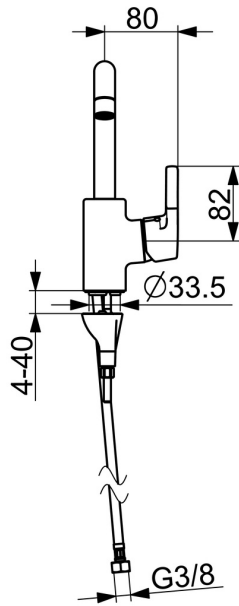

Oras Saga Style håndvaskarmatur med høj tud og sidebetjent greb, uden bundventil. Mulighed for begrænsning af temperatur og vandmængde. Mængdebegrænset til 6 l/min. 3S-Installation. F = fleksible tilslutningslanger.

- Håndvask
- Et-greb, sidebetjent
- Bordmontret
- Forkromet
- Mulighed for begrænsning af svingradius
- Standard luftblander
- Étgreb, Varmt/Koldt symboler
- Kædeholder uden kæde
- Mulighed for begrænsning af max. temperatur og vandmængde
- Ø 35 mm keramisk indsats til mængde- og temperaturregulering
- Fleksible tilslutningslanger
- 3S-Installation for sikker og nem montering

Tekniske data

Flow attributter

Vandmængde ved 300 kPa (med mængdebegrænser) **0.1 l/s**

Tekniske egenskaber

DN-størrelse (nominel dimension)	DN15
Varmtvandsforsyning	max. +80°C
Arbejdsdruk	50 - 1000 kPa
Tilslutningsstørrelse	G3/8
Fremspring	152 mm
Forebyggelse af tilbageløb (EN1717)	AA
Materiale	brass

Bestemmelser

EN standard	EN 817
Støjklasse	I (ISO3822)

Godkendelser og Erklæringer

KIWA SE	1413
EPD	S-P-06391

Reserve dele

SP3907FH

Navn	Kode	WS
01 Tud Forkromet	1001051V	745131634
02 Luftblander, M22x1 STD HC PCA, 6 l/min Forkromet	1001071V	745131003
03 Svingtuds begrænser, 60°/0°	159667V	745131909
03 Svingtuds begrænser, 120°	159670/10	745131908
03 Svingtuds begrænser, 60°/0°	159667/10	745131907
04 Pakningssæt til tud	1001098V	745131636
05 Komplet indmad, 3.5 Classic	601969V	745131645
06 Møtrik, M40x1, SW30	601968V	745131644
07 Temperaturbegrænser	601973V	745131643
08 Dækkappe Forkromet	601967V	745131642
09 Greb Forkromet	1005672V	
10 Bundpakning	1002371V	704209990
11 Gevindstang, M8x1, L=130	1000780V	704270995
12 BESPændingssæt	602610V	704270996