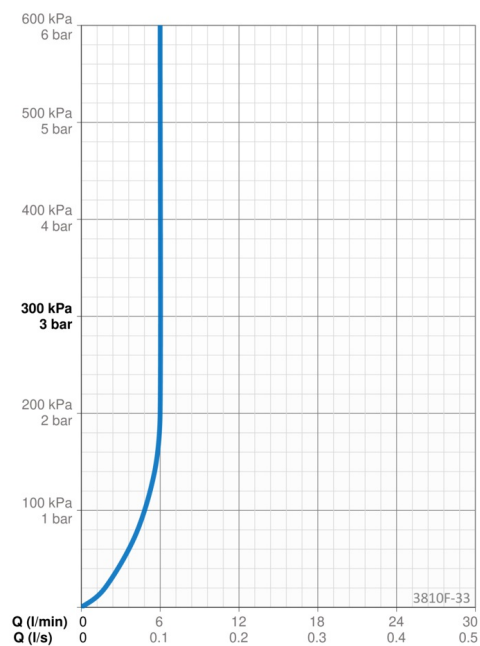

Håndvaskarmatur i minimalistisk design og mat sort farve. Armaturet passer med sine rene linjer, ind i de fleste typer af badeværelsesmiljøer. Leveres uden bundventil.

F = fleksible tilslutningsslanger

- Håndvask
- Et-greb
- Bordmontret
- Mat sort
- Fast tud
- Standard luftblander
- Étgreb, Varmt/Koldt symboler
- Mulighed for begrænsning af max. temperatur og vandmængde
- Ø 35 mm keramisk indsats til mængde- og temperaturregulering
- Fleksible tilslutningsslanger
- Installation med 1 gevindstang

Tekniske data

Flow attributter

Vandmængde ved 300 kPa (med mængdebegrænsner)	0.1 l/s
Tryk tab (0.1 l/s)	200 kPa

Tekniske egenskaber

Varmtvandsforsyning	max. +70°C
Arbejdstryk	100 - 1000 kPa
Tilslutningsstørrelse	G3/8
Fremspring	121 mm
Materiale	brass

Bestemmelser

EN standard	EN 817
Støjklasse	I (ISO 3822)