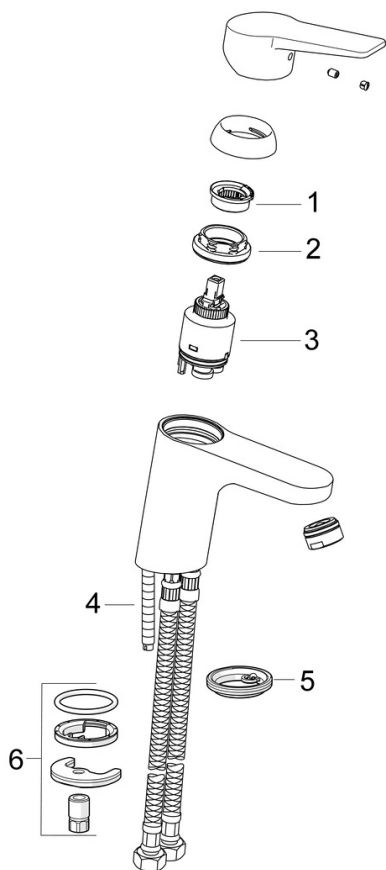

SP3810F-33

	Navn	Kode	VVS
01	Temperaturbegrænser	601973V	745131643
02	Møtrik, M40x1, SW30	601968V	745131644
03	Komplet indmad, 3,5 Classic	601969V	745131645
04	Gevindstang, M8x1, L=140	601970V	745131610
05	Bundpakning	1002371V	704209990
06	Bespændingssæt	601985V	745131613