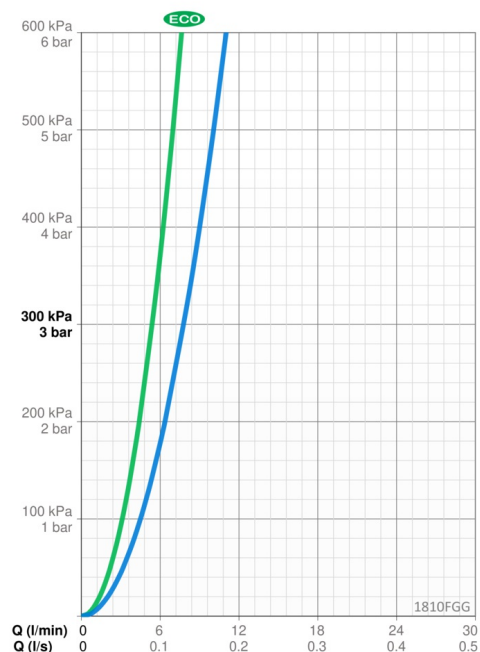

EAN: 6414150090134
WVS: 701566304
static.oras.com/1810FGG

Håndvaskarmatur med Eco funktion - uden bundventil.

Grebet er udstyret med en Eco knap, der begrænser vandmængden og temperaturen - begrænsningen kan overskrides ved, at trykke knappen ind.

F = fleksible tilslutningslanger.

- Håndvask
- Et-greb
- Bordmontret
- Forkromet
- Fast tud
- Standard luftblander
- Étgreb, Varmt/Koldt symboler, Eco funktion til vandmængden
- Mulighed for begrænsning af max. temperatur og vandmængde
- Ø 40 mm keramisk indsats til mængde- og temperaturregulering
- Fleksible tilslutningslanger
- 3S-Installation for sikker og nem montering

Tekniske data

Flow attributter

Eco-flow ved 300 kPa	0.09 l/s
Vandmængde ved 300 kPa	0.13 l/s
Tryk tab (0.1 l/s)	190 kPa

Tekniske egenskaber

Varmtvandsforsyning	max. +70°C
Arbejdsdruk	50 - 1000 kPa
Tilslutningsstørrelse	G3/8
Fremspring	107 mm
Forebyggelse af tilbageløb (EN1717)	AA
Materiale	brass

Bestemmelser

EN standard	EN 817
Støjklasse	I (ISO 3822)

Godkendelser og Erklæringer

SE Energy Mark	1603
KIWA SE	1588
EPD	S-P-06391