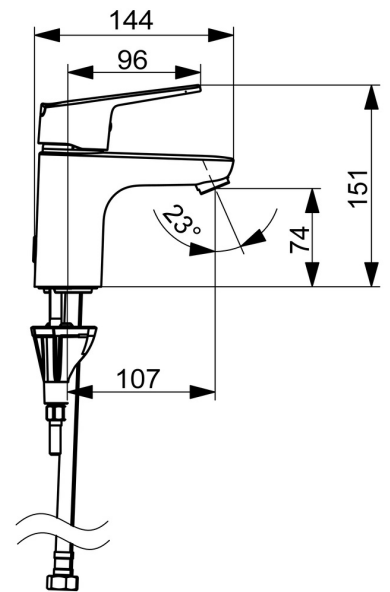

Reserve dele

SP1812FG

Navn	Kode	WS
01 Greb Forkromet	1000935V	745131951
02 Begrænser	1004821V	745131953
03 Dækkappe Forkromet	1000664V	745131323
04 Møtrik	158726	745131435
05 Komplet indmad	158890	745131154
06 Gevindstang, M8x1, L=130	1000780V	704270995
07 BESPENDINGSSÆT	602610V	704270996
08 Luftblander, M24x1 STD HC A Forkromet	232211	704283615
09 Bundpakning	1002371V	704209990
10 Nippel	159684	745131372
N.I. Prop	117929/10	
N.I. Indehaveren	1002369V