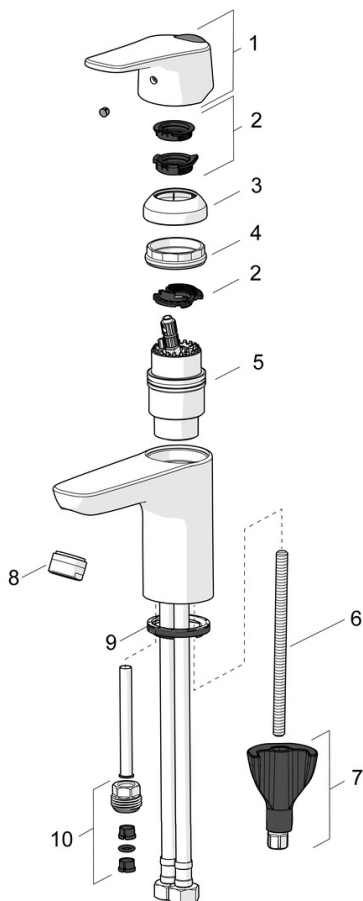

Reserve dele

SP1812FG

Navn	Kode	WS
01 Greb Forkromet	1000935V	745131951
02 Begrænser	1004821V	745131953
03 Dækkappe Forkromet	1000664V	745131323
04 Møtrik	158726	745131435
05 Komplet indmad	158890	745131154
06 Gevindstang, M8x1, L=130	1000780V	704270995
07 BESPENDINGSSÆT	602610V	704270996
08 Luftblander, M24x1 STD HC A Forkromet	232211	704283615
09 Bundpakning	1002371V	704209990
10 Nippel	159684	745131372
N.I. Prop	117929/10	
N.I. Indehaveren	1002369V