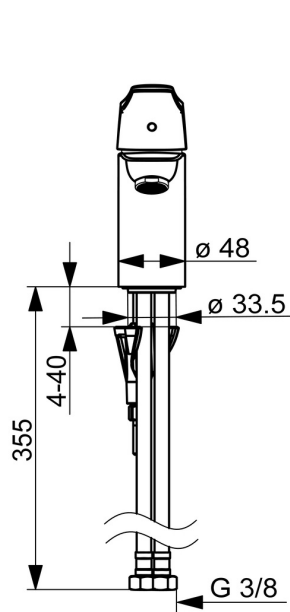

Reserve dele

SP1812FG

Navn	Kode	WS
01 Greb Forkromet	1000935V	745131951
02 Begrænser	1004821V	745131953
03 Dækkappe Forkromet	1000664V	745131323
04 Møtrik	158726	745131435
05 Komplet indmad	158890	745131154
06 Gevindstang, M8x1, L=130	1000780V	704270995
07 BESPENDINGSSÆT	602610V	704270996
08 Luftblander, M24x1 STD HC A Forkromet	232211	704283615
09 Bundpakning	1002371V	704209990
10 Nippel	159684	745131372
N.I. Prop	117929/10	
N.I. Indehaveren	1002369V