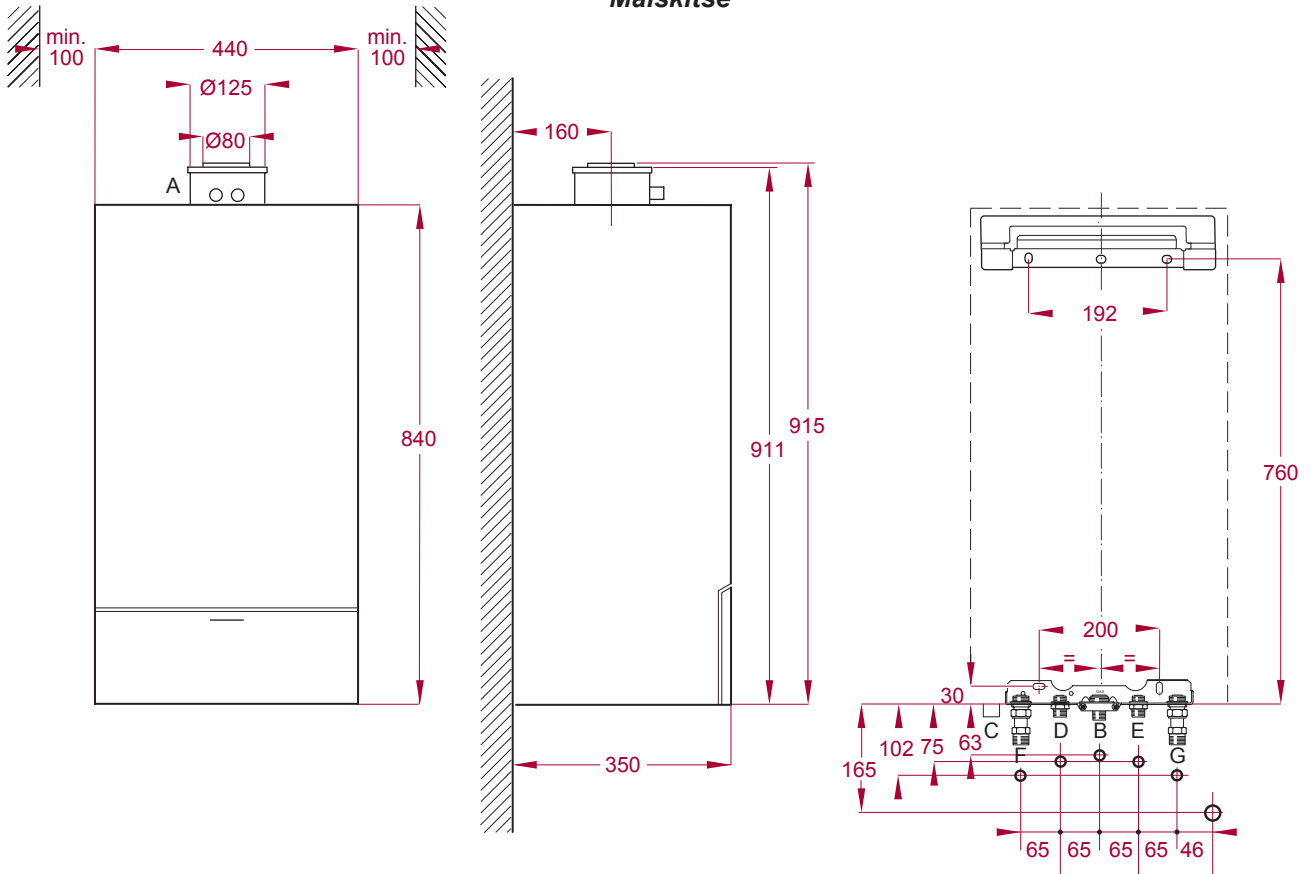

Målskitse

- A. Røggasadapter Koncentrisk Ø80/125 mm
- B. Gastilslutning ½" nippel
- C. Kondensudløb Ø25 mm udvendig diameter
- D. Fremløb VVB ½" omløber
- E. Retur VVB ½" omløber
- F. Fremløb anlæg ¼" omløber
- G. Retur anlæg ¼" omløber

Varenummer	VVS-nummer
NE84142	340766142