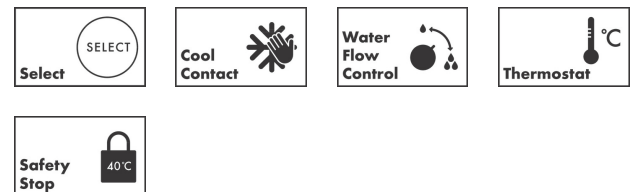

ShowerTablet Select

Brusetermostat 400

overflade: Børstet bronze PVD Art.Nr.: 24360140

Beskrivelse

Kendetegn

- 1 udtag
- styring af temperatur og vandmængde
- Select-knap til at åbne/lukke for 1 udtag
- håndbruserholder integreret i hylden
- kontrol af vandgennemstrømning med stop-funktion
- CoolContact termostat: Forhindrer, at armaturets overflade varmes op, og gør brusebadet endnu mere sikkert
- maks. gennemstrømningsmængde ved 3 bar: 16,3 l/min
- sikkerhedsspærre ved 40 °C
- justerbar temperaturbegrænsning
- med isoleret vandføring
- kontraventil
- med lyddæmper
- hylde af kunststof
- hyldeoverflade: grafit
- grebsmateriale: kunststof
- centerafstand: 150 ± 12 mm
- tilslutningstype: S-tilslutninger, G 1/2
- smudsfilter medfølger
- STA 1427

Produktdetaljer

VVS-nr.	722364402
Pris ekskl. moms	4.487,00 DKK
Pris inkl. moms *	5.608,75 DKK

Teknologi