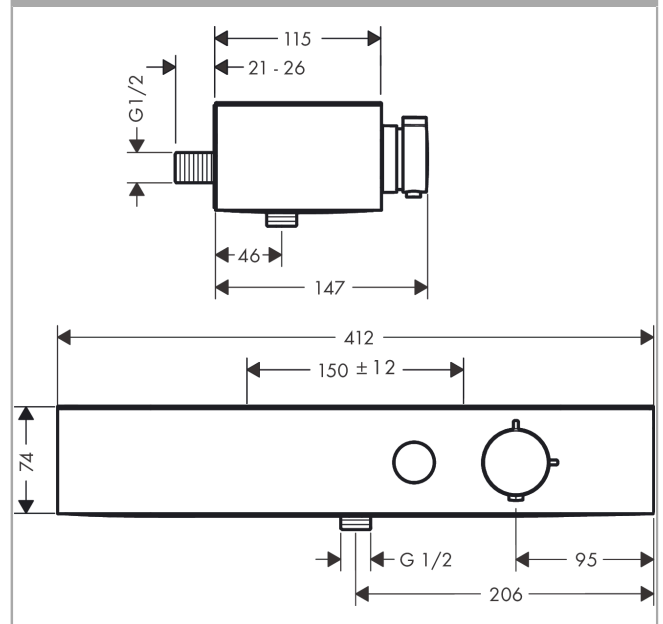

Måltegning