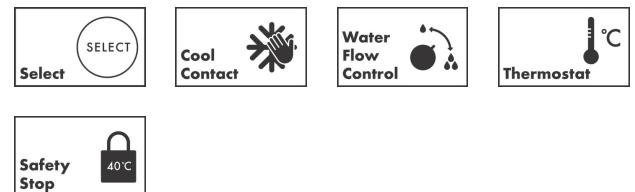

ShowerTablet Select Brusermostat 400

overflade: **Mat hvid** Art.Nr.: **24360700**

Beskrivelse

Kendetegn

- 1 udtag
- styring af temperatur og vandmængde
- Select-knap til at åbne/lukke for 1 udtag
- håndbruserholder integreret i hylden
- kontrol af vandgennemstrømning med stop-funktion
- CoolContact termostat: Forhindrer, at armaturets overflade varmes op, og gør brusebadet endnu mere sikkert
- maks. gennemstrømningsmængde ved 3 bar: 16,3 l/min
- sikkerhedsspærre ved 40 °C
- justerbar temperaturbegrænsning
- med isoleret vandføring
- kontraventil
- med lyddæmper
- hylde af kunststof
- hyldeoverflade: grafit
- grebsmateriale: kunststof
- centerafstand: 150 ± 12 mm
- tilslutningstype: S-tilslutninger, G 1/2
- smudsfilter medfølger
- STA 1427

Produktdetaljer

VVS-nr.	722364410
Pris ekskl. moms	3.739,00 DKK
Pris inkl. moms *	4.673,75 DKK

Teknologi