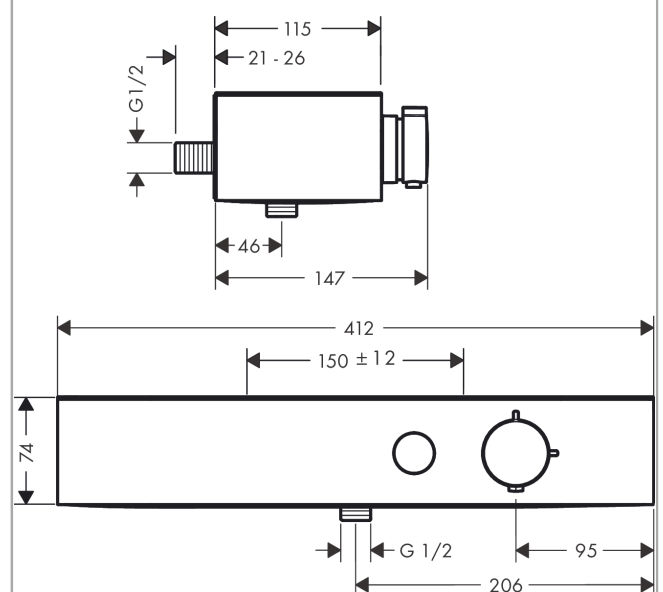

Måltegning