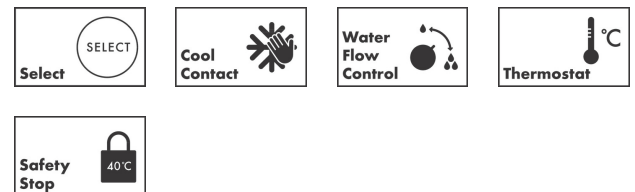

ShowerTablet Select Brusermostat 400

overflade: **Mat sort** Art.Nr.: **24360670**

Beskrivelse

Kendetegn

- 1 udtag
- styring af temperatur og vandmængde
- Select-knap til at åbne/lukke for 1 udtag
- håndbruserholder integreret i hylden
- kontrol af vandgennemstrømning med stop-funktion
- CoolContact termostat: Forhindrer, at armaturets overflade varmes op, og gør brusebadet endnu mere sikkert
- maks. gennemstrømningsmængde ved 3 bar: 16,3 l/min
- sikkerhedsspærre ved 40 °C
- justerbar temperaturbegrænsning
- med isoleret vandføring
- kontraventil
- med lyddæmper
- hylde af kunststof
- hyldeoverflade: grafit
- grebsmateriale: kunststof
- centerafstand: 150 ± 12 mm
- tilslutningstype: S-tilslutninger, G ½
- smudsfilter medfølger
- STA 1427

Produktdetaljer

VVS-nr.	722364411
Pris ekskl. moms	3.739,00 DKK
Pris inkl. moms *	4.673,75 DKK

Teknologi