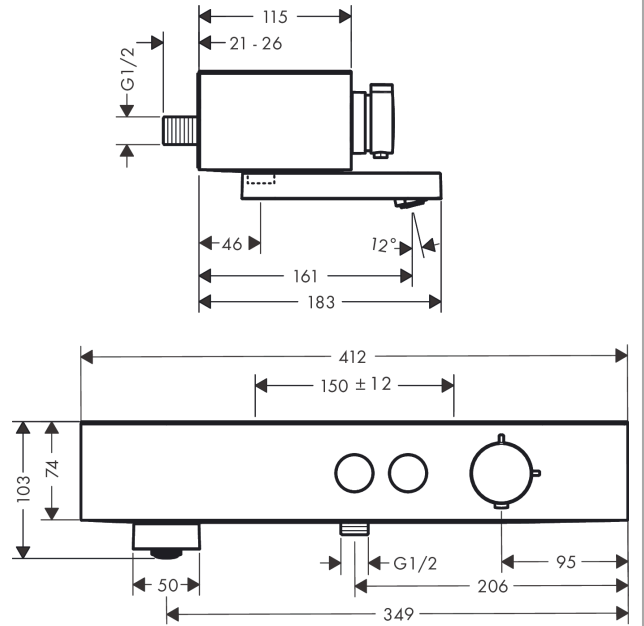

**ShowerTablet Select****Kar-/bruseretermostat 400**overflade: **Mat hvid** Art.Nr.: **24340700****Beskrivelse****Kendetegn**

- roterbar kartud
- 2 udtag
- samtidig brug af 2 udtag
- styring af temperatur og vandmængde
- Select-knap til at åbne/lukke for 2 udtag
- kontrol af vandgennemstrømning med stop-funktion
- CoolContact termostat: Forhindrer, at armaturets overflade varmes op, og gør brusebadet endnu mere sikkert
- maks. gennemstrømningsmængde ved 3 bar: 20,9 l/min
- gennemstrømningsmængde for kartud ved 3 bar: 20,9 l/min
- gennemstrømningsmængde for håndbruser ved 3 bar: 15,8 l/min
- min. driftstryk: 1 bar
- maks. driftstryk: 10 bar
- sikkerhedsspærre ved 40 °C
- justerbar temperaturbegrænsning
- med isoleret vandføring
- kontraventil
- beskyttet mod tilbageløb i henhold til DIN EN 1717
- med lyddæmper
- grebsmateriale: kunststof
- hylde af kunststof
- hyldeoverflade: grafit
- centerafstand: 150 ± 12 mm
- smudsfilter medfølger
- termostat leveres med knapperne håndbruser og badekar
- STA 1427

**Produktdetaljer**

VVS-nr.	722364500
Pris ekskl. moms	4.519,00 DKK
Pris inkl. moms *	5.648,75 DKK

**Teknologi****Designpriser****Certifikater / Bæredygtighed**

**ShowerTablet Select**  
**Kar-/brusertermostat 400**  
 overflade: Mat hvid Art.Nr.: 24340700

Produktbillede

Måltegning

Gennemløbsdiagram