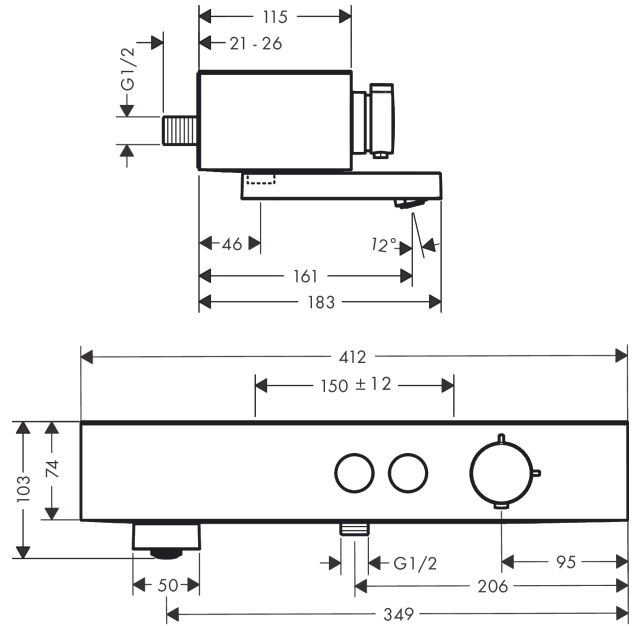

**ShowerTablet Select****Kar-/bruserestmostat 400**overflade: **Mat sort** Art.Nr.: **24340670****Beskrivelse****Kendetegn**

- roterbar kartud
- 2 udtag
- samtidig brug af 2 udtag
- styring af temperatur og vandmængde
- Select-knap til at åbne/lukke for 2 udtag
- kontrol af vandgennemstrømning med stop-funktion
- CoolContact termostat: Forhindrer, at armaturets overflade varmes op, og gør brusebadet endnu mere sikkert
- maks. gennemstrømningsmængde ved 3 bar: 20,9 l/min
- gennemstrømningsmængde for kartud ved 3 bar: 20,9 l/min
- gennemstrømningsmængde for håndbruser ved 3 bar: 15,8 l/min
- min. driftstryk: 1 bar
- maks. driftstryk: 10 bar
- sikkerhedsspærre ved 40 °C
- justerbar temperaturbegrænsning
- med isoleret vandføring
- kontraventil
- beskyttet mod tilbageløb i henhold til DIN EN 1717
- med lyddæmper
- grebsmateriale: kunststof
- hylde af kunststof
- hyldeoverflade: grafit
- centerafstand: 150 ± 12 mm
- smudsfilter medfølger
- termostat leveres med knapperne håndbruser og badekar
- STA 1427

**Produktdetaljer**

VVS-nr.	722364501
Pris ekskl. moms	4.519,00 DKK
Pris inkl. moms *	5.648,75 DKK

**Teknologi****Designpriser****Certifikater / Bæredygtighed**

**ShowerTablet Select**  
**Kar-/brusetermostat 400**  
 overflade: Mat sort Art.Nr.: 24340670

Produktbillede

Måltegning

Gennemløbsdiagram