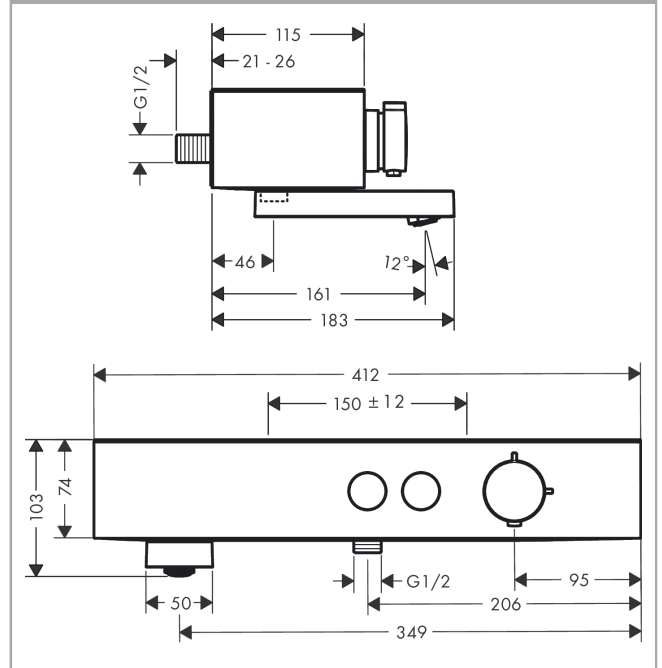

### Certifikater / Bæredygtighed

**ShowerTablet Select**  
**Kar-/brusetermostat 400**  
 overflade: Børstet bronze PVD Art.Nr.: 24340140

Produktbillede

Måltegning

Gennemløbsdiagram