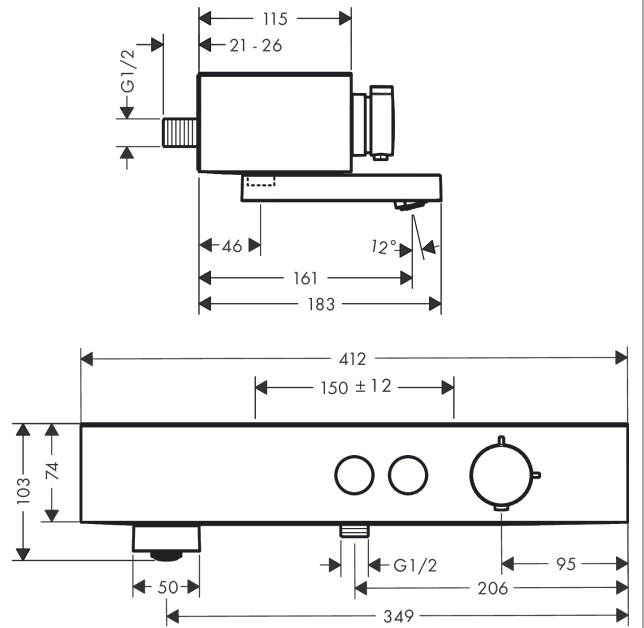

**ShowerTablet Select****Kar-/bruseretermostat 400**overflade: **Krom** Art.Nr.: **24340000****Beskrivelse****Kendetegn**

- roterbar kartud
- 2 udtag
- samtidig brug af 2 udtag
- styring af temperatur og vandmængde
- Select-knap til at åbne/lukke for 2 udtag
- kontrol af vandgennemstrømning med stop-funktion
- CoolContact termostat: Forhindrer, at armaturets overflade varmes op, og gør brusebadet endnu mere sikkert
- maks. gennemstrømningsmængde ved 3 bar: 20,9 l/min
- gennemstrømningsmængde for kartud ved 3 bar: 20,9 l/min
- gennemstrømningsmængde for håndbruser ved 3 bar: 15,8 l/min
- min. driftstryk: 1 bar
- maks. driftstryk: 10 bar
- sikkerhedsspærre ved 40 °C
- justerbar temperaturbegrænsning
- med isoleret vandføring
- kontraventil
- beskyttet mod tilbageløb i henhold til DIN EN 1717
- med lyddæmper
- grebsmateriale: kunststof
- hylde af kunststof
- hyldeoverflade: grafit
- centerafstand: 150 ± 12 mm
- smudsfilter medfølger
- termostat leveres med knapperne håndbruser og badekar
- STA 1427

**Produktdetaljer**

VVS-nr.	722364504
Pris ekskl. moms	3.477,00 DKK
Pris inkl. moms *	4.346,25 DKK

**Teknologi****Designpriser****Certifikater / Bæredygtighed**

**ShowerTablet Select**  
**Kar-/brusetermostat 400**  
 overflade: Krom Art.Nr.: 24340000

Produktbillede

Måltegning

Gennemløbsdiagram