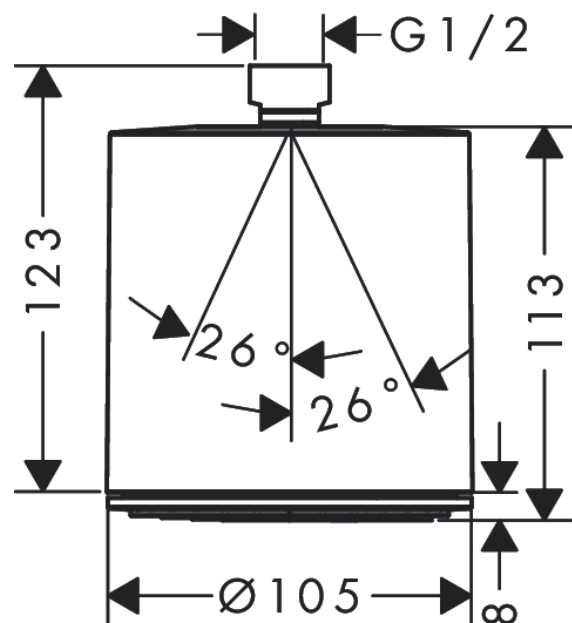

Pulsify S
Hovedbruser 105 ljet
 overflade: **Børstet bronze PVD** Art.Nr.: **24130140**

Beskrivelse

Kendetegn

- bruserstørrelse: 105 mm
- stråletype: PowderRain
- kugleled: hovedbruser justerbar i vinkel
- stråleskive materiale: kunststof
- stråleskivens overflade: grafit
- maks. gennemstrømningsmængde ved 3 bar: 11,7 l/min
- gennemstrømningsmængde PowderRain-stråle (ved 3 bar): 11,7 l/min
- funktion fra: 5,6 l/min
- tilslutningsgevind G 1/2

Produktdetaljer

VVS-nr.	736360002
Pris ekskl. moms	1.119,00 DKK
Pris inkl. moms *	1.398,75 DKK

Teknologi

Designpriser

reddot winner 2021

Produktbillede

Måltegning

Pulsify S
Hovedbruser 105 1jet
 overflade: **Børstet bronze PVD** Art.Nr.: **24130140**

Gennemløbsdiagram

Værdierne for forbruget blev målt praksisorienteret og med de tilsvarende armaturer (termostat/
 blander/indbygget ventil).