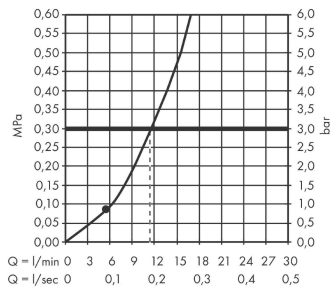

Pulsify S
Hovedbruser 105 ljet
 overflade: **Børstet bronze PVD** Art.Nr.: **24130140**

Beskrivelse

Kendetegn

- bruserstørrelse: 105 mm
- stråletype: PowderRain
- kugleled: hovedbruser justerbar i vinkel
- stråleskive materiale: kunststof
- stråleskivens overflade: grafit
- maks. gennemstrømningsmængde ved 3 bar: 11,7 l/min
- gennemstrømningsmængde PowderRain-stråle (ved 3 bar): 11,7 l/min
- funktion fra: 5,6 l/min
- tilslutningsgevind G 1/2

Produktdetaljer

VVS-nr.	736360002
Pris ekskl. moms	1.119,00 DKK
Pris inkl. moms *	1.398,75 DKK

Teknologi

Designpriser

reddot winner 2021

Produktbillede

Måltegning

Pulsify S
Hovedbruser 105 1jet
 overflade: **Børstet bronze PVD** Art.Nr.: **24130140**

Gennemløbsdiagram

Værdierne for forbruget blev målt praksisorienteret og med de tilsvarende armaturer (termostat/
 blander/indbygget ventil).