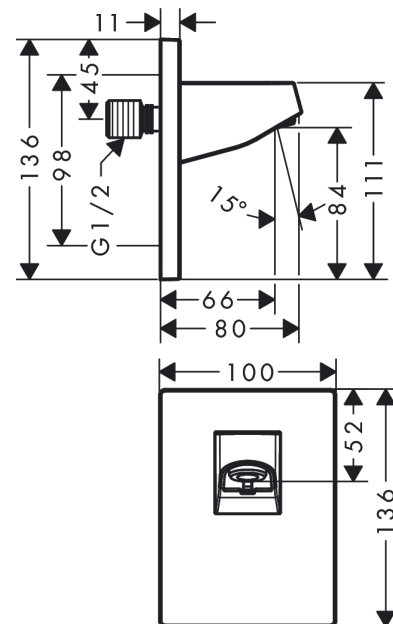

Pulsify
Vægtilslutning til hovedbruser 105
 overflade: **Børstet bronze PVD** Art.Nr.: **24139140**

Beskrivelse

Kendetegn

- installationstype: frembygget montering
- materiale: kunststof
- tilslutningstype: G 1/2

Produktdetaljer

VVS-nr.	736360092
Pris ekskl. moms	658,00 DKK
Pris inkl. moms *	822,50 DKK

Designpriser

reddot winner 2021

Produktbillede

Måltegning

Pulsify
Vægtilslutning til hovedbruser 105
overflade: **Børstet bronze PVD** Art.Nr.: **24139140**

Monteringseksempel

Pulsify 105
24139XXX

Pulsify 105 1jet
24130XXX