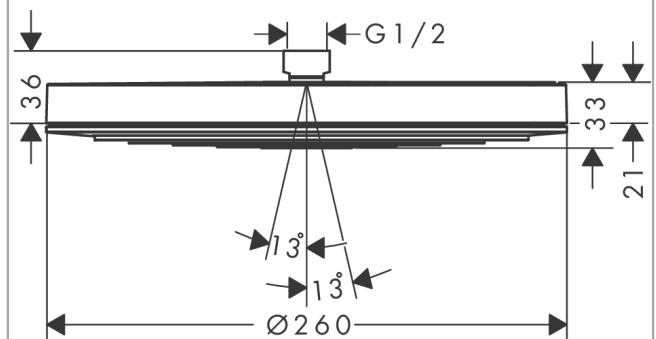

Pulsify S
Hovedbruser 260 1jet
 overflade: **Børstet bronze PVD** Art.Nr.: **24140140**

Beskrivelse

Kendetegn

- bruserstørrelse: 260 mm
- stråletype: PowderRain
- Fast Drain tømmer hovedbruseren fra en vinkel på 10°
- kugleled: hovedbruser justerbar i vinkel
- stråleskive materiale: kunststof
- stråleskivens overflade: grafit
- maks. gennemstrømningsmængde ved 3 bar: 12,3 l/min
- gennemstrømningsmængde PowderRain-stråle (ved 3 bar): 12,3 l/min
- funktion fra: 6,9 l/min
- installation: loft eller væg
- tilslutningsgevind G 1/2

Produktdetaljer

VVS-nr. 736360102
 Pris ekskl. moms 3.285,00 DKK
 Pris inkl. moms * 4.106,25 DKK

Teknologi

Designpriser

Produktbillede

Måltegning

Pulsify S
Hovedbruser 260 1jet
 overflade: **Børstet bronze PVD** Art.Nr.: **24140140**

Gennemløbsdiagram