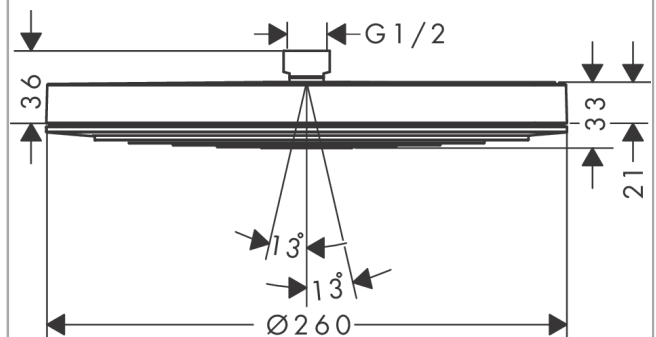

Måltegning