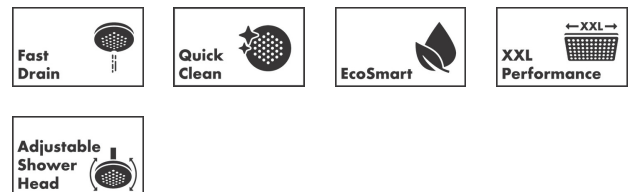

Pulsify S
Hovedbruser 260 1jet EcoSmart
overflade: **Børstet bronze PVD** Art.Nr.: **24141140**

Beskrivelse

Kendetegn

- bruserstørrelse: 260 mm
- stråletype: PowderRain
- Fast Drain tømmer hovedbruseren fra en vinkel på 10°
- kugleled: hovedbruser justerbar i vinkel
- stråleskive materiale: kunststof
- stråleskivens overflade: grafit
- maks. gennemstrømningsmængde ved 3 bar: 8,4 l/min
- gennemstrømningsmængde PowderRain-stråle (ved 3 bar): 8,4 l/min
- funktion fra: 7 l/min
- installation: loft eller væg
- tilslutningsgevind G 1/2

Produktdetaljer

VVS-nr.	736360132
Pris ekskl. moms	3.285,00 DKK
Pris inkl. moms *	4.106,25 DKK

Teknologi