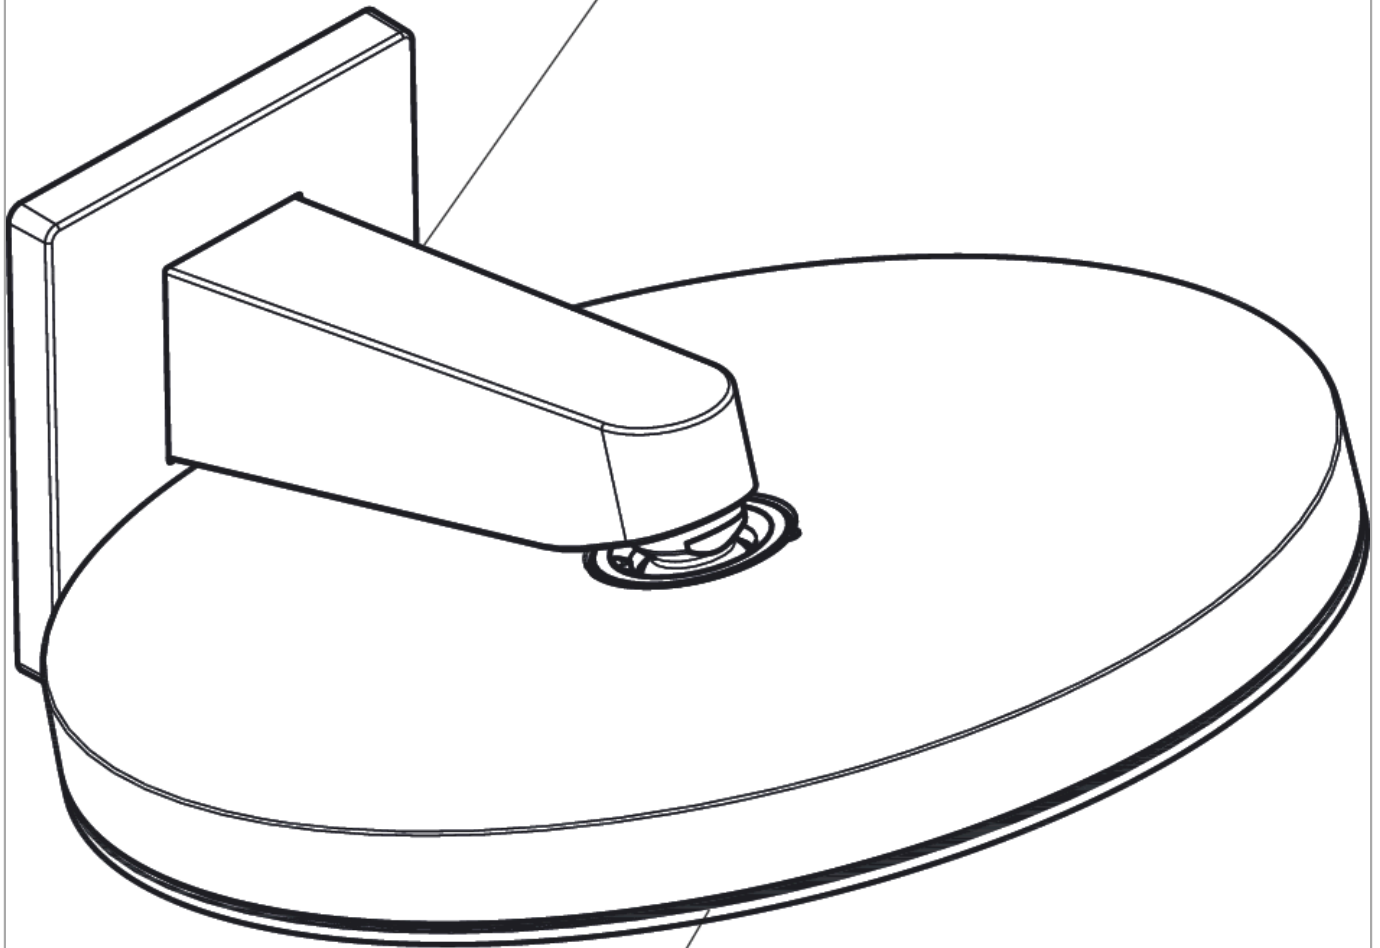

Pulsify
Vægtilslutning til hovedbruser 260
overflade: Børstet bronze PVD Art.Nr.: 24149140

Monteringseksempel

Pulsify 260
24149XXX

Pulsify 260 1jet
24140XXX / 24141XXX