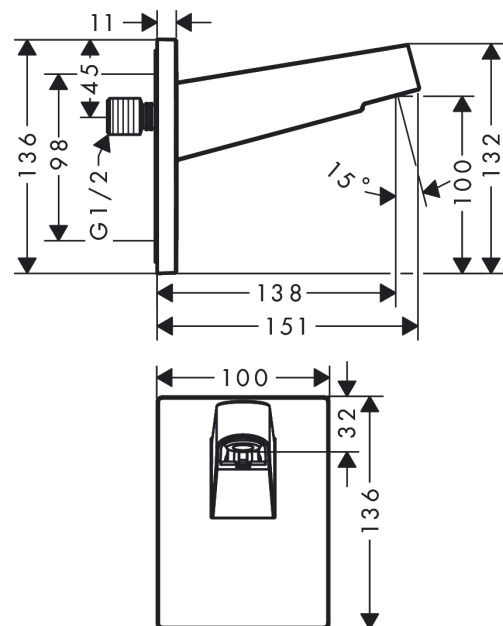

Pulsify
Vægttilslutning til hovedbruser 260
 overflade: **Børstet bronze PVD** Art.Nr.: **24149140**

Beskrivelse

Kendetegn

- installationstype: frembygget montering
- materiale: tilslutningsvinkel i kunststof
- tilslutningstype: G 1/2
- egnet til: hovedbrusere op til 260 mm i diameter
- Produktets udtagstype: med G1/2-møtrik

Produktdetaljer

VVS-nr.	736360192
Pris ekskl. moms	1.052,00 DKK
Pris inkl. moms *	1.315,00 DKK

Designpriser

reddot winner 2021

Produktbillede

Måltegning

Pulsify
Vægtilslutning til hovedbruser 260
overflade: Børstet bronze PVD Art.Nr.: 24149140

Monteringseksempel

Pulsify 260
24149XXX

Pulsify 260 1jet
24140XXX / 24141XXX