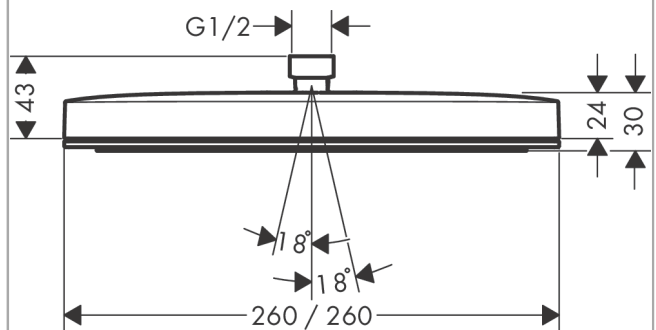

Måltegning