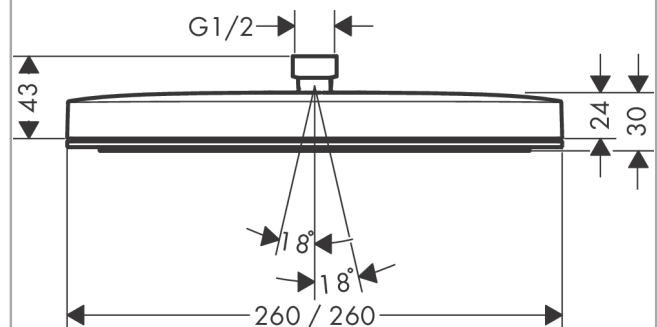

Pulsify E**Hovedbruser 260 1jet EcoSmart**overflade: **Mat hvid** Art.Nr.: **24331700****Beskrivelse****Kendetegn**

- bruserstørrelse: 260 x 260 mm
- stråletype: PowderRain
- Fast Drain tømmer hovedbruseren fra en vinkel på 10°
- stråleskive materiale: kunststof
- stråleskivens overflade: grafit
- maks. gennemstrømningsmængde ved 3 bar: 8,4 l/min
- gennemstrømningsmængde PowderRain-stråle (ved 3 bar): 8,4 l/min
- funktion fra: 7 l/min
- installation: loft eller væg
- tilslutningsgevind G 1/2

Produktdetaljer

VVS-nr.	736360530
Pris ekskl. moms	2.848,00 DKK
Pris inkl. moms *	3.560,00 DKK

Teknologi**Designpriser****Produktbillede****Måltegning**

Pulsify E
Hovedbruser 260 1jet EcoSmart
 overflade: **Mat hvid** Art.Nr.: **24331700**

Gennemløbsdiagram