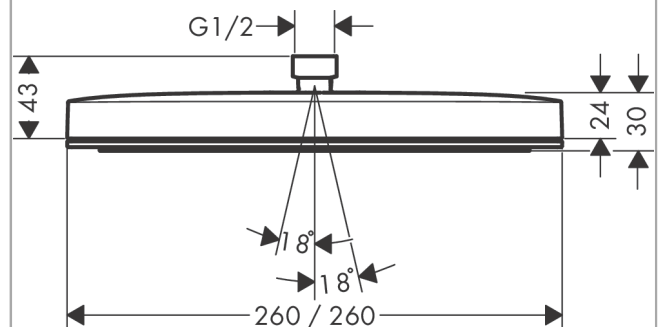

Pulsify E**Hovedbruser 260 1jet EcoSmart**overflade: **Mat sort** Art.Nr.: **24331670****Beskrivelse****Kendetegn**

- bruserstørrelse: 260 x 260 mm
- stråletype: PowderRain
- Fast Drain tømmer hovedbruseren fra en vinkel på 10°
- stråleskive materiale: kunststof
- stråleskivens overflade: grafit
- maks. gennemstrømningsmængde ved 3 bar: 8,4 l/min
- gennemstrømningsmængde PowderRain-stråle (ved 3 bar): 8,4 l/min
- funktion fra: 7 l/min
- installation: loft eller væg
- tilslutningsgevind G 1/2

Produktdetaljer

VVS-nr.	736360531
Pris ekskl. moms	2.848,00 DKK
Pris inkl. moms *	3.560,00 DKK

Teknologi**Designpriser****Produktbillede****Måltegning**

Pulsify E
Hovedbruser 260 1jet EcoSmart
 overflade: **Mat sort** Art.Nr.: **24331670**

Gennemløbsdiagram